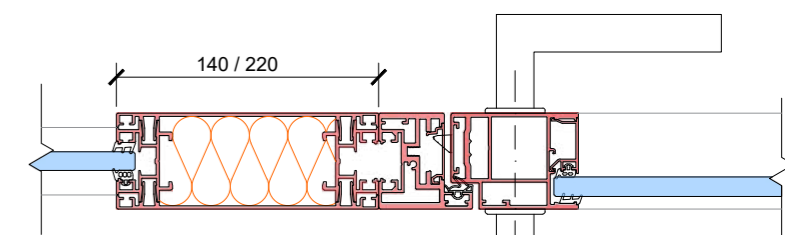

DEXO Touchless
bezdotykový spínač

Touch
dotykový spínač

Switch
přepínač (vhodný pro rolety, žaluzie...)

Dimmer
stmivač LED světla

Access
přístup přes čtečku

Axonometrie

Instalační panel (IP) u dveří:

Horizontální řez

var. 1: IP double-glass

var. 2: IP140 / IP220 design

var. 3: IP board

var. 4: IP basic

Typy stěn

Typy dveří

Horizontální řezy dveří

Výška (mm)	3400*	3400*	4000*
Modulová šířka (mm)	600-1200	600-1200	≤ 1200
Zvuková neprůzvučnost R_w	33 až 41 dB	36 až 41 dB	38 až 44 dB
Požární odolnost	–	–	EI 15 / EI 30 EI 45 / EI 60
Typy skel	ESG 10, 12, VSG 55.x, 66.x, 88.x, 106.2		Pyrobel 16 VSG 66.x
Certifikace	ETA		
Využití	Kanceláře, polyfunkční budovy, školství, zdravotnictví...		