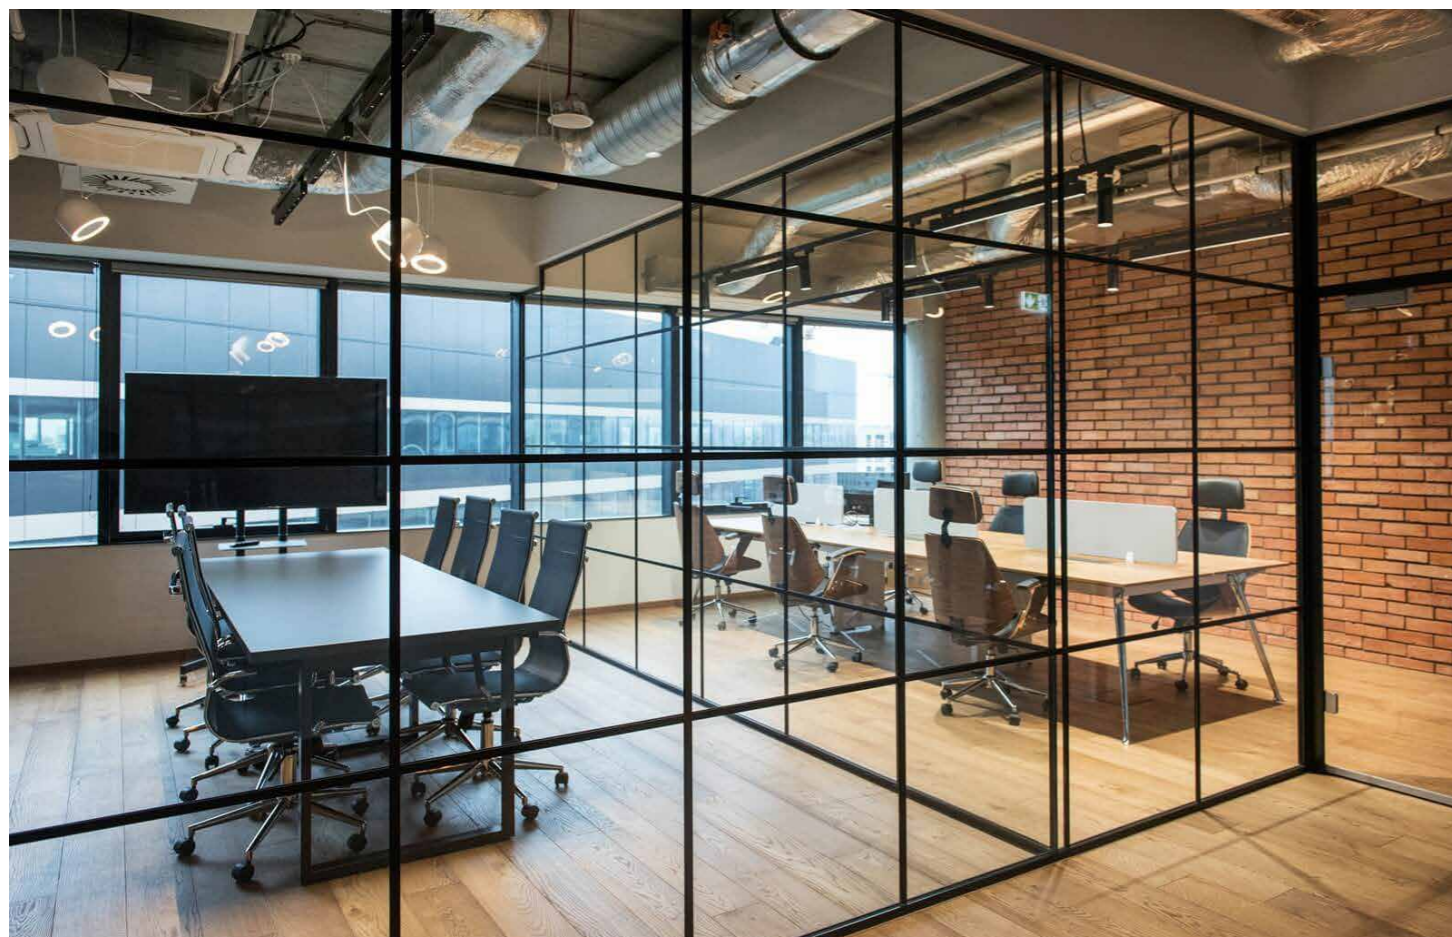

Harmonický interiér

Industriální charakter prosklených příček GS Grid v kombinaci s příznanými cihlovými obklady a dřevěným lamelovým podhledem vytváří vyvážený celek.

Akustické panely na stěnách zajišťují klidné pracovní prostředí. Prostor zároveň umožňuje vizuální propojení při zachování vysoké míry zvukového útlumu mezi jednotlivými místnostmi.

Prosklená stěna: $R_w = 33-41$ dB

Dveře: $R_w = 33-40$ dB