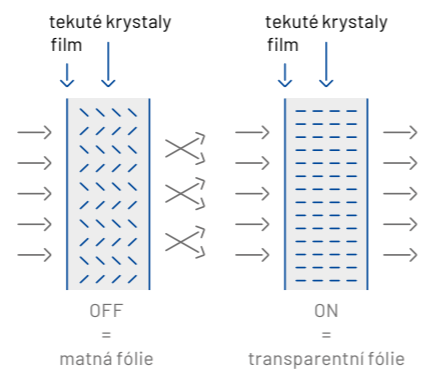

Subtilní **skleněné stříšky** nad vstupy či terasami chrání před nepříznivým počasím, aniž by bránily průchodu přirozeného světla.

Mechové stěny přinášejí do interiéru klid přírody, ať už v koupelně, nebo třeba v obývacím pokoji.

Bezrámové dveře v kombinaci se skrytým hydraulickým pantem poskytují nadčasové, a přesto funkční řešení pro oboustranné otevírání dveří.

Privatglass

Efektivním způsobem oddělení privátního prostoru je využití technologie variabilního průsvitu skla. Jediným kliknutím se aktivuje zastínění, které chrání před zraky ostatních, rozptylováním i slunečním zářením. Stmívatelná stěna využívá inteligentní film z tekutých krystalů, vložených mezi dvě vrstvy fólie.

Ovládání: mobilní aplikace, dálkový ovladač, spínač.

SKlo Privatglass	Prostup světla
Standard - klasické	89 %
Premium - inverzní	91 %

Skryté profily

Axonometrie

Horizontální řez

Vertikální řez

Viditelné profily