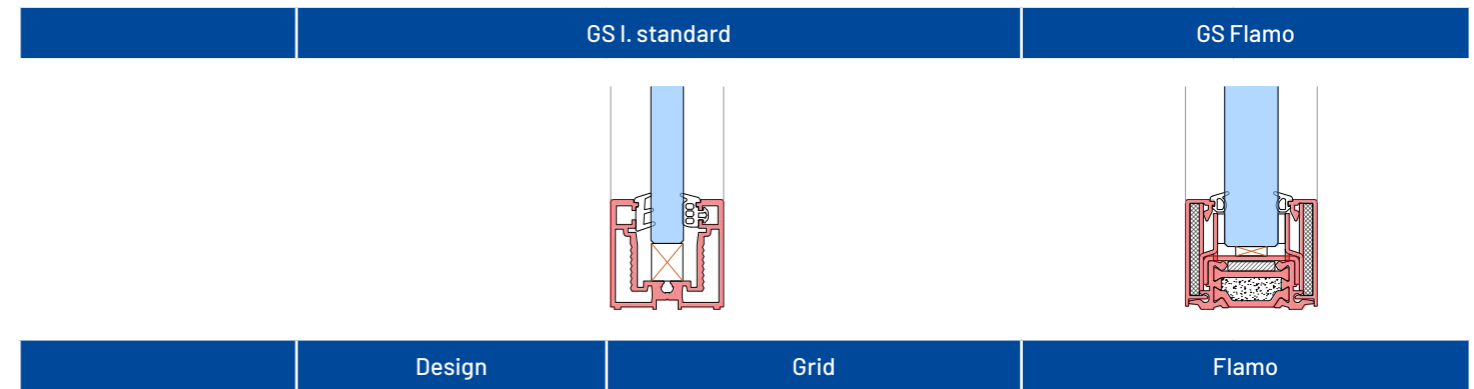

var. 1: IP double-glass

var. 2: IP140 / IP220 design

var. 3: IP board

var. 4: IP basic

Typy stěn

Typy dveří

Horizontální řezy dveří

Výška (mm)	3400*	3400*	4000*
Modulová šířka (mm)	600-1200	600-1200	≤ 1200
Zvuková neprůzvučnost R_w	33 až 41 dB	36 až 41 dB	38 až 44 dB
Požární odolnost	–	–	EI 15 / EI 30 EI 45 / EI 60
Typy skel	ESG 10, 12, VSG 55.x, 66.x, 88.x, 106.2		Pyrobel 16 VSG 66.x
Certifikace	ETA		
Využití	Kanceláře, polyfunkční budovy, školství, zdravotnictví...		