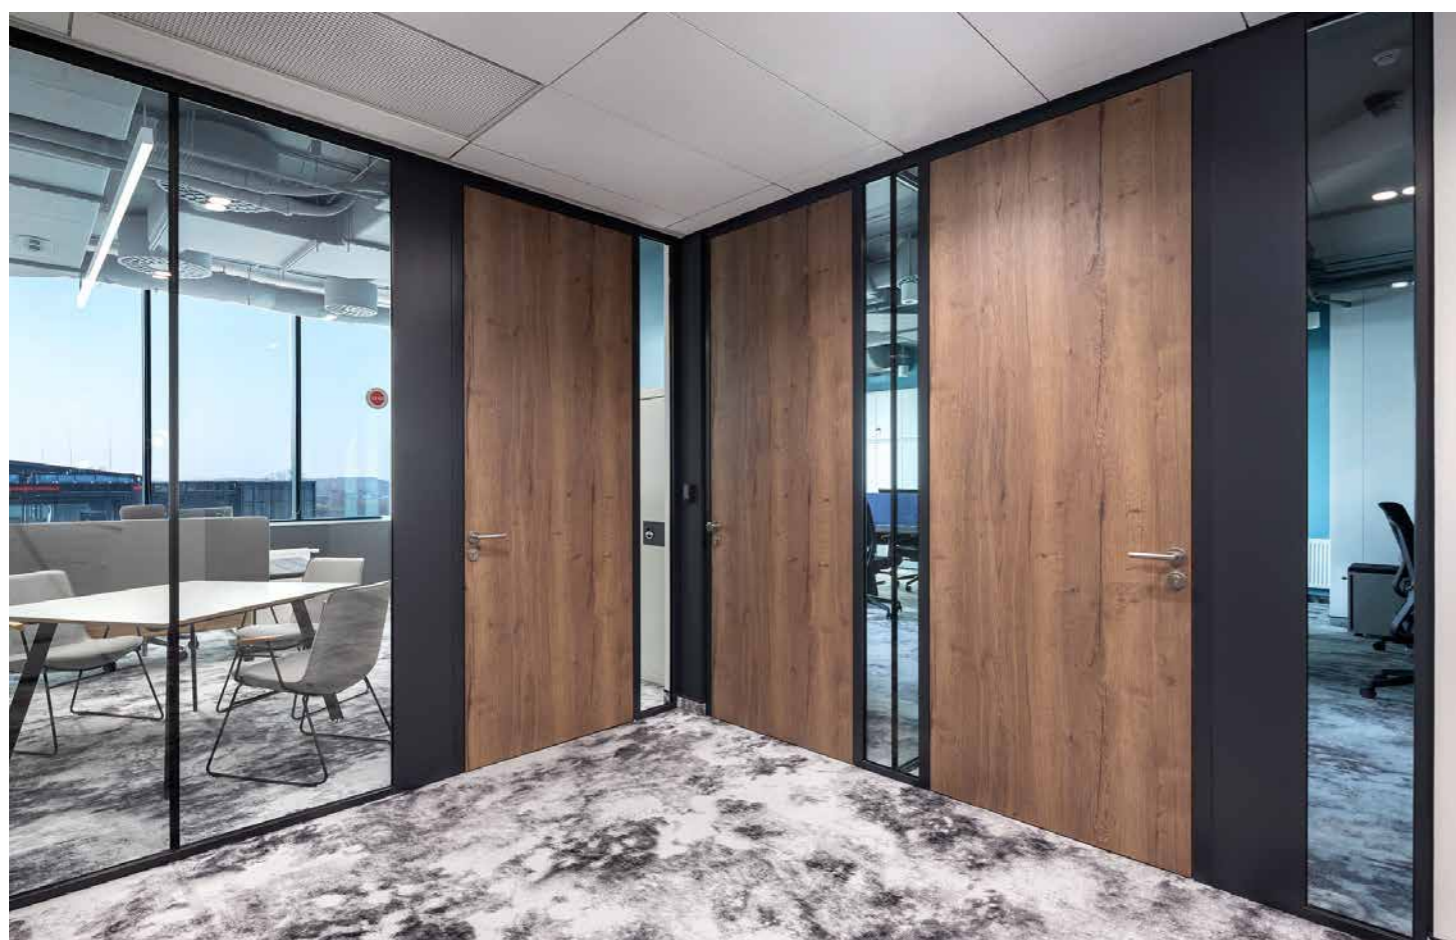

Kouzlo dřeva

Příčky GS I. typ Grid s vertikálním členěním přináší do prostoru styl a moderní eleganci. Kombinace s dřevěnými plnými dveřmi vytváří pocit tepla a útulnosti. Integrované informační tablety představují funkční prvek, který zjednodušuje komunikaci v rámci informačního systému a zvyšuje efektivitu využití sdílených prostor, především zasedacích místností.

Prosklená stěna: $R_w = 36-41$ dB

Dveře: $R_w = 39-40$ dB