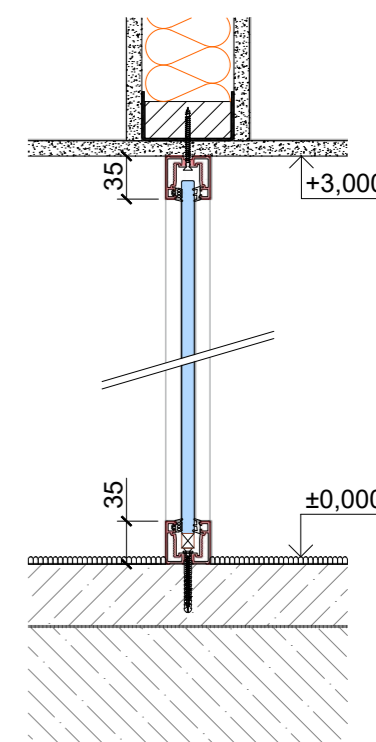

Vertikální řez