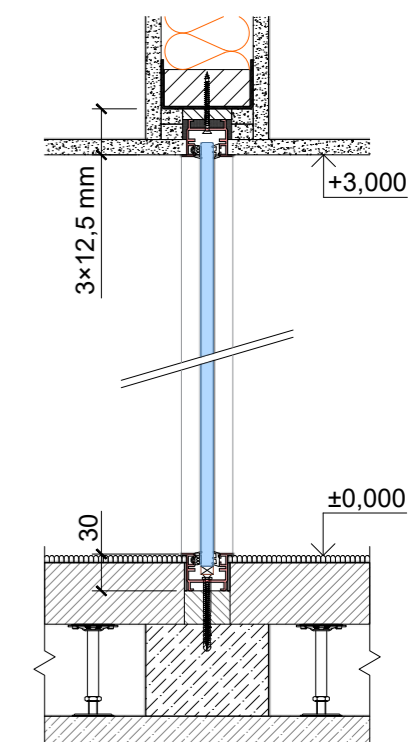

Ovládání: mobilní aplikace, dálkový ovladač, spínač.

SKlo Privatglass	Prostup světla
Standard - klasické	89 %
Premium - inverzní	91 %

Skryté profily

Axonometrie

Horizontální řez

Vertikální řez

Viditelné profily