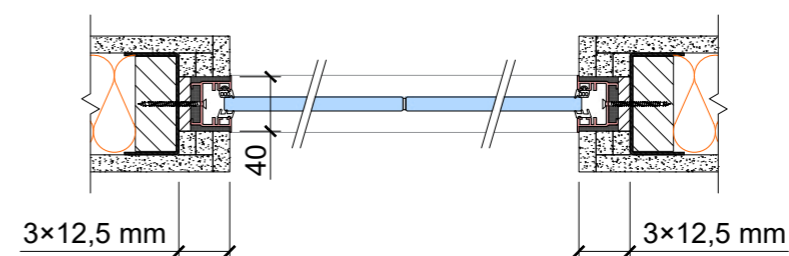

Ovládání: mobilní aplikace, dálkový ovladač, spínač.

SKlo Privatglass	Prostup světla
Standard - klasické	89 %
Premium - inverzní	91 %

Skryté profily

Axonometrie

Horizontální řez

Vertikální řez

Viditelné profily

Axonometrie

Horizontální řez

Vertikální řez

Typy dveří

Purian

Rámové Lumio

Bezrámové

Dřevěné Terra