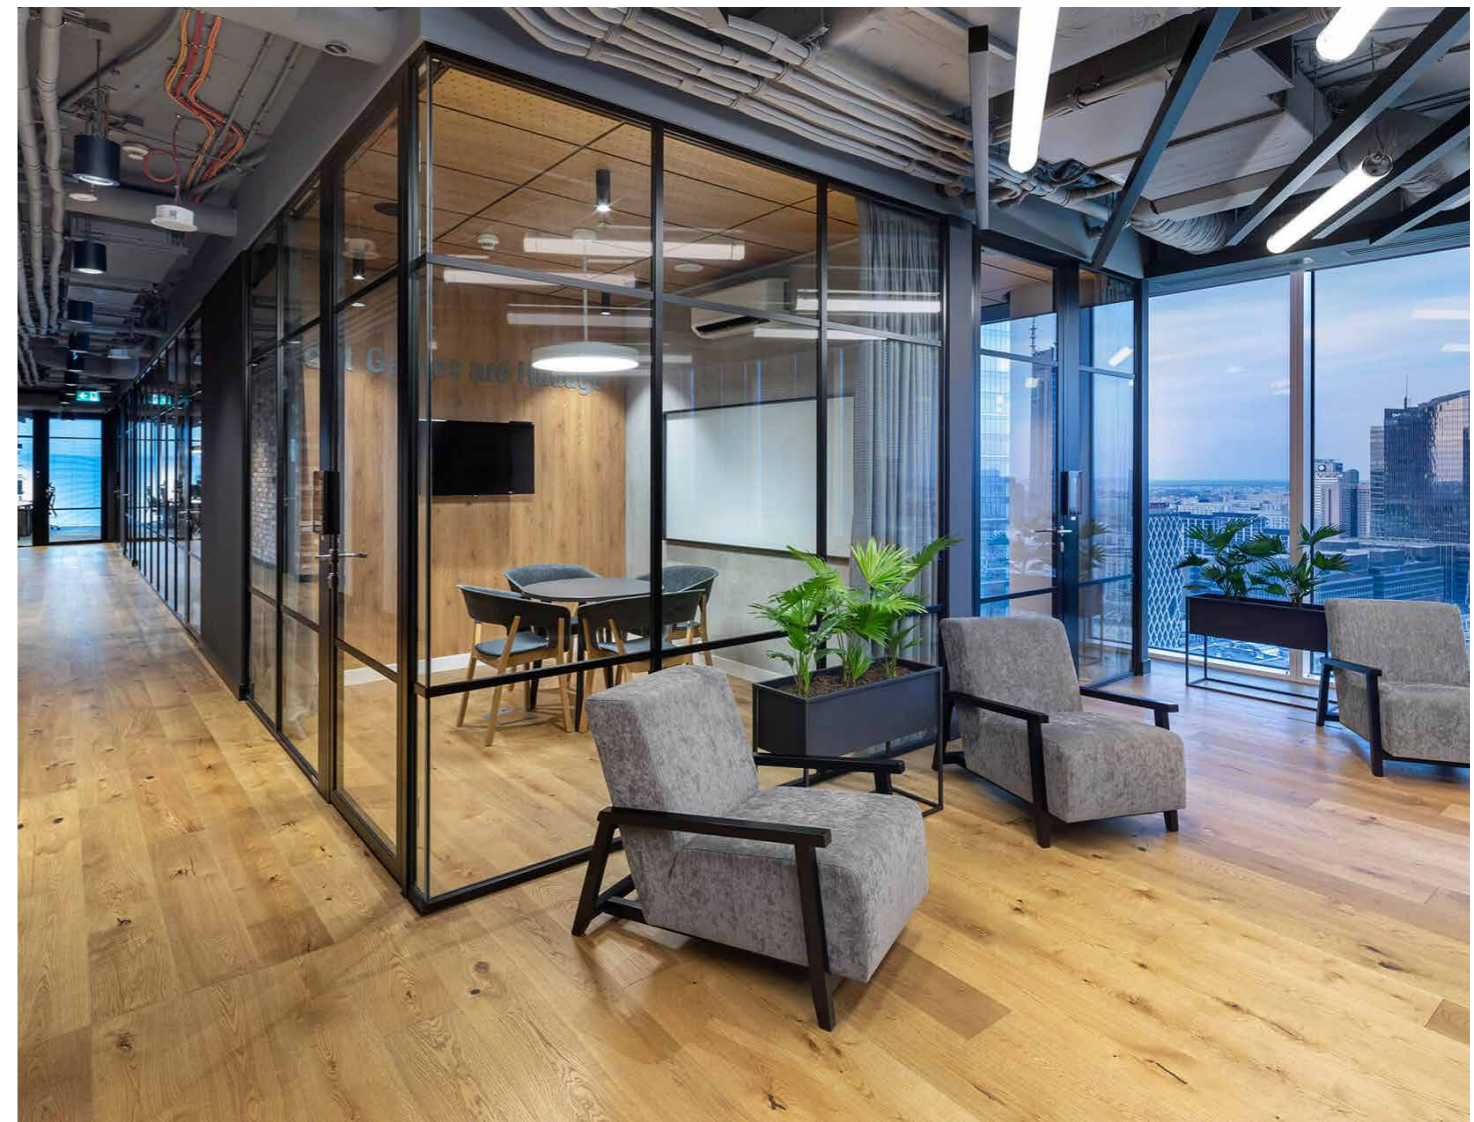

Industriální styl

Stěny GS Grid s mřížkovým členěním působí efektně a moderně. Urbanistický charakter interiéru podtrhují cihlové obklady, zatímco dřevěné prvky a decentní akustické panely dodávají prostoru hřejivý vizuální dojem.

Prosklená stěna: $R_w = 36-41 \text{ dB}$
Dveře: $R_w = 35-40 \text{ dB}$