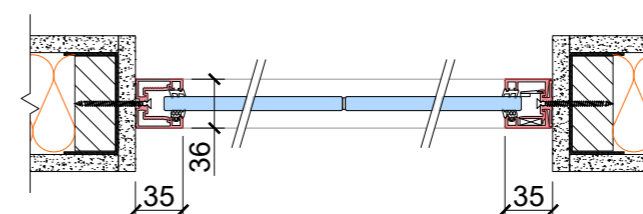

Ovládání: mobilní aplikace, dálkový ovladač, spínač.

SKlo Privatglass	Prostup světla
Standard - klasické	89 %
Premium - inverzní	91 %

Skryté profily

Axonometrie

Horizontální řez

Vertikální řez

Viditelné profily

Axonometrie

Horizontální řez

Vertikální řez

Typy dveří

Purian

Rámové Lumio

Bezrámové

Dřevěné Terra