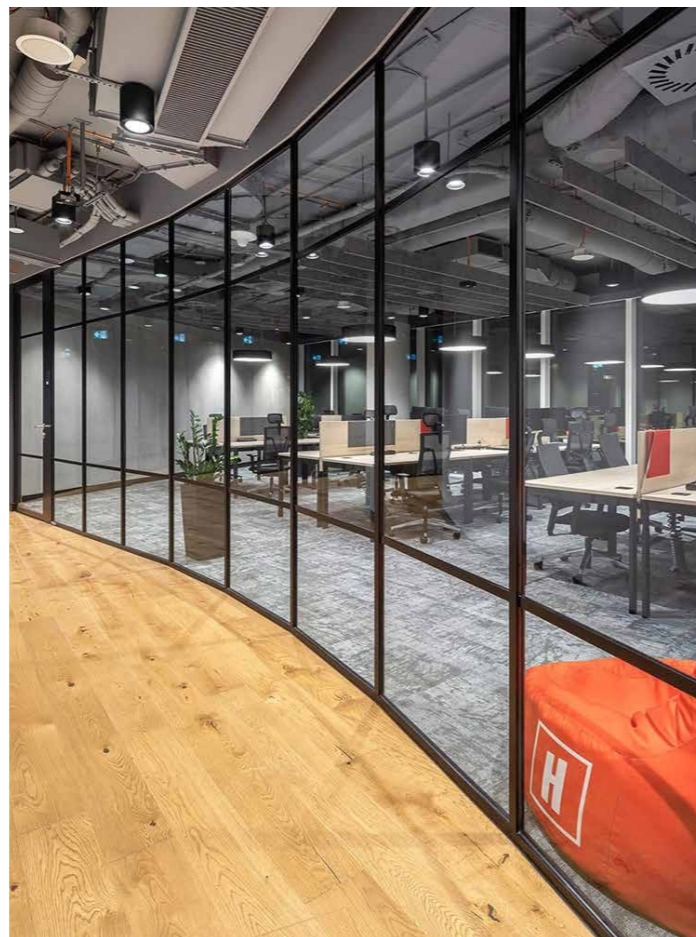

Industriální styl

Stěny GS Grid s mřížkovým členěním působí efektně a moderně. Urbanistický charakter interiéru podtrhují cihlové obklady, zatímco dřevěné prvky a decentní akustické panely dodávají prostoru hřejivý vizuální dojem.

Prosklená stěna: $R_w = 36-41 \text{ dB}$
Dveře: $R_w = 35-40 \text{ dB}$