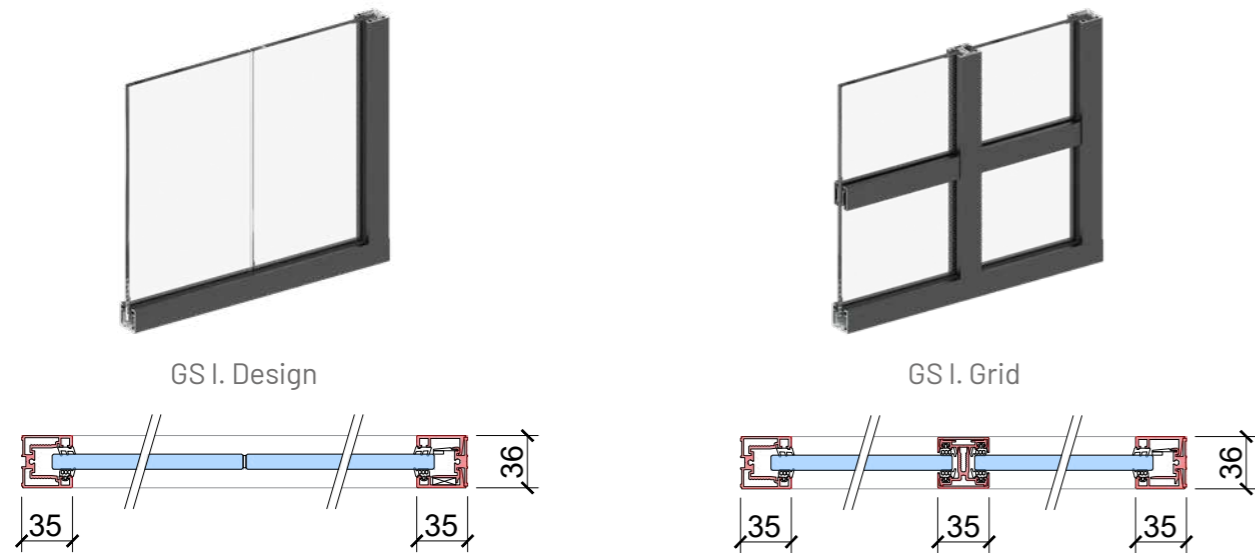

var. 1: IP double-glass

var. 2: IP140 / IP220 design

var. 3: IP board

var. 4: IP basic

Typy stěn

Typy dveří

Horizontální řezy dveří

Výška (mm)	3400*	3400*	4000*
Modulová šířka (mm)	600-1200	600-1200	≤ 1200
Zvuková neprůzvučnost R_w	33 až 41 dB	36 až 41 dB	38 až 44 dB
Požární odolnost	–	–	EI 15 / EI 30 EI 45 / EI 60
Typy skel	ESG 10, 12, VSG 55.x, 66.x, 88.x, 106.2		Pyrobel 16 VSG 66.x
Certifikace	ETA		
Využití	Kanceláře, polyfunkční budovy, školství, zdravotnictví...		