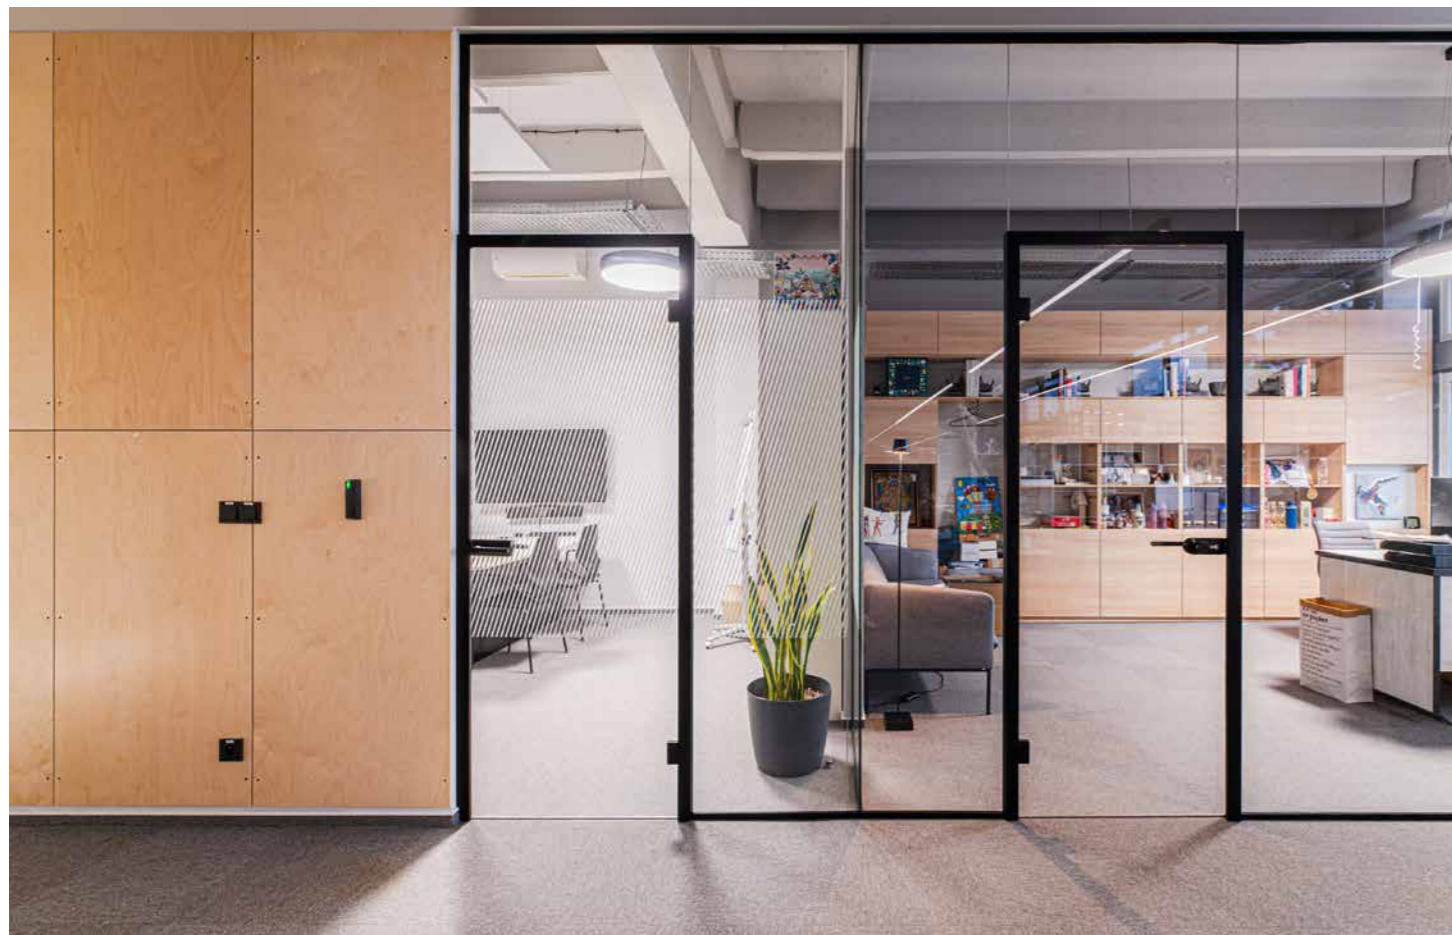

V jednoduchosti je krása

Bezrámové dveře v jednokřídovém i dvoukřídovém provedení představují dokonalou souhru jednoduchosti a čistých linií.

Spojení průhledného skla s teplými dřevěnými obklady stěn vytváří nadčasové pracovní prostředí.

Prosklená stěna: $R_w = 33-41$ dB
Dveře: $R_w = 33-40$ dB