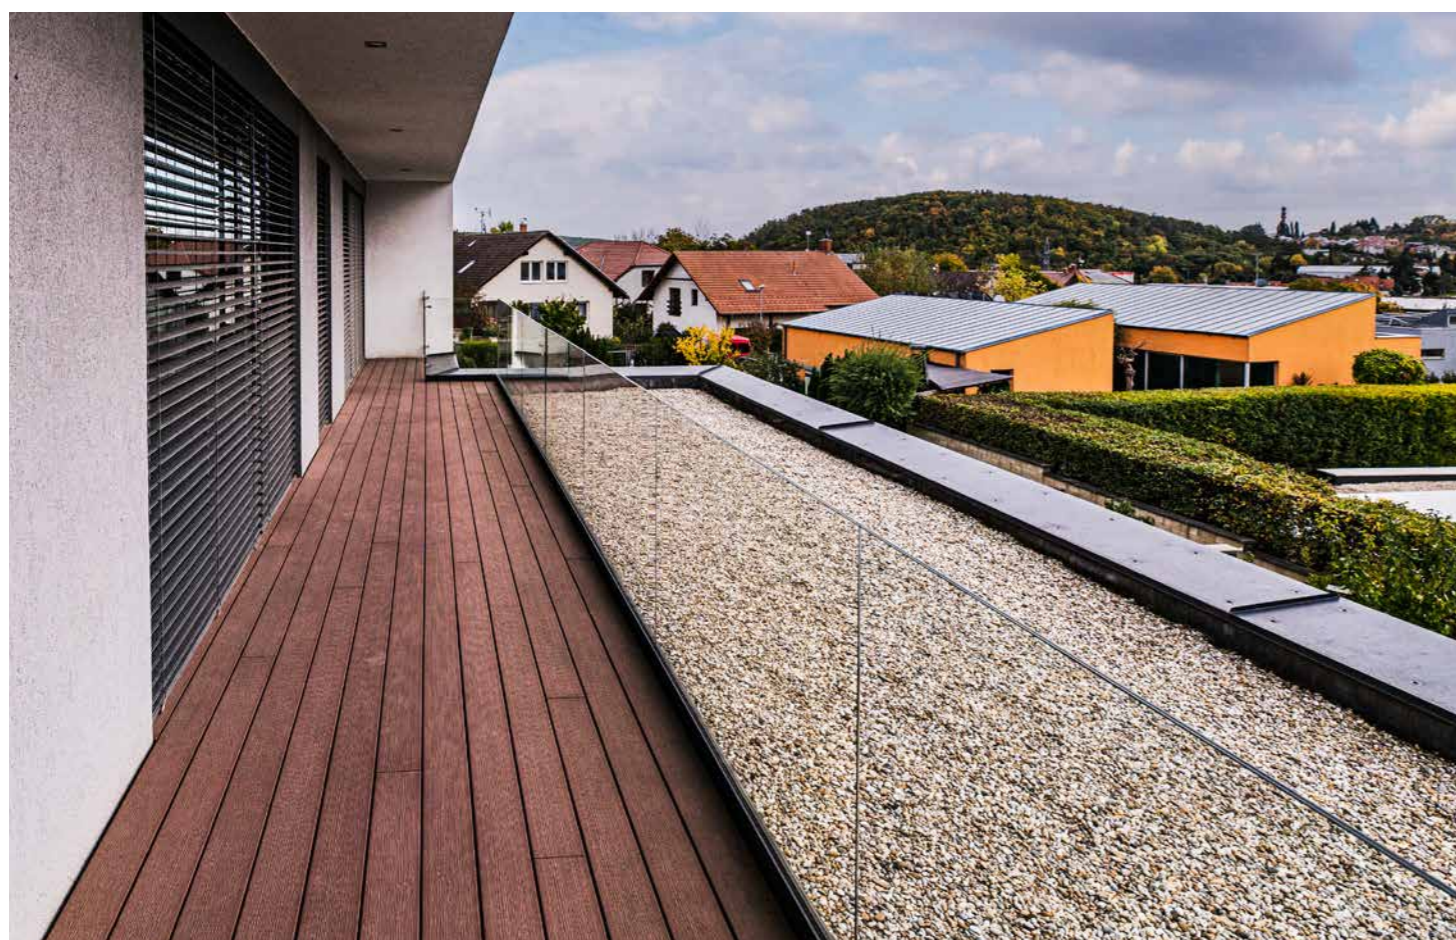

DEXO

Prosklené stěny GS I.

Precizní detail a nadčasový celek jde k sobě

Naše elegantní příčky z jednoduchého skla přirozeně propouští denní světlo a vytváří vzdušný, otevřený prostor. Jsou skvělým řešením pro moderní kanceláře, showroomy i další reprezentativní prostory.

Lehkost skla a přírodní akcenty vytvářejí jedinečnou atmosféru v práci, ve wellness či přímo u vás doma.

Rezidenční bydlení

Prosklená zábradlí jsou elegantním, moderním a bezpečným řešením pro rezidenční bydlení i soukromý interiér. Zajišťují ničím nerušený výhled a zároveň splňují nejvyšší nároky na bezpečnost, ať už na terase, nebo uvnitř domu na schodišti.

Subtilní **skleněné stříšky** nad vstupy či terasami chrání před nepříznivým počasím, aniž by bránily průchodu přirozeného světla.

Mechové stěny přinášejí do interiéru klid přírody, ať už v koupelně, nebo třeba v obývacím pokoji.

Bezrámové dveře v kombinaci se skrytým hydraulickým pantem poskytují nadčasové, a přesto funkční řešení pro oboustranné otevírání dveří.

Privatglass

Efektivním způsobem oddělení privátního prostoru je využití technologie variabilního průsvitu skla. Jediným kliknutím se aktivuje zastínění, které chrání před zraky ostatních, rozptylováním i slunečním zářením. Stmívatelná stěna využívá inteligentní film z tekutých krystalů, vložených mezi dvě vrstvy fólie.