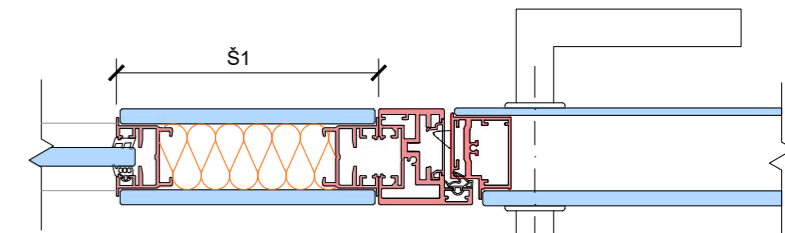

DEXO Touchless
bezdotykový spínač

Touch
dotykový spínač

Switch
přepínač (vhodný pro rolety, žaluzie...)

Dimmer
stmivač LED světla

Access
přístup přes čtečku

Axonometrie

Instalační panel (IP) u dveří:

Horizontální řez

var. 1: IP double-glass

var. 2: IP140 / IP220 design

var. 3: IP board

var. 4: IP basic

Typy stěn

Typy dveří

Horizontální řezy dveří

Výška (mm)	3400*	3400*	4000*
Modulová šířka (mm)	600-1200	600-1200	≤ 1200
Zvuková neprůzvučnost R_w	33 až 41 dB	36 až 41 dB	38 až 44 dB
Požární odolnost	–	–	EI 15 / EI 30 EI 45 / EI 60
Typy skel	ESG 10, 12, VSG 55.x, 66.x, 88.x, 106.2		Pyrobel 16 VSG 66.x
Certifikace	ETA		
Využití	Kanceláře, polyfunkční budovy, školství, zdravotnictví...		