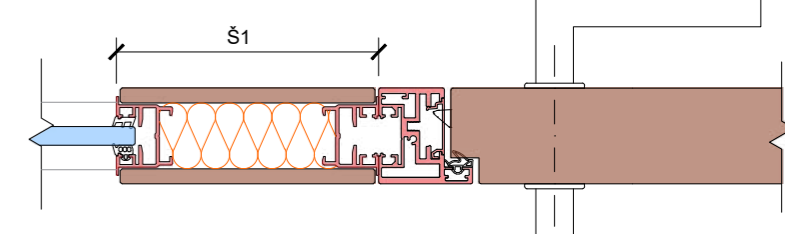

DEXO Touchless
bezdotykový spínač

Touch
dotykový spínač

Switch
přepínač (vhodný pro rolety, žaluzie...)

Dimmer
stmivač LED světla

Access
přístup přes čtečku

Axonometrie

Instalační panel (IP) u dveří:

Horizontální řez

var. 1: IP double-glass

var. 2: IP140 / IP220 design

var. 3: IP board

var. 4: IP basic

Typy stěn

Typy dveří

Horizontální řezy dveří

Výška (mm)	3400*	3400*	4000*
Modulová šířka (mm)	600-1200	600-1200	≤ 1200
Zvuková neprůzvučnost R_w	33 až 41 dB	36 až 41 dB	38 až 44 dB
Požární odolnost	–	–	EI 15 / EI 30 EI 45 / EI 60
Typy skel	ESG 10, 12, VSG 55.x, 66.x, 88.x, 106.2		Pyrobel 16 VSG 66.x
Certifikace	ETA		
Využití	Kanceláře, polyfunkční budovy, školství, zdravotnictví...		