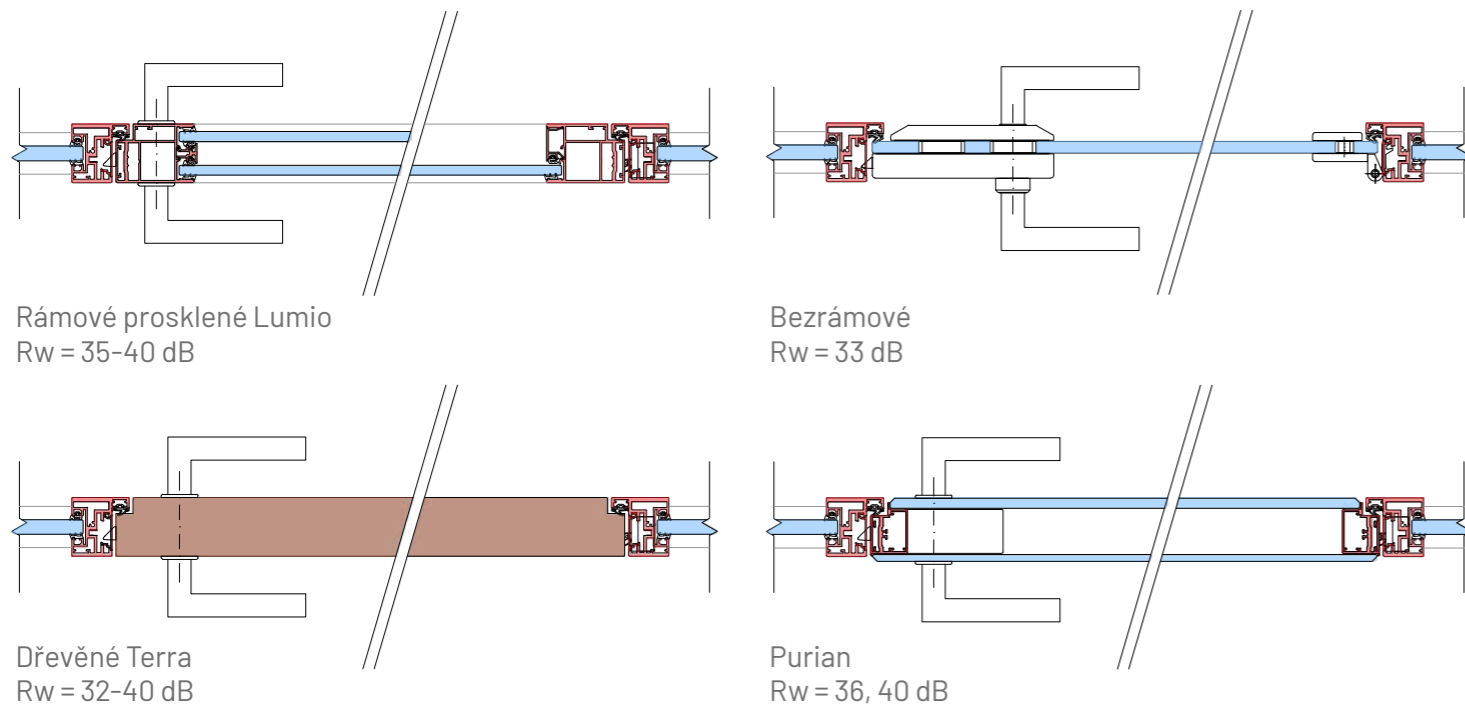

DEXO Touchless
bezdotykový spínač

Touch
dotykový spínač

Switch
přepínač (vhodný pro rolety, žaluzie...)

Dimmer
stmivač LED světla

Access
přístup přes čtečku

Axonometrie

Instalační panel (IP) u dveří:

Horizontální řez

var. 1: IP double-glass

var. 2: IP140 / IP220 design

var. 3: IP board

var. 4: IP basic

Typy stěn

Typy dveří

Horizontální řezy dveří

Výška (mm)	3400*	3400*	4000*
Modulová šířka (mm)	600-1200	600-1200	≤ 1200
Zvuková neprůzvučnost R_w	33 až 41 dB	36 až 41 dB	38 až 44 dB
Požární odolnost	–	–	EI 15 / EI 30 EI 45 / EI 60
Typy skel	ESG 10, 12, VSG 55.x, 66.x, 88.x, 106.2		Pyrobel 16 VSG 66.x
Certifikace	ETA		
Využití	Kanceláře, polyfunkční budovy, školství, zdravotnictví...		