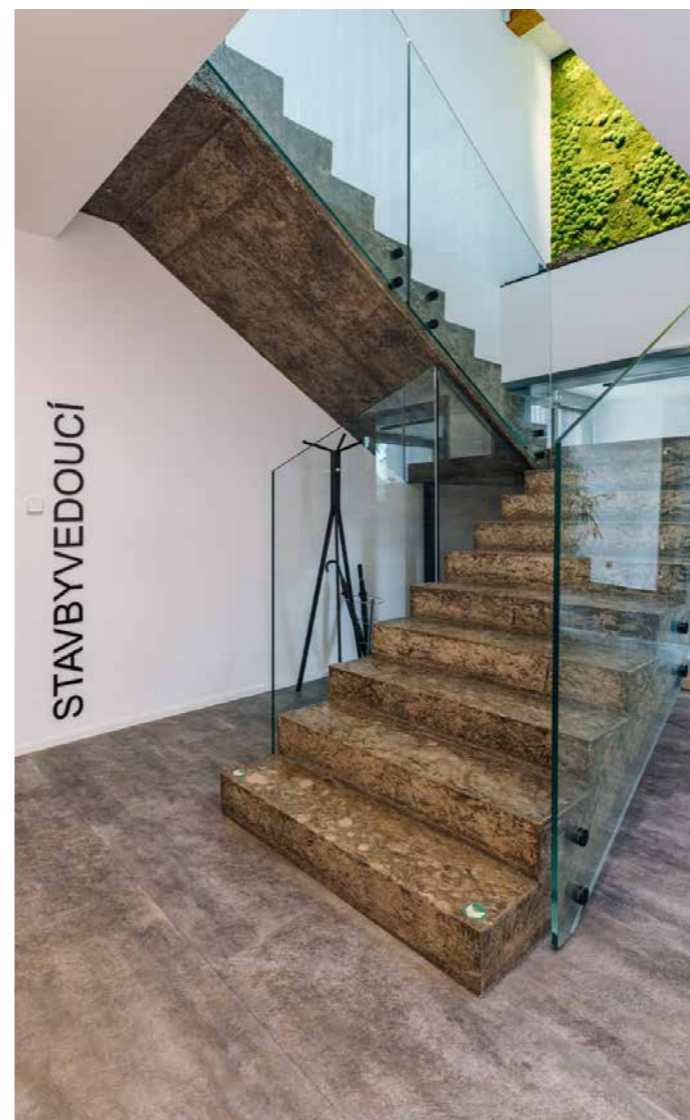

DEXO Living

Navrhujeme a realizujeme **prosklená zábradlí** do exteriérů i interiérů, **skleněné stříšky, sprchové stěny** a designové příčky do kanceláří i obytných prostor.

Propojte moderní architekturu s přírodou díky našim **mechovým stěnám** ze skandinávského nebo alpského mechu. Společně vybereme ideální barvu i strukturu. Každý kus je originál vytvořený na míru a představuje výrazný, svěží prvek vašeho prostoru.

Lehkost skla a přírodní akcenty vytvářejí jedinečnou atmosféru v práci, ve wellness či přímo u vás doma.