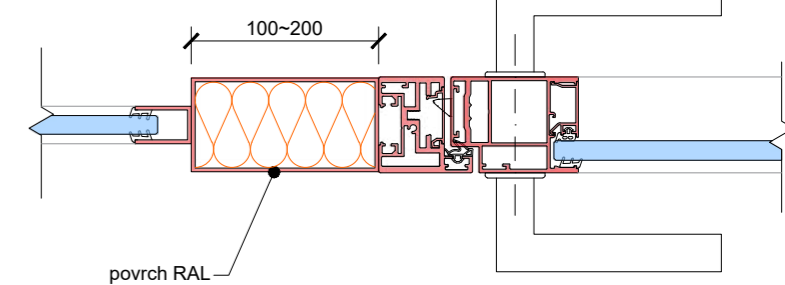

var. 1: IP double-glass

var. 2: IP140 / IP220 design

var. 3: IP board

var. 4: IP basic

Typy stěn

Typy dveří

Horizontální řezy dveří

Výška (mm)	3400*	3400*	4000*
Modulová šířka (mm)	600-1200	600-1200	≤ 1200
Zvuková neprůzvučnost R_w	33 až 41 dB	36 až 41 dB	38 až 44 dB
Požární odolnost	–	–	EI 15 / EI 30 EI 45 / EI 60
Typy skel	ESG 10, 12, VSG 55.x, 66.x, 88.x, 106.2		Pyrobel 16 VSG 66.x
Certifikace	ETA		
Využití	Kanceláře, polyfunkční budovy, školství, zdravotnictví...		