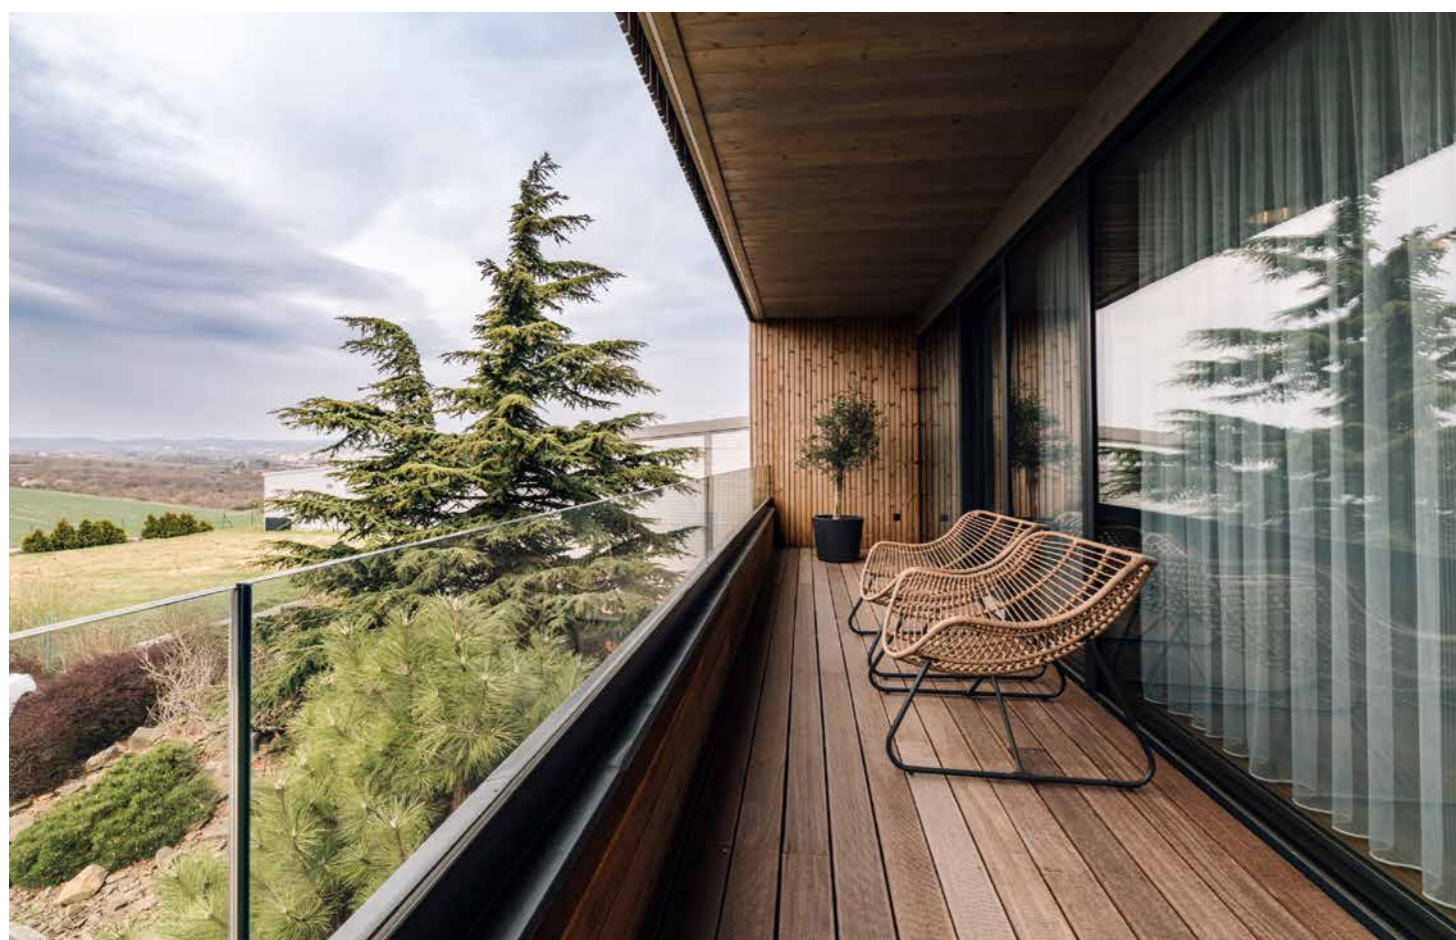

DEXO Living

Navrhujeme a realizujeme **prosklená zábradlí** do exteriérů i interiérů, **skleněné stříšky, sprchové stěny** a designové příčky do kanceláří i obytných prostor.

Propojte moderní architekturu s přírodou díky našim **mechovým stěnám** ze skandinávského nebo alpského mechu. Společně vybereme ideální barvu i strukturu. Každý kus je originál vytvořený na míru a představuje výrazný, svěží prvek vašeho prostoru.

Lehkost skla a přírodní akcenty vytvářejí jedinečnou atmosféru v práci, ve wellness či přímo u vás doma.