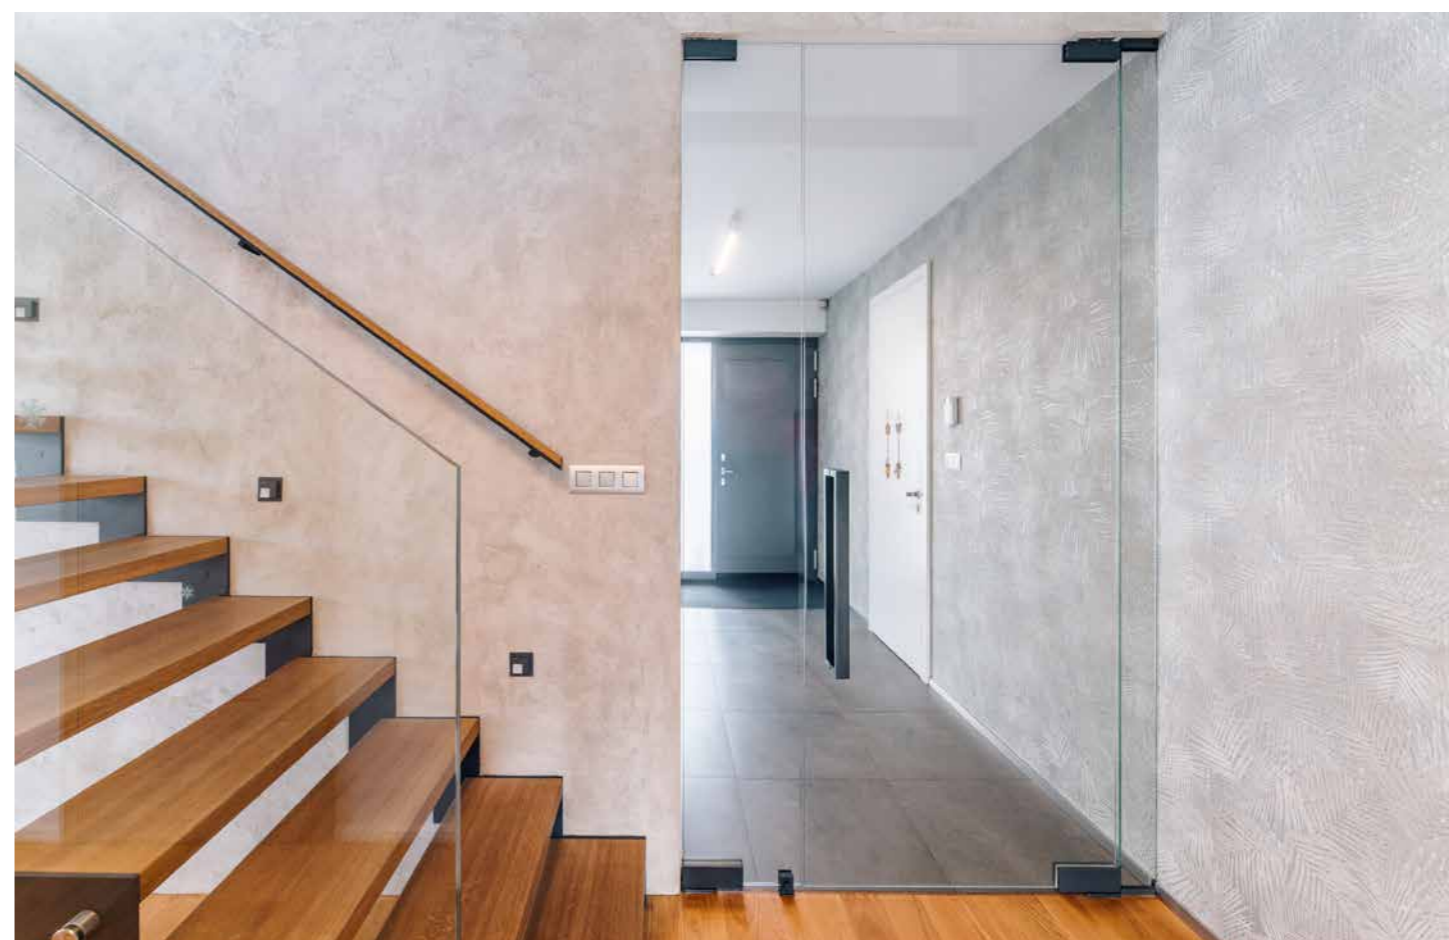

Rezidenční bydlení

Prosklená zábradlí jsou elegantním, moderním a bezpečným řešením pro rezidenční bydlení i soukromý interiér. Zajišťují ničím nerušený výhled a zároveň splňují nejvyšší nároky na bezpečnost, ať už na terase, nebo uvnitř domu na schodišti.

Subtilní **skleněné stříšky** nad vstupy či terasami chrání před nepříznivým počasím, aniž by bránily průchodu přirozeného světla.

Mechové stěny přinášejí do interiéru klid přírody, ať už v koupelně, nebo třeba v obývacím pokoji.

Bezrámové dveře v kombinaci se skrytým hydraulickým pantem poskytují nadčasové, a přesto funkční řešení pro oboustranné otevírání dveří.