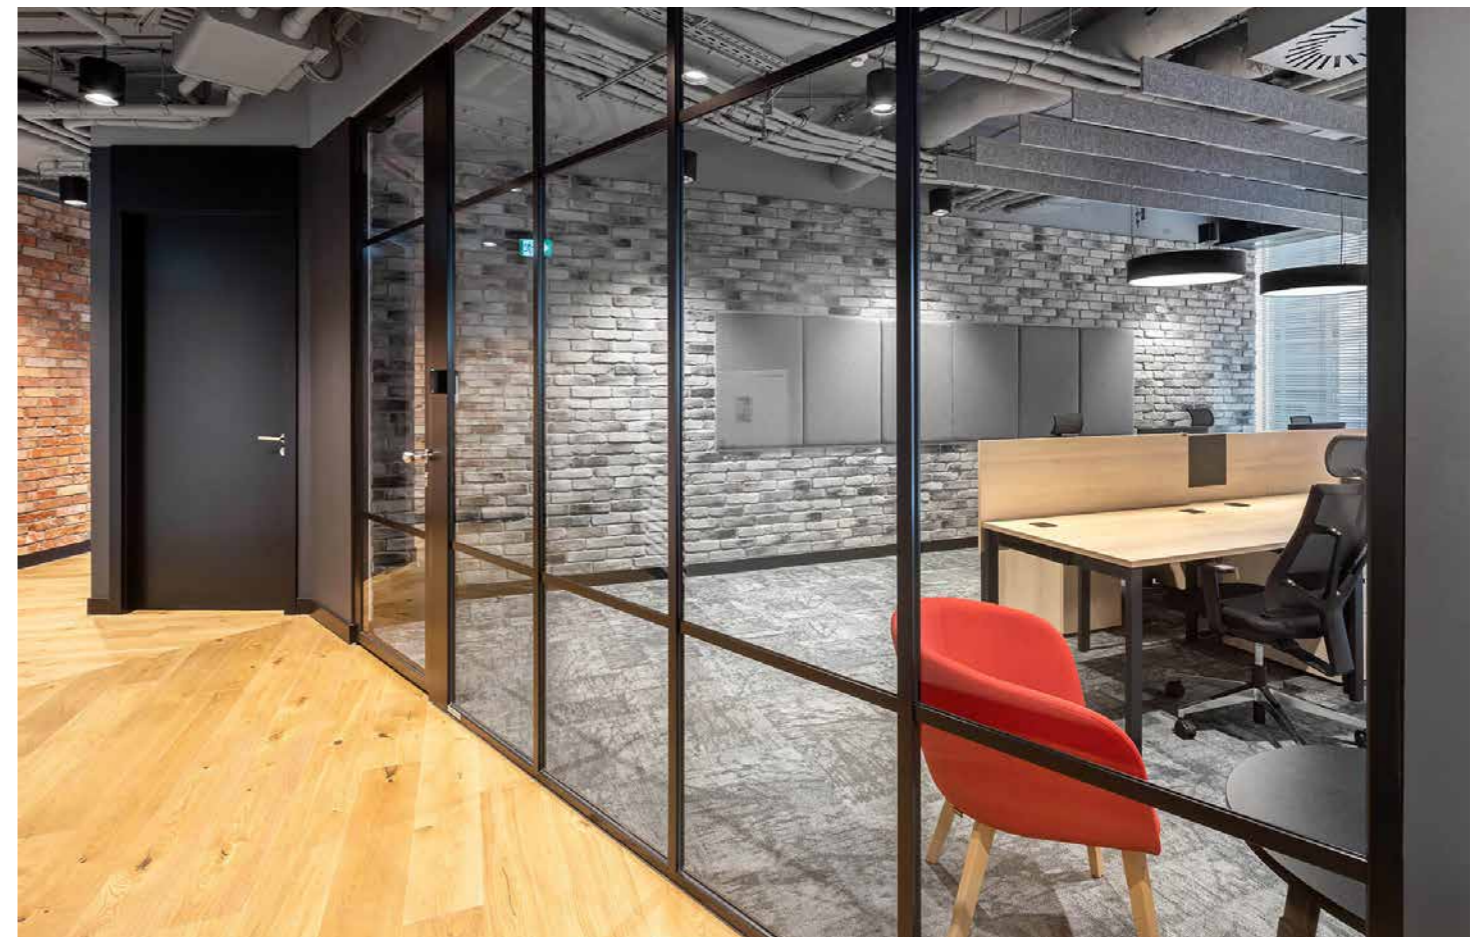

Industriální styl

Stěny GS Grid s mřížkovým členěním působí efektně a moderně. Urbanistický charakter interiéru podtrhují cihlové obklady, zatímco dřevěné prvky a decentní akustické panely dodávají prostoru hřejivý vizuální dojem.

Prosklená stěna: $R_w = 36-41 \text{ dB}$
Dveře: $R_w = 35-40 \text{ dB}$