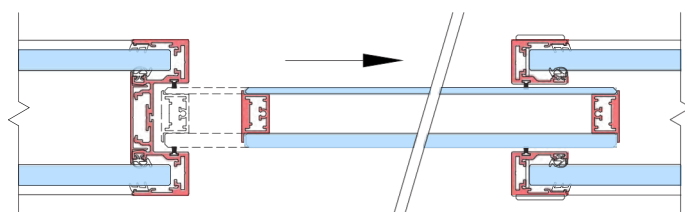

Nově vyvinuté prosklené posuvné dveře s obvodovým minirámečkem a vysokou zvukovou neprůzvučností  $R_w = 37$  dB. To vše s důrazem na estetiku.

Technické specifikace:

- šířka dveří: 700 - 1 000 mm, výška: 2 800 mm
- ovládání oboustranným led tlačítkem nebo na fotobuňku
- exteriérový i interiérový pohybový snímač
- záložní zdroj pro nouzové otevření
- splňují aktuální ČSN EN 16005 pro únikové cesty

Součástí je ovládací panel, nouzové tlačítko, záložní zdroj.

Horizontální řez

Zavřeno

Otevřeno