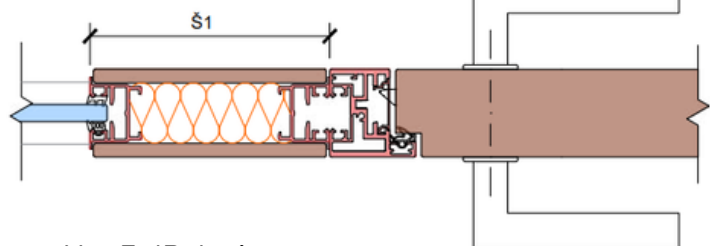

## Technický popis dveří:

Odolnost	třída 6 (200 000 cyklů)
Maximální výška	3050 mm
Maximální šířka	1080 mm
Zvuková neprůzvučnost	Rw = 32-41 dB
Povrchová úprava	dýha / laminát / lak

## Instalační panely:

× Var.1: IP design-glass

× Var.2: IP board

× Var.3: IP design

Reverzní ve dvojskle

Standardní ve dvojskle

Standardní v jednoskle