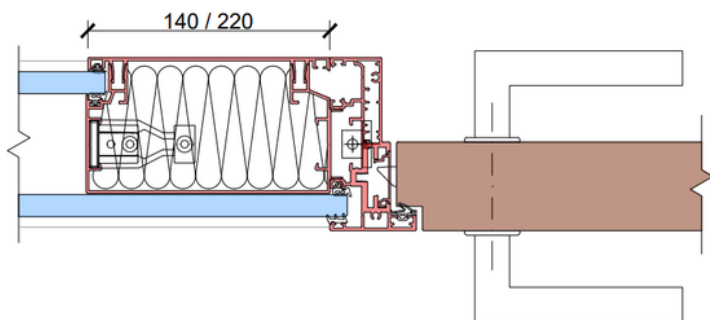

## Technický popis dveří:

Odolnost	třída 6 (200 000 cyklů)
Maximální výška	3050 mm
Maximální šířka	1080 mm
Zvuková neprůzvučnost	Rw = 32-41 dB
Povrchová úprava	dýha / laminát / lak

## Instalační panely:

× Var.1: IP design-glass

× Var.2: IP board

× Var.3: IP design

Reverzní ve dvojskle

Standardní ve dvojskle

Standardní v jednoskle