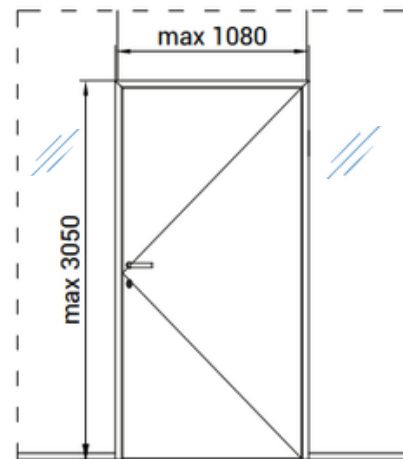

## Technický popis dveří:

Odolnost	třída 6 (200 000 cyklů)
Maximální výška	3050 mm
Maximální šířka	1080 mm
Zvuková neprůzvučnost	Rw = 32-41 dB
Povrchová úprava	dýha / laminát / lak