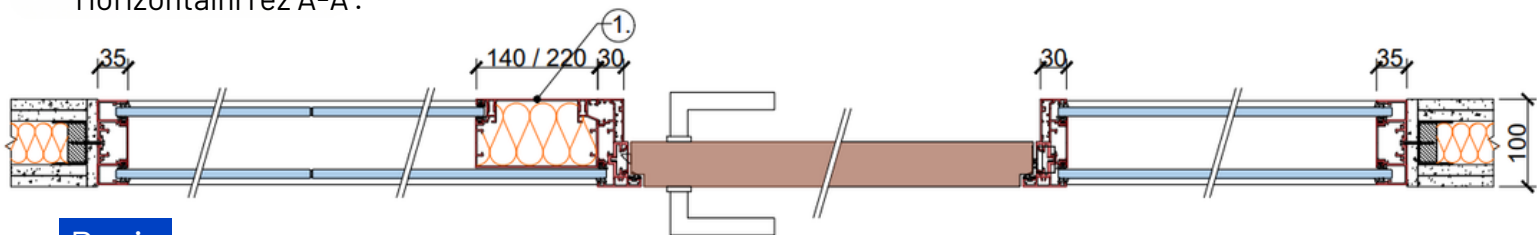

## Příčka DEXO typ GS II.

Čelní pohled:

Vertikální řez: B-B'

C-C'

Horizontální řez A-A':

## Popis

zasklení dvojsklo,  $R_w = 47-52$  dB

dřevo,  $R_w = 32-41$  dB

- čelní systémový profil/kryt odnímatelný, na celou výšku stěny (pro případný budoucí servis)
- v případě dveří na celou výšku nutná výdřeva + šikmé vzpěry u SDK přeslechu