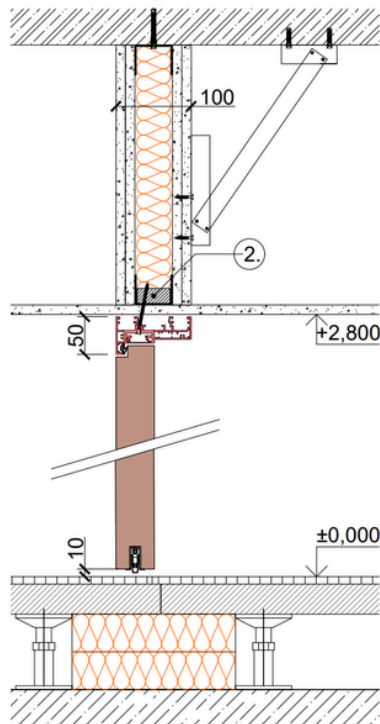

## Příčka DEXO typ GS II.

Čelní pohled:

Vertikální řez: B-B'

C-C'

Horizontální řez A-A':

## Popis

zasklení dvojsklo,  $R_w = 47-52$  dB

dřevo,  $R_w = 32-41$  dB

- čelní systémový profil/kryt odnímatelný, na celou výšku stěny (pro případný budoucí servis)
- v případě dveří na celou výšku nutná výdřeva + šikmé vzpěry u SDK přeslechu