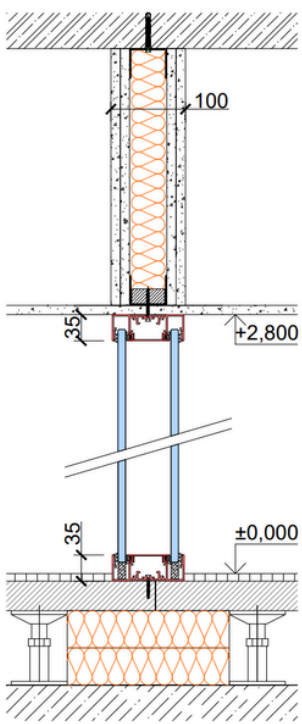

## Příčka DEXO typ GS II.

Čelní pohled:

Vertikální řez: B-B'

C-C'

Horizontální řez A-A':

## Popis

zasklení dvojsklo,  $R_w = 47-52$  dB

dřevo,  $R_w = 32-41$  dB

- čelní systémový profil/kryt odnímatelný, na celou výšku stěny (pro případný budoucí servis)
- v případě dveří na celou výšku nutná výdřeva + šikmé vzpěry u SDK přeslechu