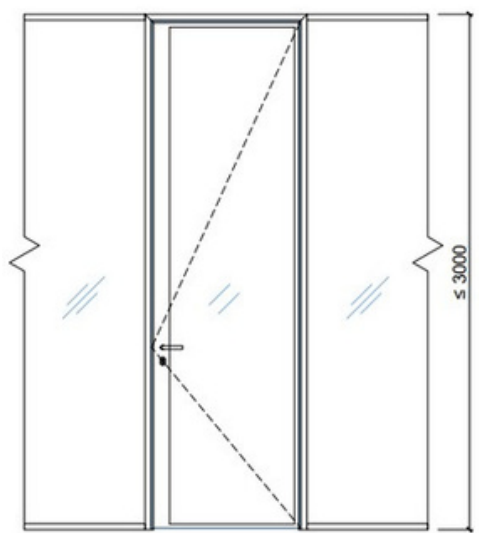

5. Purian Design