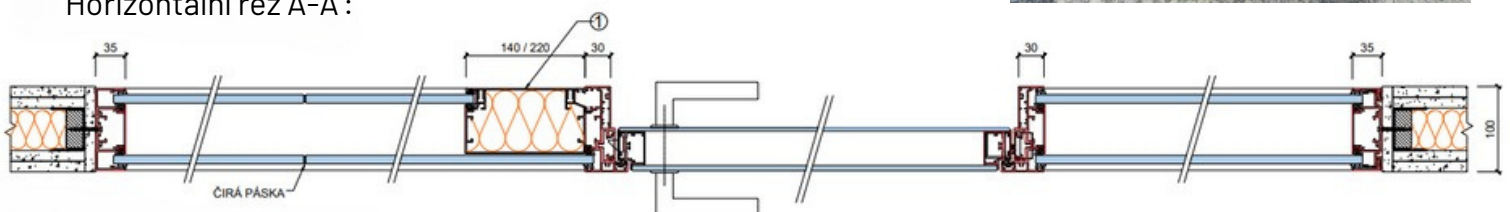

Technický popis

Odolnost	třída 6 (200 000 cyklů)
Maximální výška	3050 mm
Maximální šířka	1100 mm
Zvuková neprůzvučnost	Rw = 42 dB, Rw = 40 dB, Rw = 37 dB
Materiály / povrchová úprava	eloxovaný hliník / RAL

Vertikální řez:

B-B':

C-C':

Horizontální řez A-A':

Popis

 - zasklení dvojsklo, $R_w = 52$ dB

 - zasklení dvojsklo, $R_w = 43$ dB, ev. 40 dB

① čelní systémový profil/kryt odnímatelný, na celou výšku stěny (pro případný servis)