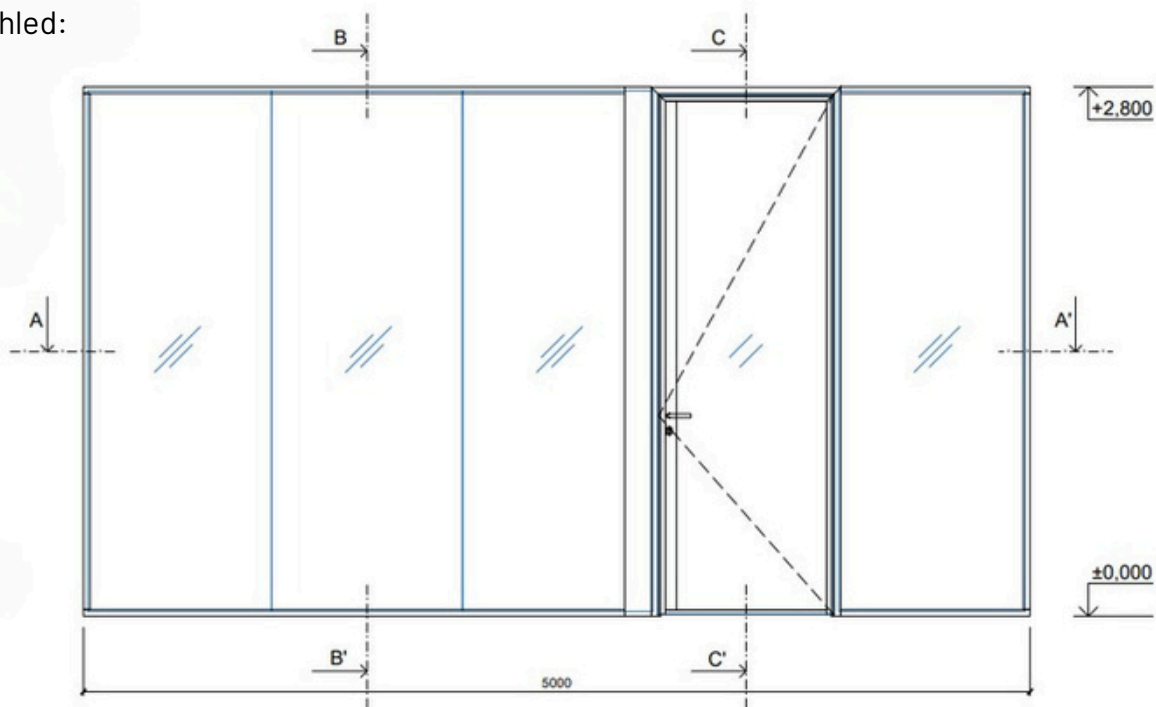

Instalační panely:

✕ Var.1: Typ panelu Design-glass

✕ Var.2: Typ panelu Double-glass

Typy dveří Purian:

Purian Kubic

Purian Design Aku

Purian Tech Aku

Základní typy dveří

Vertikální řez:

B-B':

C-C':

Horizontální řez A-A':

Popis

 - zasklení dvojsklo, $R_w = 52$ dB

 - zasklení dvojsklo, $R_w = 43$ dB, ev. 40 dB

① čelní systémový profil/kryt odnímatelný, na celou výšku stěny (pro případný servis)