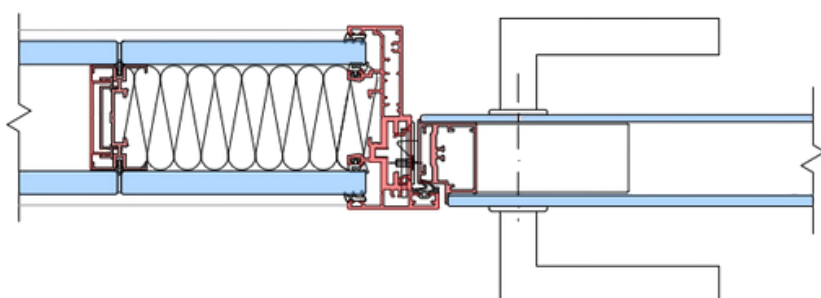

- × dveře jsou kompatibilní s jakýmkoli příčkovým systémem DEXO – pasují jak do jednoduchých, tak do dvojitě prosklených příček, rovněž do SDK nebo vyzděné stěny
- × dvojitě prosklení lepené ke skrytému profilu uvnitř dveřního křídla, jak pro jednokřídlé, tak dvoukřídlé dveře
- × minimalistický profil hliníkového dveřního rámu – pouhých **32 mm** – vytváří lehký a jemný vizuální efekt, který ladí s pevnými zasklívacími profily
- × mnoho možností povrchové úpravy – hliníkové profily jsou dostupné v široké škále barev anodické či lakované povrchové úpravy, s odpovídajícím barevným výběrem těsnění

Technický popis

Odolnost	třída 6 (200 000 cyklů)
Maximální výška	3050 mm
Maximální šířka	1100 mm
Zvuková neprůzvučnost	Rw = 42 dB, Rw = 40 dB, Rw = 37 dB
Materiály / povrchová úprava	eloxovaný hliník / RAL

Instalační panely:

✕ Var.1: Typ panelu Design-glass

✕ Var.2: Typ panelu Double-glass

Typy dveří Purian:

Purian Kubic

Purian Design Aku

Purian Tech Aku

Základní typy dveří

Vertikální řez:

B-B':

C-C':

Horizontální řez A-A':

Popis

 - zasklení dvojsklo, $R_w = 52$ dB

 - zasklení dvojsklo, $R_w = 43$ dB, ev. 40 dB

① čelní systémový profil/kryt odnímatelný, na celou výšku stěny (pro případný servis)