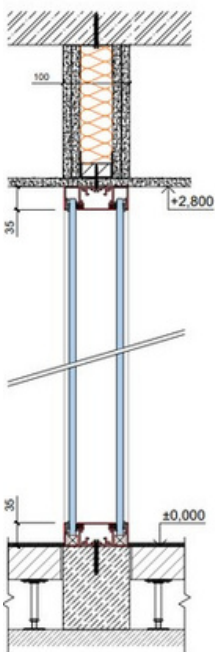

Technický popis

Odolnost	třída 6 (200 000 cyklů)
Maximální výška	3050 mm
Maximální šířka	1100 mm
Zvuková neprůzvučnost	Rw = 42 dB, Rw = 40 dB, Rw = 37 dB
Materiály / povrchová úprava	eloxovaný hliník / RAL

Instalační panely:

✕ Var.1: Typ panelu Design-glass

✕ Var.2: Typ panelu Double-glass

Typy dveří Purian:

Purian Kubic

Purian Design Aku

Purian Tech Aku

Základní typy dveří

1. Purian Kubic

2. Purian Kubic

3. Purian Kubic

4. Purian Design

5. Purian Design

6. Purian Design

Příčka DEXO typ GS II. Design

Čelní pohled:

Vertikální řez:

B-B':

C-C':

Horizontální řez A-A':

Popis

 - zasklení dvojsklo, $R_w = 52$ dB

 - zasklení dvojsklo, $R_w = 43$ dB, ev. 40 dB

① čelní systémový profil/kryt odnímatelný, na celou výšku stěny (pro případný servis)