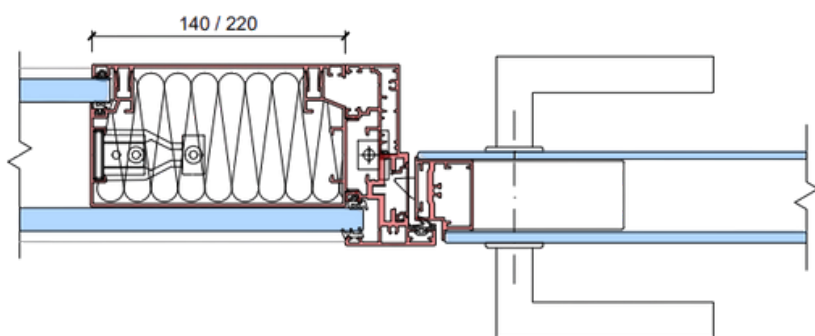

- × dveře jsou kompatibilní s jakýmkoli příčkovým systémem DEXO – pasují jak do jednoduchých, tak do dvojitě prosklených příček, rovněž do SDK nebo vyzděné stěny
- × dvojitě prosklení lepené ke skrytému profilu uvnitř dveřního křídla, jak pro jednokřídlé, tak dvoukřídlé dveře
- × minimalistický profil hliníkového dveřního rámu – pouhých **32 mm** – vytváří lehký a jemný vizuální efekt, který ladí s pevnými zasklívacími profily
- × mnoho možností povrchové úpravy – hliníkové profily jsou dostupné v široké škále barev anodické či lakované povrchové úpravy, s odpovídajícím barevným výběrem těsnění

Technický popis

Odolnost	třída 6 (200 000 cyklů)
Maximální výška	3050 mm
Maximální šířka	1100 mm
Zvuková neprůzvučnost	Rw = 42 dB, Rw = 40 dB, Rw = 37 dB
Materiály / povrchová úprava	eloxovaný hliník / RAL

Instalační panely:

✕ Var.1: Typ panelu Design-glass

✕ Var.2: Typ panelu Double-glass

Typy dveří Purian:

Purian Kubic

Purian Design Aku

Purian Tech Aku

Základní typy dveří

Vertikální řez:

B-B':

C-C':

Horizontální řez A-A':

Popis

 - zasklení dvojsklo, $R_w = 52$ dB

 - zasklení dvojsklo, $R_w = 43$ dB, ev. 40 dB

① čelní systémový profil/kryt odnímatelný, na celou výšku stěny (pro případný servis)