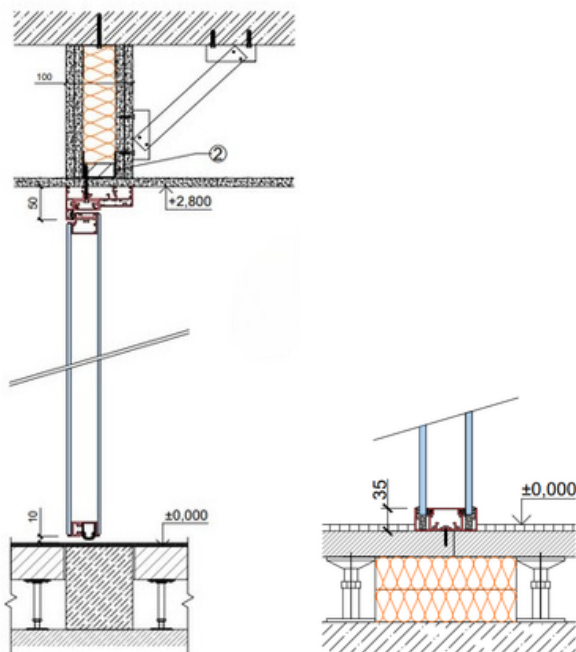

Technický popis

Odolnost	třída 6 (200 000 cyklů)
Maximální výška	3050 mm
Maximální šířka	1100 mm
Zvuková neprůzvučnost	Rw = 42 dB, Rw = 40 dB, Rw = 37 dB
Materiály / povrchová úprava	eloxovaný hliník / RAL

Vertikální řez:

B-B':

C-C':

Horizontální řez A-A':

Popis

 - zasklení dvojsklo, $R_w = 52$ dB

 - zasklení dvojsklo, $R_w = 43$ dB, ev. 40 dB

① čelní systémový profil/kryt odnímatelný, na celou výšku stěny (pro případný servis)