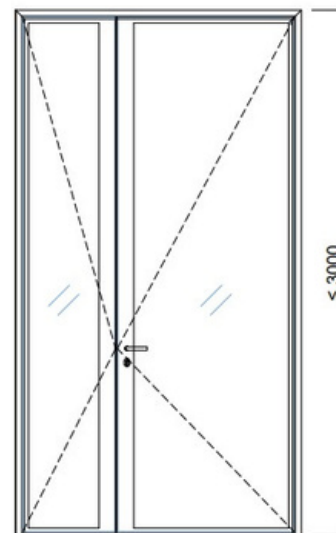

6. Purian Design