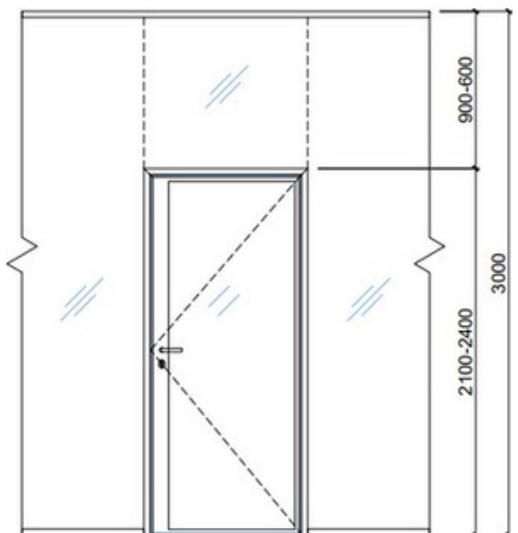

4. Purian Design