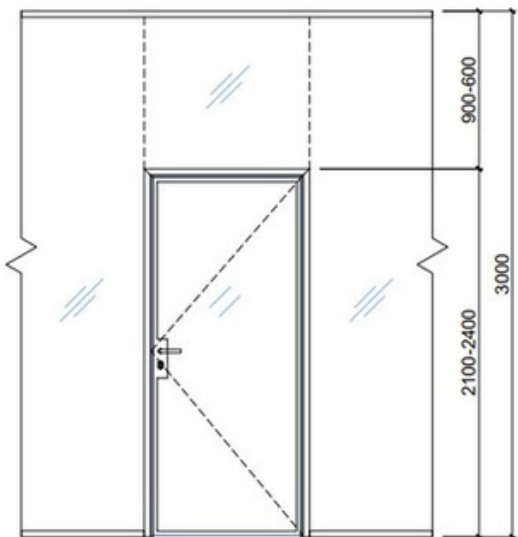

Základní typy dveří

1. Purian Kubic