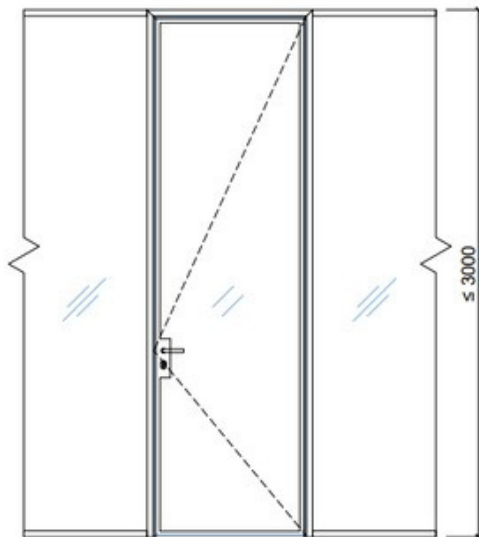

2. Purian Kubic