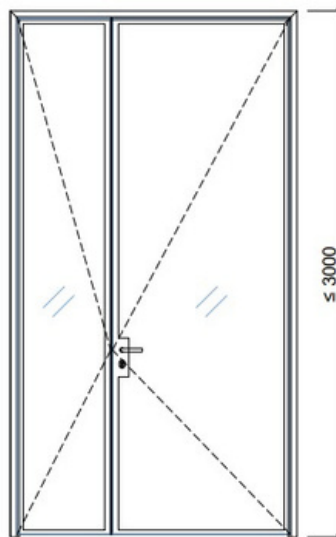

3. Purian Kubic