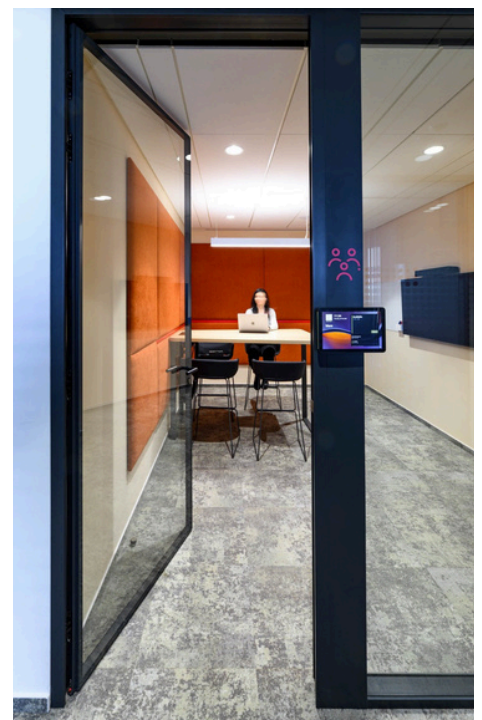

Vertikální řez:

B-B':

C-C':

Horizontální řez A-A':

Popis

 - zasklení dvojsklo, $R_w = 52$ dB

 - zasklení dvojsklo, $R_w = 43$ dB, ev. 40 dB

① čelní systémový profil/kryt odnímatelný, na celou výšku stěny (pro případný servis)