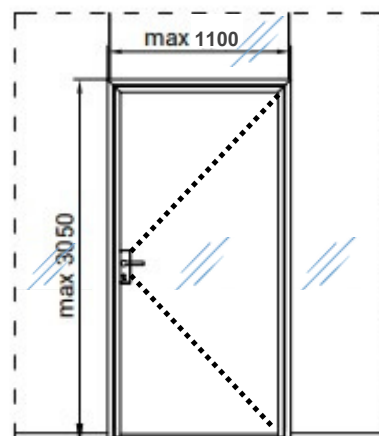

- × dveře jsou kompatibilní s jakýmkoli příčkovým systémem DEXO – pasují jak do jednoduchých, tak do dvojitě prosklených příček, rovněž do SDK nebo vyzděné stěny
- × dvojitě prosklení lepené ke skrytému profilu uvnitř dveřního křídla, jak pro jednokřídlé, tak dvoukřídlé dveře
- × minimalistický profil hliníkového dveřního rámu – pouhých **32 mm** – vytváří lehký a jemný vizuální efekt, který ladí s pevnými zasklívacími profily
- × mnoho možností povrchové úpravy – hliníkové profily jsou dostupné v široké škále barev anodické či lakované povrchové úpravy, s odpovídajícím barevným výběrem těsnění

Technický popis

Odolnost	třída 6 (200 000 cyklů)
Maximální výška	3050 mm
Maximální šířka	1100 mm
Zvuková neprůzvučnost	Rw = 42 dB, Rw = 40 dB, Rw = 37 dB
Materiály / povrchová úprava	eloxovaný hliník / RAL

Vertikální řez:

B-B':

C-C':

Horizontální řez A-A':

Popis

 - zasklení dvojsklo, $R_w = 52$ dB

 - zasklení dvojsklo, $R_w = 43$ dB, ev. 40 dB

① čelní systémový profil/kryt odnímatelný, na celou výšku stěny (pro případný servis)