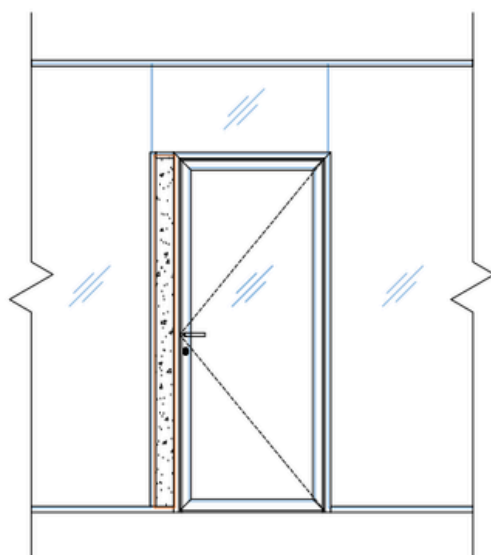

- ✘ Univerzální způsob montáže do jakéhokoli typu prosklené stěny s jednoduchým i dvojitým zasklením.
- ✘ Varianta s dvojitým zasklením zajišťuje velmi vysokou úroveň zvukové izolace, R_w až 43 dB.
- ✘ Úzký hliníkový rám dveří o šířce pouhých 68 mm vytváří lehký, elegantní dojem a dokonale ladí s pevnými zasklívacími profily.
- ✘ Hliníkové profily lze zvolit z široké palety barev anodického nebo lakovaného provedení a těsnění je možné sladit s vybranou barvou.

Typy dveří:

Reverzní ve dvojskle

Standardní ve dvojskle

Standardní v jednoskle

Standardní v jednoskle s instalačním panelem

Reverzní ve dvojskle s instalačním panelem

Standardní ve dvojskle s instalačním panelem

Základní typy prosklených dveří Lumio

1. Standard

2. Vysoké

3. Dvoukřídlé

s instalačním panelem:

4. Standard

5. Vysoké

6. Dvoukřídlé

Příčka DEXO typ GS II. Design

Čelní pohled:

Vertikální řez: B-B':

C-C':

Horizontální řez A-A':

Popis

-  zasklení dvojsklem, $R_w = 47-52$ dB
-  dvojsklo, $R_w = 40$ dB, 42 dB nebo 43 dB
- ① čelní systémový profil/kryt odnímatelný, na celou výšku stěny (pro případný budoucí servis)
- ② v případě dveří na celou výšku nutná výdřeva + šikmé vzpěry u SDK přeslechu