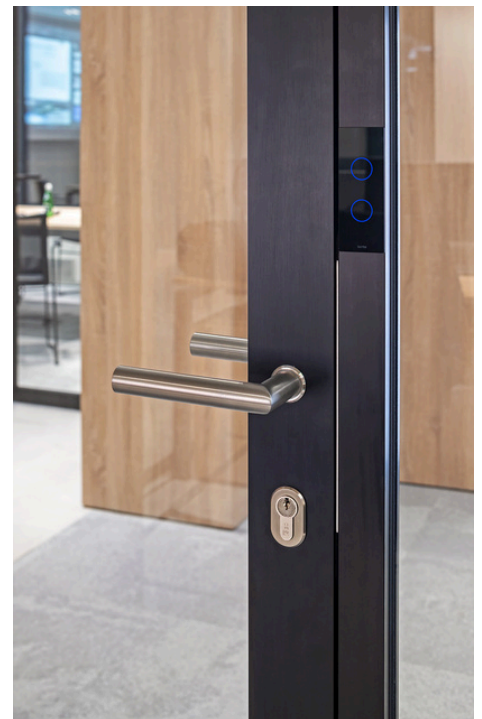

Příčka DEXO typ GS II. Design

Čelní pohled:

Vertikální řez: B-B':

C-C':

Horizontální řez A-A':

Popis

- zasklení dvojsklem, $R_w = 47-52$ dB
- dvojsklo, $R_w = 40$ dB, 42 dB nebo 43 dB
- ① čelní systémový profil/kryt odnímatelný, na celou výšku stěny (pro případný budoucí servis)
- ② v případě dveří na celou výšku nutná výdřeva + šikmé vzpěry u SDK přeslechu