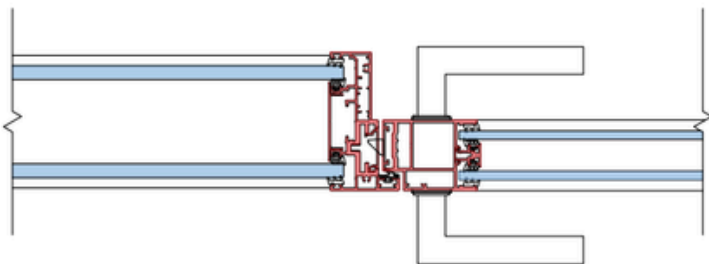

- ✘ Univerzální způsob montáže do jakéhokoli typu prosklené stěny s jednoduchým i dvojitým zasklením.
- ✘ Varianta s dvojitým zasklením zajišťuje velmi vysokou úroveň zvukové izolace, R_w až 43 dB.
- ✘ Úzký hliníkový rám dveří o šířce pouhých 68 mm vytváří lehký, elegantní dojem a dokonale ladí s pevnými zasklívacími profily.
- ✘ Hliníkové profily lze zvolit z široké palety barev anodického nebo lakovaného provedení a těsnění je možné sladit s vybranou barvou.

Technický popis dveří:

Odolnost	třída 6 (200 000 cyklů)
Maximální výška	3050 mm
Maximální šířka	1080 mm
Zvuková neprůzvučnost	Rw = 35–40 dB
Aku úprava-zvuková nepr.	Rw = 40 dB, 42 dB, 43 dB
Povrchová úprava	eloxovaný hliník / RAL / NCS
Kouřotěsnost	ano

Typy dveří:

Reverzní ve dvojskle

Standardní ve dvojskle

Standardní v jednoskle

Standardní v jednoskle s instalačním panelem

Reverzní ve dvojskle s instalačním panelem

Standardní ve dvojskle s instalačním panelem

Příčka DEXO typ GS II. Design

Čelní pohled:

Vertikální řez: B-B':

C-C':

Horizontální řez A-A':

Popis

-  zasklení dvojsklem, $R_w = 47-52$ dB
-  dvojsklo, $R_w = 40$ dB, 42 dB nebo 43 dB
- ① čelní systémový profil/kryt odnímatelný, na celou výšku stěny (pro případný budoucí servis)
- ② v případě dveří na celou výšku nutná výdřeva + šikmé vzpěry u SDK přeslechu