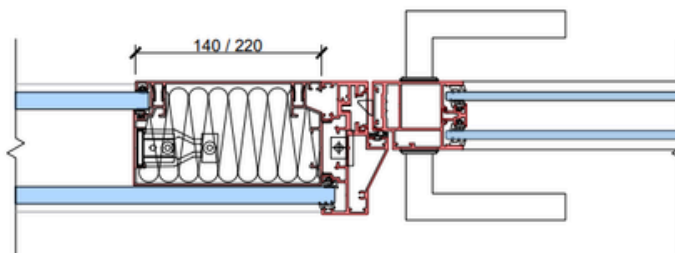

- ✘ Univerzální způsob montáže do jakéhokoli typu prosklené stěny s jednoduchým i dvojitým zasklením.
- ✘ Varianta s dvojitým zasklením zajišťuje velmi vysokou úroveň zvukové izolace, R_w až 43 dB.
- ✘ Úzký hliníkový rám dveří o šířce pouhých 68 mm vytváří lehký, elegantní dojem a dokonale ladí s pevnými zasklívacími profily.
- ✘ Hliníkové profily lze zvolit z široké palety barev anodického nebo lakovaného provedení a těsnění je možné sladit s vybranou barvou.

Typy dveří:

Reverzní ve dvojskle

Standardní ve dvojskle

Standardní v jednoskle

Standardní v jednoskle s instalačním panelem

Reverzní ve dvojskle s instalačním panelem

Standardní ve dvojskle s instalačním panelem

Základní typy prosklených dveří Lumio

1. Standard

2. Vysoké

3. Dvoukřídlé

s instalačním panelem:

4. Standard

5. Vysoké

6. Dvoukřídlé

Příčka DEXO typ GS II. Design

Čelní pohled:

Vertikální řez: B-B':

C-C':

Horizontální řez A-A':

Popis

-  zasklení dvojsklem, $R_w = 47-52$ dB
-  dvojsklo, $R_w = 40$ dB, 42 dB nebo 43 dB
- ① čelní systémový profil/kryt odnímatelný, na celou výšku stěny (pro případný budoucí servis)
- ② v případě dveří na celou výšku nutná výdřeva + šikmé vzpěry u SDK přeslechu