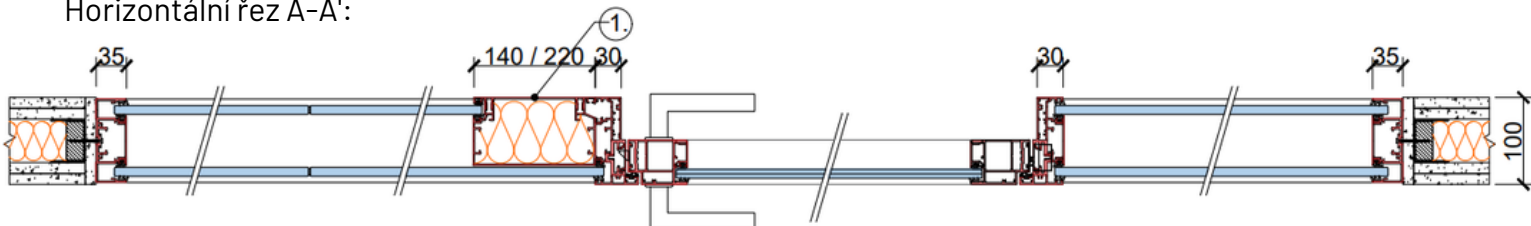

Příčka DEXO typ GS II. Design

Čelní pohled:

Vertikální řez: B-B':

C-C':

Horizontální řez A-A':

Popis

-  zasklení dvojsklem, $R_w = 47-52$ dB
-  dvojsklo, $R_w = 40$ dB, 42 dB nebo 43 dB
- ① čelní systémový profil/kryt odnímatelný, na celou výšku stěny (pro případný budoucí servis)
- ② v případě dveří na celou výšku nutná výdřeva + šikmé vzpěry u SDK přeslechu