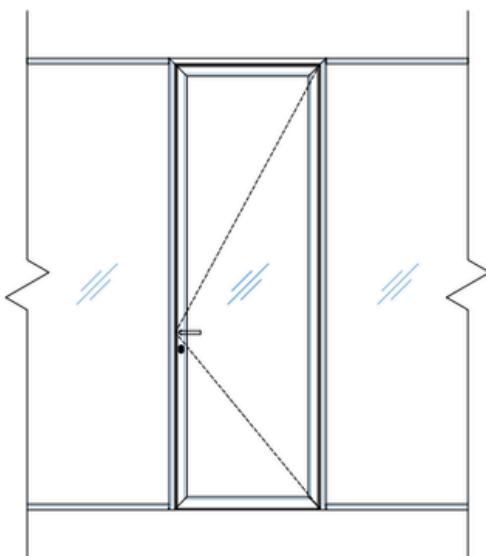

- ✘ Univerzální způsob montáže do jakéhokoli typu prosklené stěny s jednoduchým i dvojitým zasklením.
- ✘ Varianta s dvojitým zasklením zajišťuje velmi vysokou úroveň zvukové izolace, R_w až 43 dB.
- ✘ Úzký hliníkový rám dveří o šířce pouhých 68 mm vytváří lehký, elegantní dojem a dokonale ladí s pevnými zasklívacími profily.
- ✘ Hliníkové profily lze zvolit z široké palety barev anodického nebo lakovaného provedení a těsnění je možné sladit s vybranou barvou.

Typy dveří:

Reverzní ve dvojskle

Standardní ve dvojskle

Standardní v jednoskle

Standardní v jednoskle s instalačním panelem

Reverzní ve dvojskle s instalačním panelem

Standardní ve dvojskle s instalačním panelem

Základní typy prosklených dveří Lumio

1. Standard

2. Vysoké

3. Dvoukřídlé

s instalačním panelem:

4. Standard

5. Vysoké

6. Dvoukřídlé

Příčka DEXO typ GS II. Design

Čelní pohled:

Vertikální řez: B-B':

C-C':

Horizontální řez A-A':

Popis

-  zasklení dvojsklem, $R_w = 47-52$ dB
-  dvojsklo, $R_w = 40$ dB, 42 dB nebo 43 dB
- ① čelní systémový profil/kryt odnímatelný, na celou výšku stěny (pro případný budoucí servis)
- ② v případě dveří na celou výšku nutná výdřeva + šikmé vzpěry u SDK přeslechu