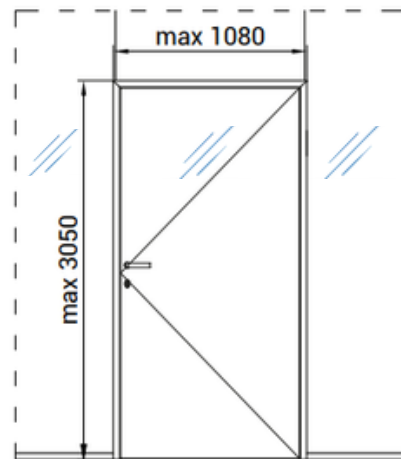

- ✘ Univerzální způsob montáže do jakéhokoli typu prosklené stěny s jednoduchým i dvojitým zasklením.
- ✘ Varianta s dvojitým zasklením zajišťuje velmi vysokou úroveň zvukové izolace, R_w až 43 dB.
- ✘ Úzký hliníkový rám dveří o šířce pouhých 68 mm vytváří lehký, elegantní dojem a dokonale ladí s pevnými zasklívacími profily.
- ✘ Hliníkové profily lze zvolit z široké palety barev anodického nebo lakovaného provedení a těsnění je možné sladit s vybranou barvou.

Technický popis dveří:

Odolnost	třída 6 (200 000 cyklů)
Maximální výška	3050 mm
Maximální šířka	1080 mm
Zvuková neprůzvučnost	Rw = 35–40 dB
Aku úprava-zvuková nepr.	Rw = 40 dB, 42 dB, 43 dB
Povrchová úprava	eloxovaný hliník / RAL / NCS
Kouřotěsnost	ano

Příčka DEXO typ GS II. Design

Čelní pohled:

Vertikální řez: B-B':

C-C':

Horizontální řez A-A':

Popis

-  zasklení dvojsklem, $R_w = 47-52$ dB
-  dvojsklo, $R_w = 40$ dB, 42 dB nebo 43 dB
- ① čelní systémový profil/kryt odnímatelný, na celou výšku stěny (pro případný budoucí servis)
- ② v případě dveří na celou výšku nutná výdřeva + šikmé vzpěry u SDK přeslechu