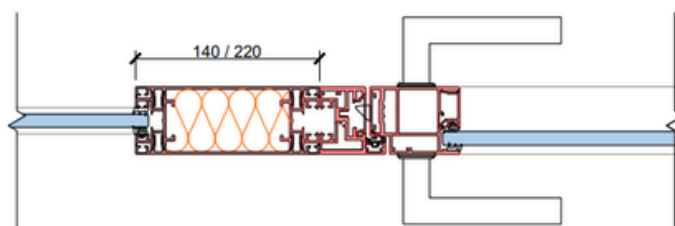

- ✘ Univerzální způsob montáže do jakéhokoli typu prosklené stěny s jednoduchým i dvojitým zasklením.
- ✘ Varianta s dvojitým zasklením zajišťuje velmi vysokou úroveň zvukové izolace, R_w až 43 dB.
- ✘ Úzký hliníkový rám dveří o šířce pouhých 68 mm vytváří lehký, elegantní dojem a dokonale ladí s pevnými zasklívacími profily.
- ✘ Hliníkové profily lze zvolit z široké palety barev anodického nebo lakovaného provedení a těsnění je možné sladit s vybranou barvou.

Typy dveří:

Reverzní ve dvojskle

Standardní ve dvojskle

Standardní v jednoskle

Standardní v jednoskle s instalačním panelem

Reverzní ve dvojskle s instalačním panelem

Standardní ve dvojskle s instalačním panelem

Základní typy prosklených dveří Lumio

1. Standard

2. Vysoké

3. Dvoukřídlé

s instalačním panelem:

4. Standard

5. Vysoké

6. Dvoukřídlé

Příčka DEXO typ GS II. Design

Čelní pohled:

Vertikální řez: B-B':

C-C':

Horizontální řez A-A':

Popis

-  zasklení dvojsklem, $R_w = 47-52$ dB
-  dvojsklo, $R_w = 40$ dB, 42 dB nebo 43 dB
- ① čelní systémový profil/kryt odnímatelný, na celou výšku stěny (pro případný budoucí servis)
- ② v případě dveří na celou výšku nutná výdřeva + šikmé vzpěry u SDK přeslechu