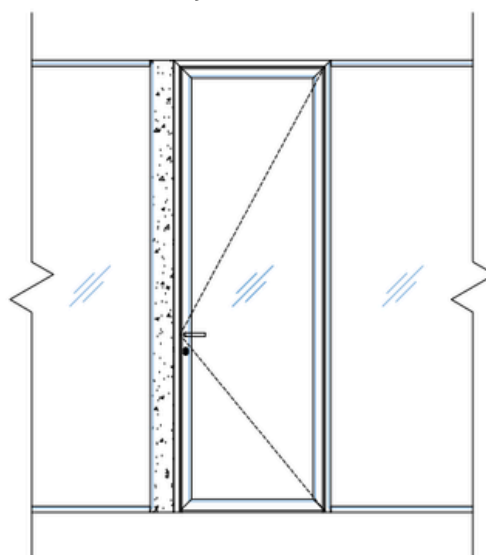

- ✘ Univerzální způsob montáže do jakéhokoli typu prosklené stěny s jednoduchým i dvojitým zasklením.
- ✘ Varianta s dvojitým zasklením zajišťuje velmi vysokou úroveň zvukové izolace, R_w až 43 dB.
- ✘ Úzký hliníkový rám dveří o šířce pouhých 68 mm vytváří lehký, elegantní dojem a dokonale ladí s pevnými zasklívacími profily.
- ✘ Hliníkové profily lze zvolit z široké palety barev anodického nebo lakovaného provedení a těsnění je možné sladit s vybranou barvou.

Typy dveří:

Reverzní ve dvojskle

Standardní ve dvojskle

Standardní v jednoskle

Standardní v jednoskle s instalačním panelem

Reverzní ve dvojskle s instalačním panelem

Standardní ve dvojskle s instalačním panelem

Základní typy prosklených dveří Lumio

1. Standard

2. Vysoké

3. Dvoukřídlé

s instalačním panelem:

4. Standard

5. Vysoké

6. Dvoukřídlé

Příčka DEXO typ GS II. Design

Čelní pohled:

Vertikální řez: B-B':

C-C':

Horizontální řez A-A':

Popis

-  zasklení dvojsklem, $R_w = 47-52$ dB
-  dvojsklo, $R_w = 40$ dB, 42 dB nebo 43 dB
- ① čelní systémový profil/kryt odnímatelný, na celou výšku stěny (pro případný budoucí servis)
- ② v případě dveří na celou výšku nutná výdřeva + šikmé vzpěry u SDK přeslechu