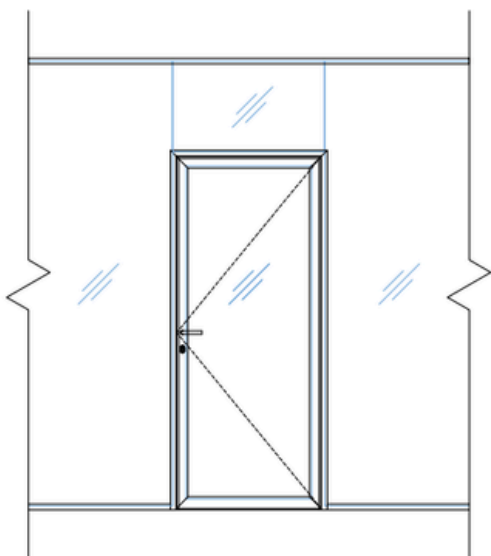

- ✘ Univerzální způsob montáže do jakéhokoli typu prosklené stěny s jednoduchým i dvojitým zasklením.
- ✘ Varianta s dvojitým zasklením zajišťuje velmi vysokou úroveň zvukové izolace, R_w až 43 dB.
- ✘ Úzký hliníkový rám dveří o šířce pouhých 68 mm vytváří lehký, elegantní dojem a dokonale ladí s pevnými zasklívacími profily.
- ✘ Hliníkové profily lze zvolit z široké palety barev anodického nebo lakovaného provedení a těsnění je možné sladit s vybranou barvou.

Typy dveří:

Reverzní ve dvojskle

Standardní ve dvojskle

Standardní v jednoskle

Standardní v jednoskle s instalačním panelem

Reverzní ve dvojskle s instalačním panelem

Standardní ve dvojskle s instalačním panelem

Základní typy prosklených dveří Lumio

1. Standard

2. Vysoké

3. Dvoukřídlé

s instalačním panelem:

4. Standard

5. Vysoké

6. Dvoukřídlé

Příčka DEXO typ GS II. Design

Čelní pohled:

Vertikální řez: B-B':

C-C':

Horizontální řez A-A':

Popis

-  zasklení dvojsklem, $R_w = 47-52$ dB
-  dvojsklo, $R_w = 40$ dB, 42 dB nebo 43 dB
- ① čelní systémový profil/kryt odnímatelný, na celou výšku stěny (pro případný budoucí servis)
- ② v případě dveří na celou výšku nutná výdřeva + šikmé vzpěry u SDK přeslechu