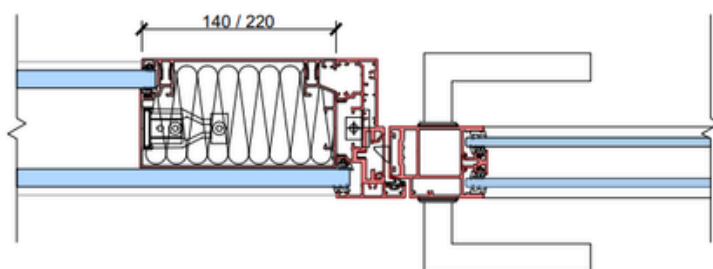

- ✘ Univerzální způsob montáže do jakéhokoli typu prosklené stěny s jednoduchým i dvojitým zasklením.
- ✘ Varianta s dvojitým zasklením zajišťuje velmi vysokou úroveň zvukové izolace, R_w až 43 dB.
- ✘ Úzký hliníkový rám dveří o šířce pouhých 68 mm vytváří lehký, elegantní dojem a dokonale ladí s pevnými zasklívacími profily.
- ✘ Hliníkové profily lze zvolit z široké palety barev anodického nebo lakovaného provedení a těsnění je možné sladit s vybranou barvou.

Typy dveří:

Reverzní ve dvojskle

Standardní ve dvojskle

Standardní v jednoskle

Standardní v jednoskle s instalačním panelem

Reverzní ve dvojskle s instalačním panelem

Standardní ve dvojskle s instalačním panelem

Základní typy prosklených dveří Lumio

1. Standard

2. Vysoké

3. Dvoukřídlé

s instalačním panelem:

4. Standard

5. Vysoké

6. Dvoukřídlé

Příčka DEXO typ GS II. Design

Čelní pohled:

Vertikální řez: B-B':

C-C':

Horizontální řez A-A':

Popis

-  zasklení dvojsklem, $R_w = 47-52$ dB
-  dvojsklo, $R_w = 40$ dB, 42 dB nebo 43 dB
- ① čelní systémový profil/kryt odnímatelný, na celou výšku stěny (pro případný budoucí servis)
- ② v případě dveří na celou výšku nutná výdřeva + šikmé vzpěry u SDK přeslechu