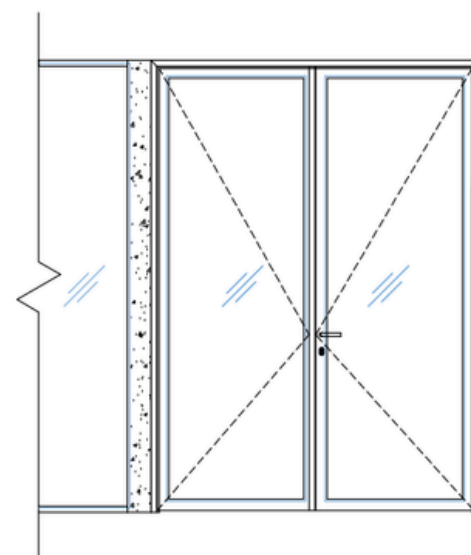

- ✘ Univerzální způsob montáže do jakéhokoli typu prosklené stěny s jednoduchým i dvojitým zasklením.
- ✘ Varianta s dvojitým zasklením zajišťuje velmi vysokou úroveň zvukové izolace, R_w až 43 dB.
- ✘ Úzký hliníkový rám dveří o šířce pouhých 68 mm vytváří lehký, elegantní dojem a dokonale ladí s pevnými zasklívacími profily.
- ✘ Hliníkové profily lze zvolit z široké palety barev anodického nebo lakovaného provedení a těsnění je možné sladit s vybranou barvou.

Typy dveří:

Reverzní ve dvojskle

Standardní ve dvojskle

Standardní v jednoskle

Standardní v jednoskle s instalačním panelem

Reverzní ve dvojskle s instalačním panelem

Standardní ve dvojskle s instalačním panelem

Základní typy prosklených dveří Lumio

1. Standard

2. Vysoké

3. Dvoukřídlé

s instalačním panelem:

4. Standard

5. Vysoké

6. Dvoukřídlé

Příčka DEXO typ GS II. Design

Čelní pohled:

Vertikální řez: B-B':

C-C':

Horizontální řez A-A':

Popis

-  zasklení dvojsklem, $R_w = 47-52$ dB
-  dvojsklo, $R_w = 40$ dB, 42 dB nebo 43 dB
- ① čelní systémový profil/kryt odnímatelný, na celou výšku stěny (pro případný budoucí servis)
- ② v případě dveří na celou výšku nutná výdřeva + šikmé vzpěry u SDK přeslechu