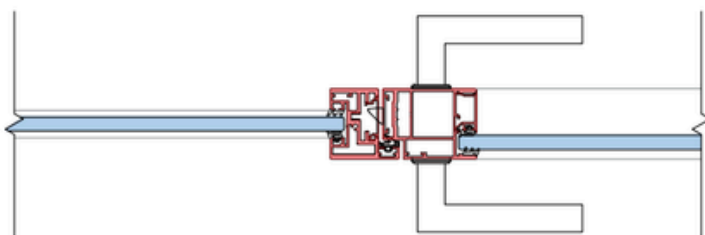

- ✘ Univerzální způsob montáže do jakéhokoli typu prosklené stěny s jednoduchým i dvojitým zasklením.
- ✘ Varianta s dvojitým zasklením zajišťuje velmi vysokou úroveň zvukové izolace, R_w až 43 dB.
- ✘ Úzký hliníkový rám dveří o šířce pouhých 68 mm vytváří lehký, elegantní dojem a dokonale ladí s pevnými zasklívacími profily.
- ✘ Hliníkové profily lze zvolit z široké palety barev anodického nebo lakovaného provedení a těsnění je možné sladit s vybranou barvou.

Typy dveří:

Reverzní ve dvojskle

Standardní ve dvojskle

Standardní v jednoskle

Standardní v jednoskle s instalačním panelem

Reverzní ve dvojskle s instalačním panelem

Standardní ve dvojskle s instalačním panelem

Základní typy prosklených dveří Lumio

1. Standard

2. Vysoké

3. Dvoukřídlé

s instalačním panelem:

4. Standard

5. Vysoké

6. Dvoukřídlé

Příčka DEXO typ GS II. Design

Čelní pohled:

Vertikální řez: B-B':

C-C':

Horizontální řez A-A':

Popis

-  zasklení dvojsklem, $R_w = 47-52$ dB
-  dvojsklo, $R_w = 40$ dB, 42 dB nebo 43 dB
- ① čelní systémový profil/kryt odnímatelný, na celou výšku stěny (pro případný budoucí servis)
- ② v případě dveří na celou výšku nutná výdřeva + šikmé vzpěry u SDK přeslechu