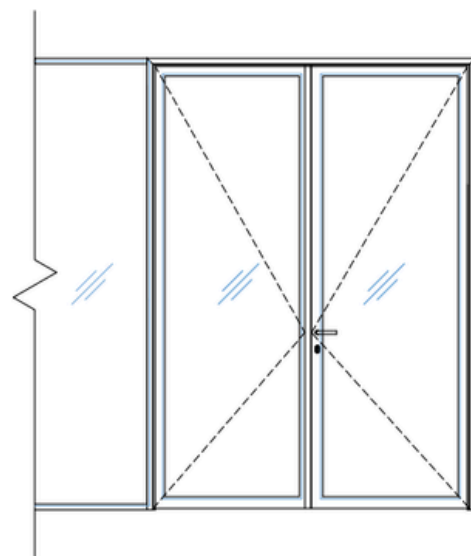

- ✘ Univerzální způsob montáže do jakéhokoli typu prosklené stěny s jednoduchým i dvojitým zasklením.
- ✘ Varianta s dvojitým zasklením zajišťuje velmi vysokou úroveň zvukové izolace, R_w až 43 dB.
- ✘ Úzký hliníkový rám dveří o šířce pouhých 68 mm vytváří lehký, elegantní dojem a dokonale ladí s pevnými zasklívacími profily.
- ✘ Hliníkové profily lze zvolit z široké palety barev anodického nebo lakovaného provedení a těsnění je možné sladit s vybranou barvou.

Typy dveří:

Reverzní ve dvojskle

Standardní ve dvojskle

Standardní v jednoskle

Standardní v jednoskle s instalačním panelem

Reverzní ve dvojskle s instalačním panelem

Standardní ve dvojskle s instalačním panelem

Základní typy prosklených dveří Lumio

1. Standard

2. Vysoké

3. Dvoukřídlé

s instalačním panelem:

4. Standard

5. Vysoké

6. Dvoukřídlé

Příčka DEXO typ GS II. Design

Čelní pohled:

Vertikální řez: B-B':

C-C':

Horizontální řez A-A':

Popis

-  zasklení dvojsklem, $R_w = 47-52$ dB
-  dvojsklo, $R_w = 40$ dB, 42 dB nebo 43 dB
- ① čelní systémový profil/kryt odnímatelný, na celou výšku stěny (pro případný budoucí servis)
- ② v případě dveří na celou výšku nutná výdřeva + šikmé vzpěry u SDK přeslechu