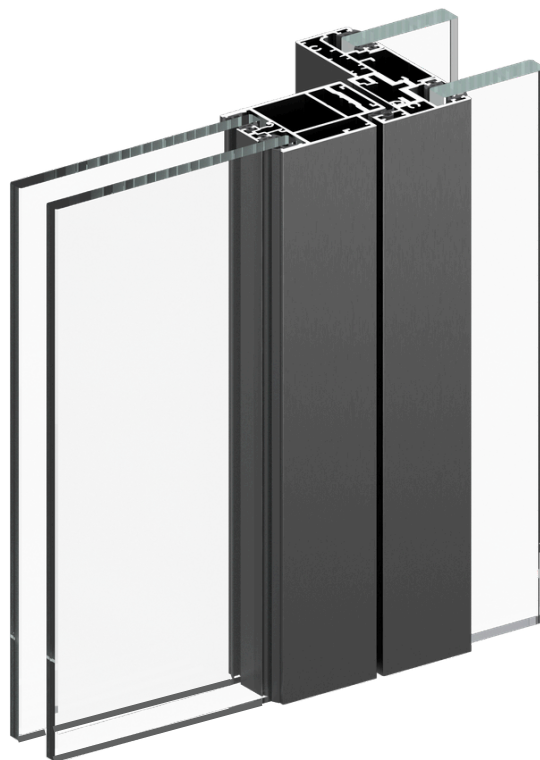

Prosklení: $R_w = 44-52 \text{ dB}$
Dveře: $R_w = 35-43 \text{ dB}$

Prosklené rámové dveře Lumio

Prosklené dveře Lumio v hliníkovém rámu s jednoduchým nebo dvojitým zasklením vynikají čistým designem, vysokou estetickou úrovní a skvělou akustikou.

- ✘ Univerzální způsob montáže do jakéhokoli typu prosklené stěny s jednoduchým i dvojitým zasklením.
- ✘ Varianta s dvojitým zasklením zajišťuje velmi vysokou úroveň zvukové izolace, R_w až 43 dB.
- ✘ Úzký hliníkový rám dveří o šířce pouhých 68 mm vytváří lehký, elegantní dojem a dokonale ladí s pevnými zasklívacími profily.
- ✘ Hliníkové profily lze zvolit z široké palety barev anodického nebo lakovaného provedení a těsnění je možné sladit s vybranou barvou.

Technický popis dveří:

Odolnost	třída 6 (200 000 cyklů)
Maximální výška	3050 mm
Maximální šířka	1080 mm
Zvuková neprůzvučnost	Rw = 35–40 dB
Aku úprava-zvuková nepr.	Rw = 40 dB, 42 dB, 43 dB
Povrchová úprava	eloxovaný hliník / RAL / NCS
Kouřotěsnost	ano

Příčka DEXO typ GS II. Design

Čelní pohled:

Vertikální řez: B-B':

C-C':

Horizontální řez A-A':

Popis

-  zasklení dvojsklem, $R_w = 47-52$ dB
-  dvojsklo, $R_w = 40$ dB, 42 dB nebo 43 dB
- ① čelní systémový profil/kryt odnímatelný, na celou výšku stěny (pro případný budoucí servis)
- ② v případě dveří na celou výšku nutná výdřeva + šikmé vzpěry u SDK přeslechu