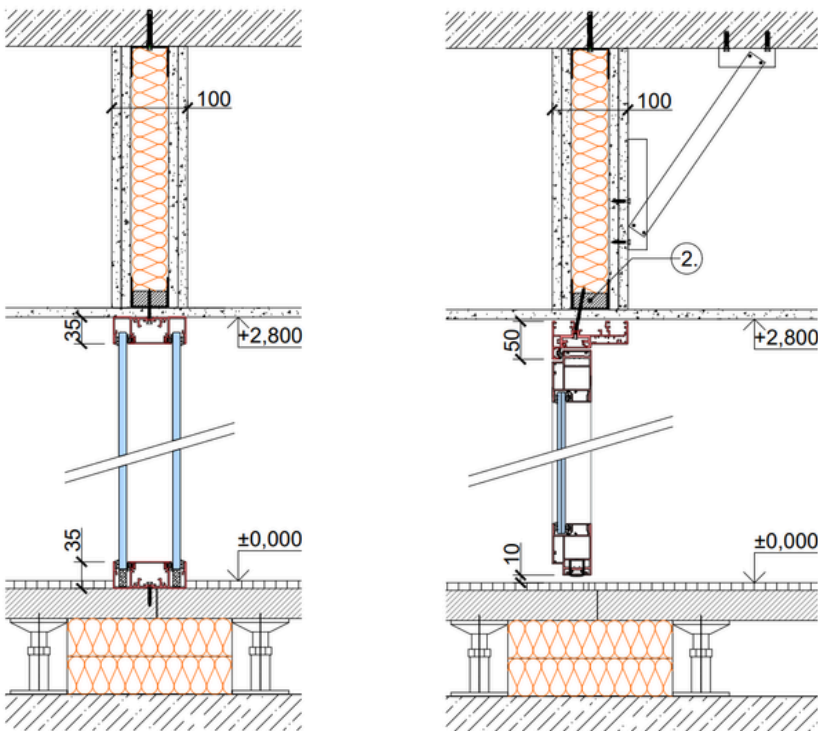

- ✘ Univerzální způsob montáže do jakéhokoli typu prosklené stěny s jednoduchým i dvojitým zasklením.
- ✘ Varianta s dvojitým zasklením zajišťuje velmi vysokou úroveň zvukové izolace, R_w až 43 dB.
- ✘ Úzký hliníkový rám dveří o šířce pouhých 68 mm vytváří lehký, elegantní dojem a dokonale ladí s pevnými zasklívacími profily.
- ✘ Hliníkové profily lze zvolit z široké palety barev anodického nebo lakovaného provedení a těsnění je možné sladit s vybranou barvou.

Příčka DEXO typ GS II. Design

Čelní pohled:

Vertikální řez: B-B':

C-C':

Horizontální řez A-A':

Popis

-  zasklení dvojsklem, $R_w = 47-52$ dB
-  dvojsklo, $R_w = 40$ dB, 42 dB nebo 43 dB
- ① čelní systémový profil/kryt odnímatelný, na celou výšku stěny (pro případný budoucí servis)
- ② v případě dveří na celou výšku nutná výdřeva + šikmé vzpěry u SDK přeslechu