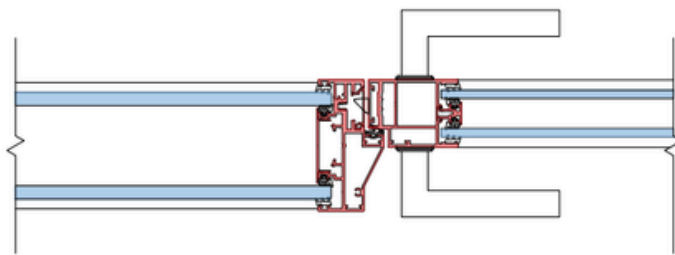

- ✘ Univerzální způsob montáže do jakéhokoli typu prosklené stěny s jednoduchým i dvojitým zasklením.
- ✘ Varianta s dvojitým zasklením zajišťuje velmi vysokou úroveň zvukové izolace, R_w až 43 dB.
- ✘ Úzký hliníkový rám dveří o šířce pouhých 68 mm vytváří lehký, elegantní dojem a dokonale ladí s pevnými zasklívacími profily.
- ✘ Hliníkové profily lze zvolit z široké palety barev anodického nebo lakovaného provedení a těsnění je možné sladit s vybranou barvou.

Technický popis dveří:

Odolnost	třída 6 (200 000 cyklů)
Maximální výška	3050 mm
Maximální šířka	1080 mm
Zvuková neprůzvučnost	Rw = 35–40 dB
Aku úprava-zvuková nepr.	Rw = 40 dB, 42 dB, 43 dB
Povrchová úprava	eloxovaný hliník / RAL / NCS
Kouřotěsnost	ano

Typy dveří:

Reverzní ve dvojskle

Standardní ve dvojskle

Standardní v jednoskle

Standardní v jednoskle s instalačním panelem

Reverzní ve dvojskle s instalačním panelem

Standardní ve dvojskle s instalačním panelem

Příčka DEXO typ GS II. Design

Čelní pohled:

Vertikální řez: B-B':

C-C':

Horizontální řez A-A':

Popis

-  zasklení dvojsklem, $R_w = 47-52$ dB
-  dvojsklo, $R_w = 40$ dB, 42 dB nebo 43 dB
- ① čelní systémový profil/kryt odnímatelný, na celou výšku stěny (pro případný budoucí servis)
- ② v případě dveří na celou výšku nutná výdřeva + šikmé vzpěry u SDK přeslechu