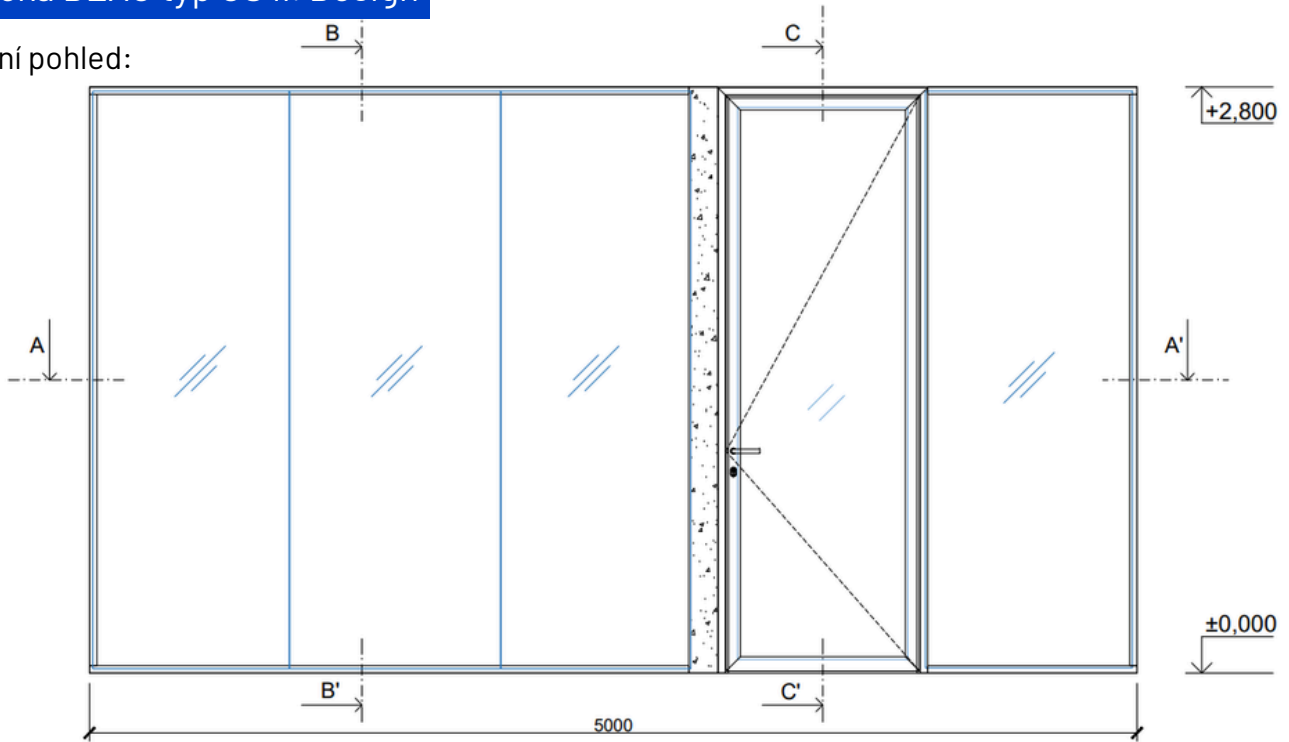

- ✘ Univerzální způsob montáže do jakéhokoli typu prosklené stěny s jednoduchým i dvojitým zasklením.
- ✘ Varianta s dvojitým zasklením zajišťuje velmi vysokou úroveň zvukové izolace, R_w až 43 dB.
- ✘ Úzký hliníkový rám dveří o šířce pouhých 68 mm vytváří lehký, elegantní dojem a dokonale ladí s pevnými zasklívacími profily.
- ✘ Hliníkové profily lze zvolit z široké palety barev anodického nebo lakovaného provedení a těsnění je možné sladit s vybranou barvou.

Příčka DEXO typ GS II. Design

Čelní pohled:

Vertikální řez: B-B':

C-C':

Horizontální řez A-A':

Popis

-  zasklení dvojsklem, $R_w = 47-52$ dB
-  dvojsklo, $R_w = 40$ dB, 42 dB nebo 43 dB
- ① čelní systémový profil/kryt odnímatelný, na celou výšku stěny (pro případný budoucí servis)
- ② v případě dveří na celou výšku nutná výdřeva + šikmé vzpěry u SDK přeslechu