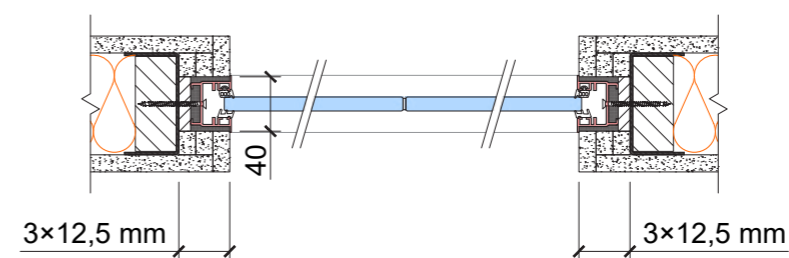

Ovládanie: mobilná aplikácia, diaľkový ovládač, spínač.

SKlo Privatglass	Prestup svetla
Štandard - klasické	89 %
Premium - inverzné	91 %

Skryté profily

Axonometria

Horizontálny rez

Vertikálny rez

Viditeľné profily