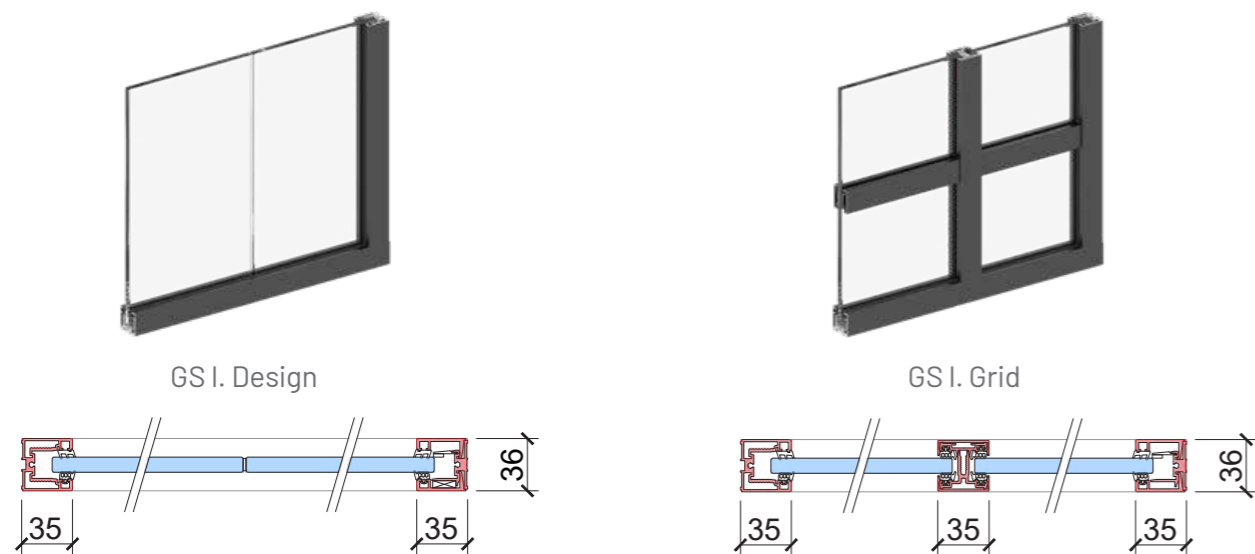

var. 1: IP double-glass

var. 2: IP140 / IP220 design

var. 3: IP board

var. 4: IP basic

povrch RAL

Typy stien

Typy dverí

Horizontálne rezy dverí

	GS I. štandard	GS Flamo	
	Design	Grid	Flamo

Výška (mm)	3400*	3400*	4000*
Modulová šírka (mm)	600-1200	600-1200	≤ 1200
Vzduchová nepriezvučnosť R_w	33 až 41 dB	36 až 41 dB	38 až 44 dB
Požiarne odolnosť	–	–	EI 15 / EI 30 EI 45 / EI 60
Typy skiel	ESG 10, 12, VSG 55.x, 66.x, 88.x, 106.2		Pyrobel 16 VSG 66.x
Certifikácia	ETA		
Využitie	Kancelárie, polyfunkčné budovy, školstvo, zdravotníctvo...		