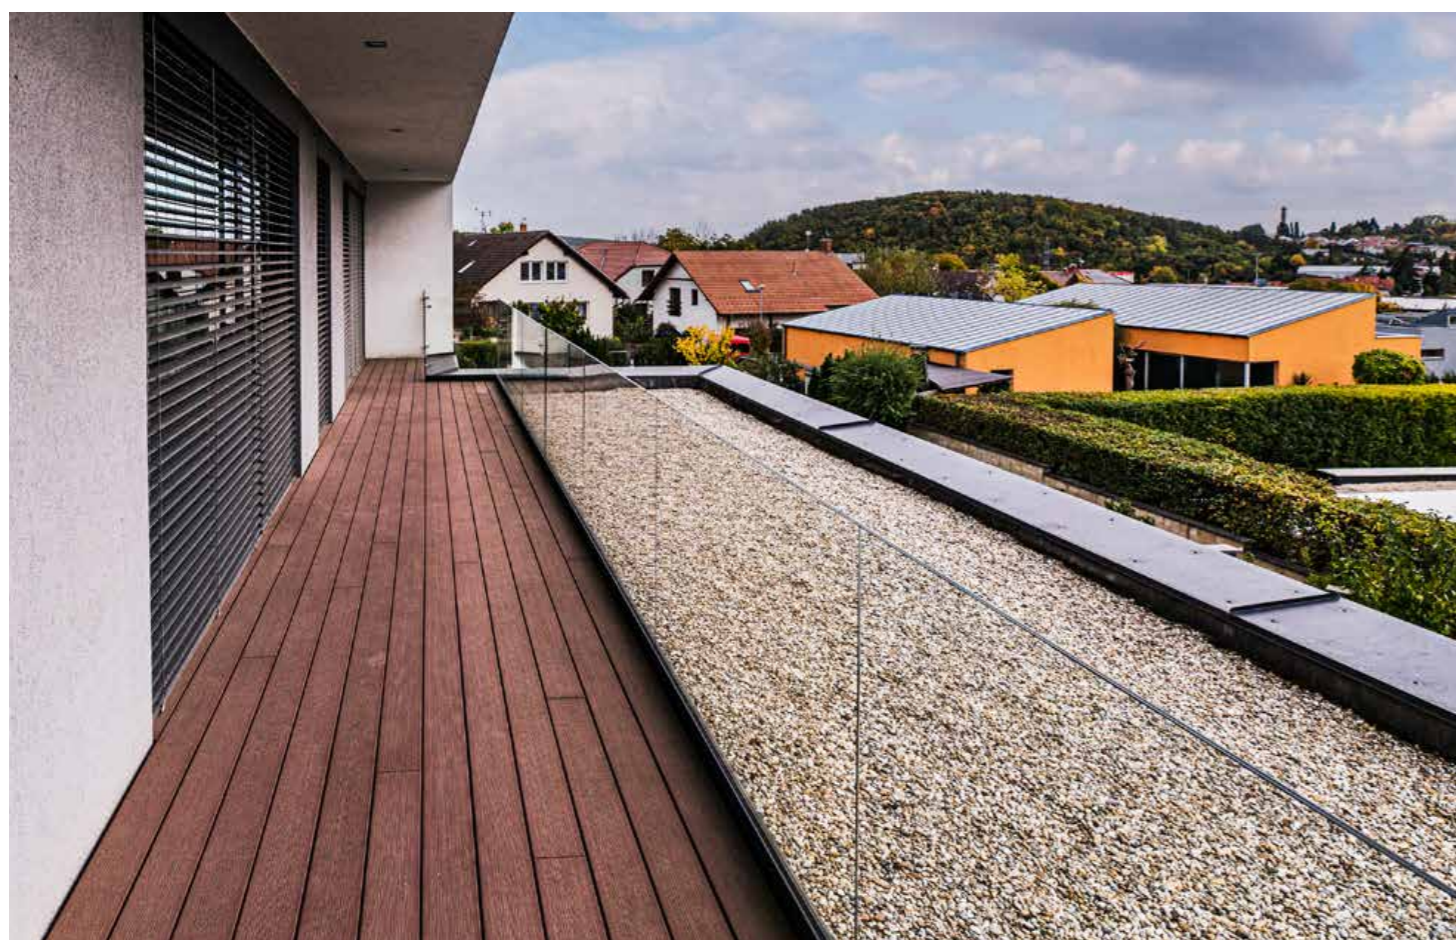

Rezidenčné bývanie

Presklené zábradlia sú elegantným, moderným a bezpečným riešením pre rezidenčné bývanie aj súkromný interiér. Zaisťujú ničím nerušený výhľad a zároveň spĺňajú najvyššie nároky na bezpečnosť, či už na terase, alebo vo vnútri domu na schodisku.

Subtílna **sklenená prístreška** nad vstupmi alebo terasami chráni pred nepriaznivým počasím bez toho, aby bránila prichodu prirodzeného svetla.

Machové steny prinášajú do interiéru pokoj prírody, či už v kúpeľni, alebo napríklad v obývacej izbe.

Bezrámové dvere v kombinácii so skrytým hydraulickým pántom poskytujú nadčasové, a napriek tomu funkčné riešenie pre obojstranné otváranie dverí.