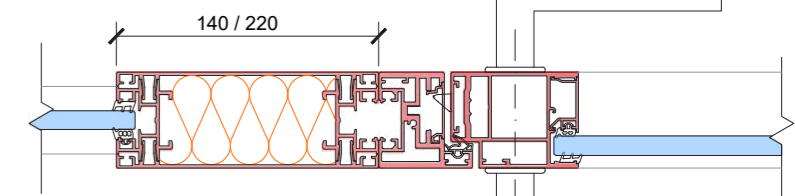

var. 2: IP140 / IP220 design