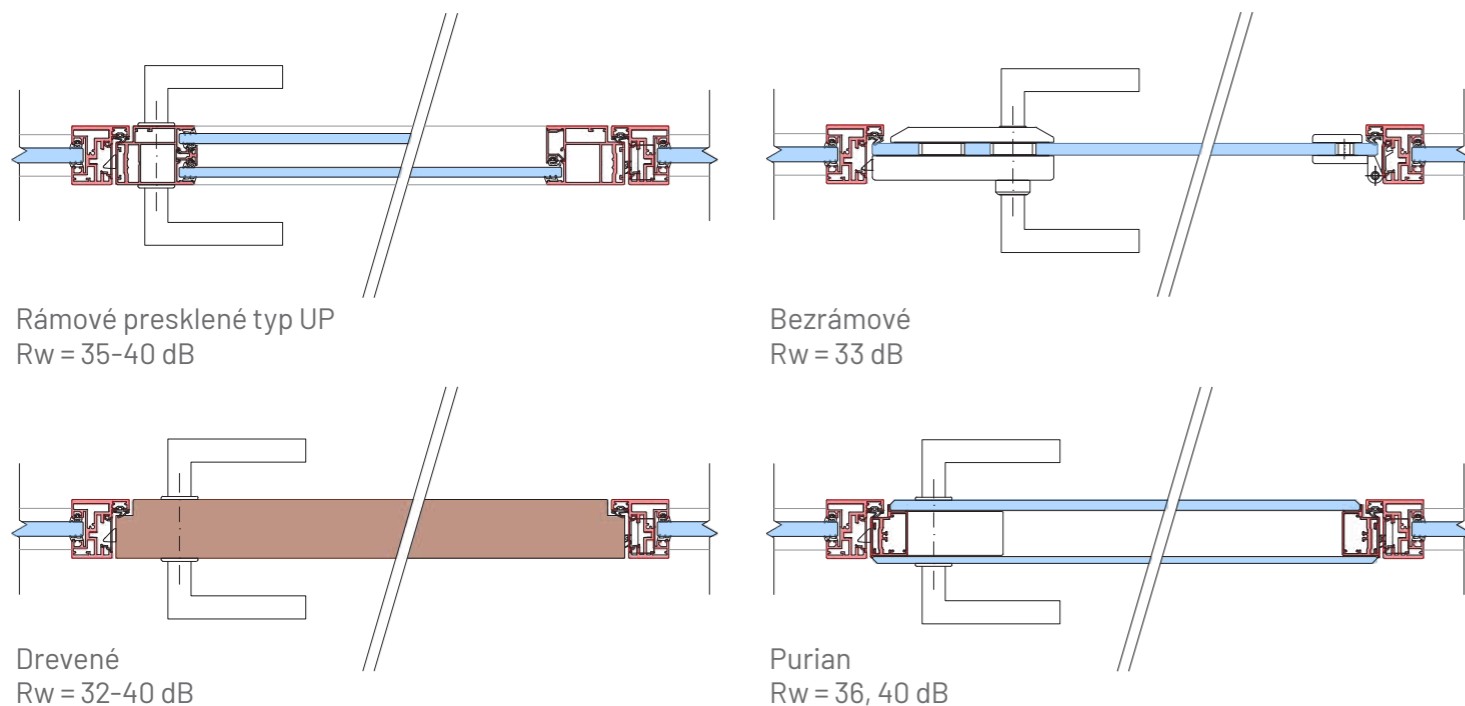

DEXO Touchless
bezdotykový spínač

Touch
dotykový spínač

Switch
prepínač (vhodný pre rolety, žalúzie...)

Dimmer
stmievač LED svetla

Access
prístup cez čítačku

Inštalčný panel (IP) pri dverách:

Axonometria

Horizontálny rez

var. 1: IP double-glass

var. 2: IP140 / IP220 design

var. 3: IP board

var. 4: IP basic

povrch RAL

Typy stien

Typy dverí

Horizontálne rezy dverí