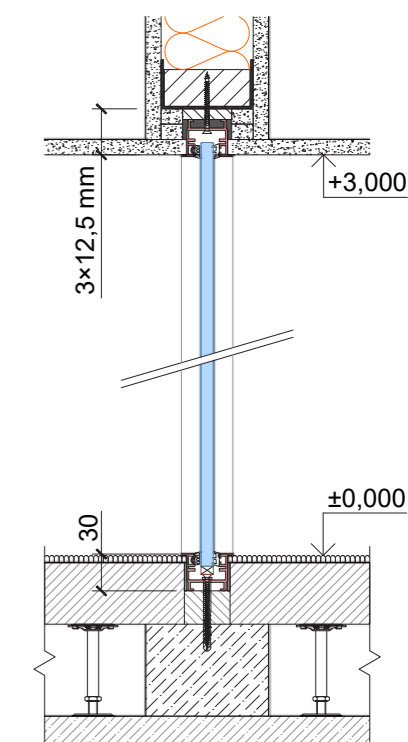

Ovládanie: mobilná aplikácia, diaľkový ovládač, spínač.

SKlo Privatglass	Prestup svetla
Štandard - klasické	89 %
Premium - inverzné	91 %

Skryté profily

Axonometria

Horizontálny rez

Vertikálny rez

Viditeľné profily