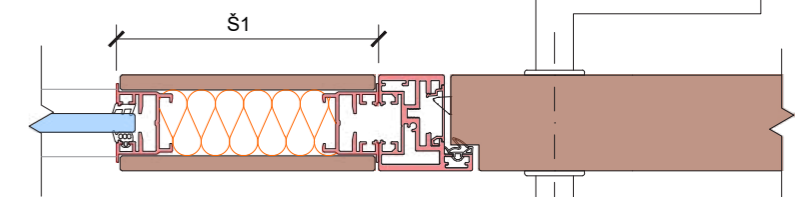

var. 3: IP board