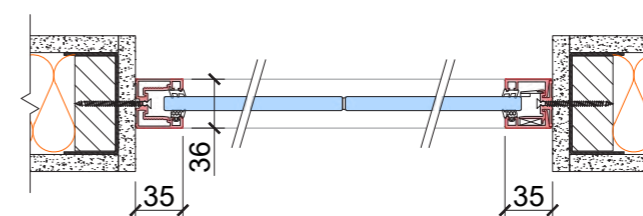

Ovládanie: mobilná aplikácia, diaľkový ovládač, spínač.

SKlo Privatglass	Prestup svetla
Štandard - klasické	89 %
Premium - inverzné	91 %

Skryté profily

Axonometria

Horizontálny rez

Vertikálny rez

Viditeľné profily

Axonometria

Horizontálny rez

Vertikálny rez

Typy dverí

Purian

Rámové (UP)

Bezrámové

Drevené