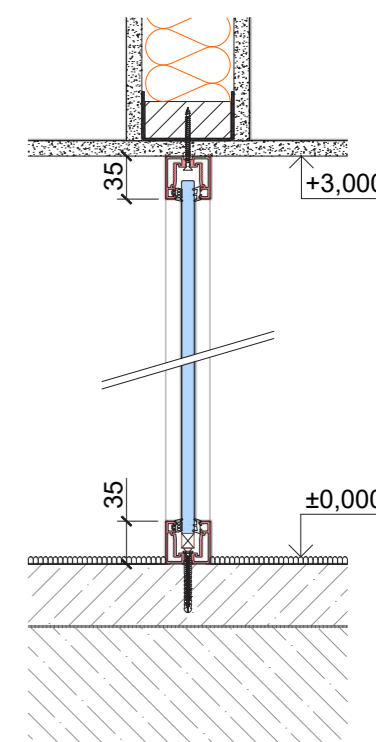

Ovládanie: mobilná aplikácia, diaľkový ovládač, spínač.

SKlo Privatglass	Prestup svetla
Štandard - klasické	89 %
Premium - inverzné	91 %

Skryté profily

Axonometria

Horizontálny rez

Vertikálny rez

Viditeľné profily

Axonometria

Horizontálny rez

Vertikálny rez

Typy dverí

Purian

Rámové (UP)

Bezrámové

Drevené