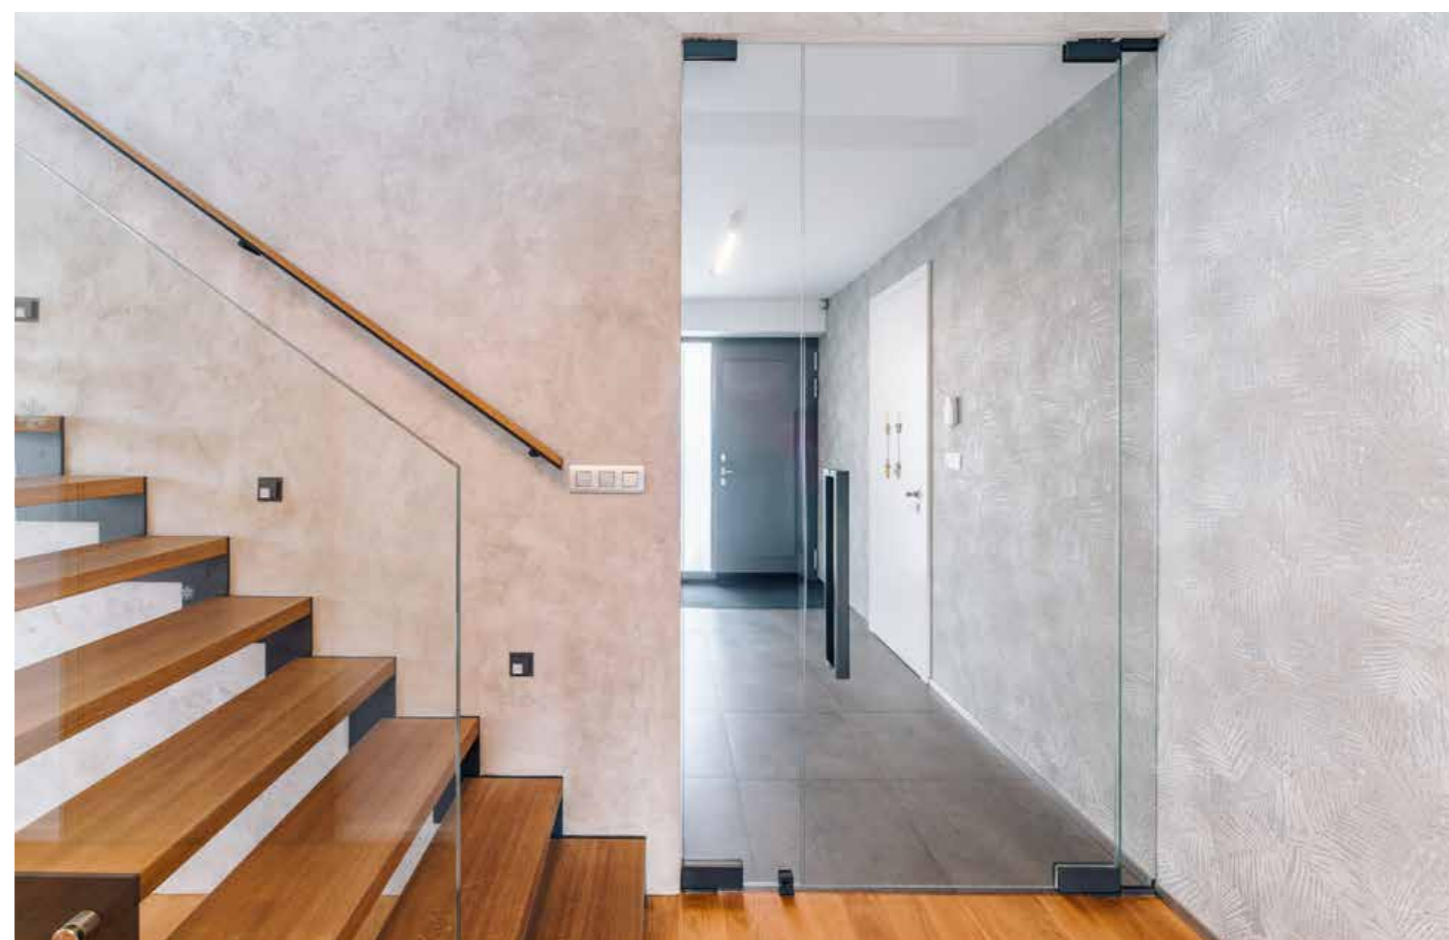

Rezidenčné bývanie

Presklené zábradlia sú elegantným, moderným a bezpečným riešením pre rezidenčné bývanie aj súkromný interiér. Zaisťujú ničím nerušený výhľad a zároveň spĺňajú najvyššie nároky na bezpečnosť, či už na terase, alebo vo vnútri domu na schodisku.

Subtílna **sklenená prístreška** nad vstupmi alebo terasami chráni pred nepriaznivým počasím bez toho, aby bránila prichodu prirodzeného svetla.

Machové steny prinášajú do interiéru pokoj prírody, či už v kúpeľni, alebo napríklad v obývacej izbe.

Bezrámové dvere v kombinácii so skrytým hydraulickým pántom poskytujú nadčasové, a napriek tomu funkčné riešenie pre obojstranné otváranie dverí.