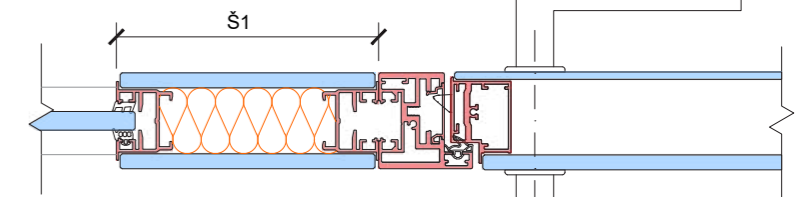

var. 1: IP double-glass