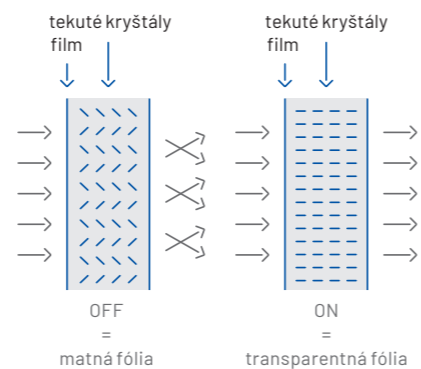

Subtílna **sklenená prístreška** nad vstupmi alebo terasami chráni pred nepriaznivým počasím bez toho, aby bránila prichodu prirodzeného svetla.

Machové steny prinášajú do interiéru pokoj prírody, či už v kúpeľni, alebo napríklad v obývacej izbe.

Bezrámové dvere v kombinácii so skrytým hydraulickým pántom poskytujú nadčasové, a napriek tomu funkčné riešenie pre obojstranné otváranie dverí.

Privatglass

Efektívnym spôsobom oddelenia privátneho priestoru je využitie technológie variabilného priesvitu skla. Jediným kliknutím sa aktivuje zatienenie, ktoré chráni pred zrakmi ostatných, rozptyľovaním a slnečným žiarením. Stmievateľná stena využíva inteligentný film z tekutých kryštálov, vložený medzi dve vrstvy fólie.

Ovládanie: mobilná aplikácia, diaľkový ovládač, spínač.

SKlo Privatglass	Prestup svetla
Štandard - klasické	89 %
Premium - inverzné	91 %

Skryté profily

Axonometria

Horizontálny rez

Vertikálny rez

Viditeľné profily