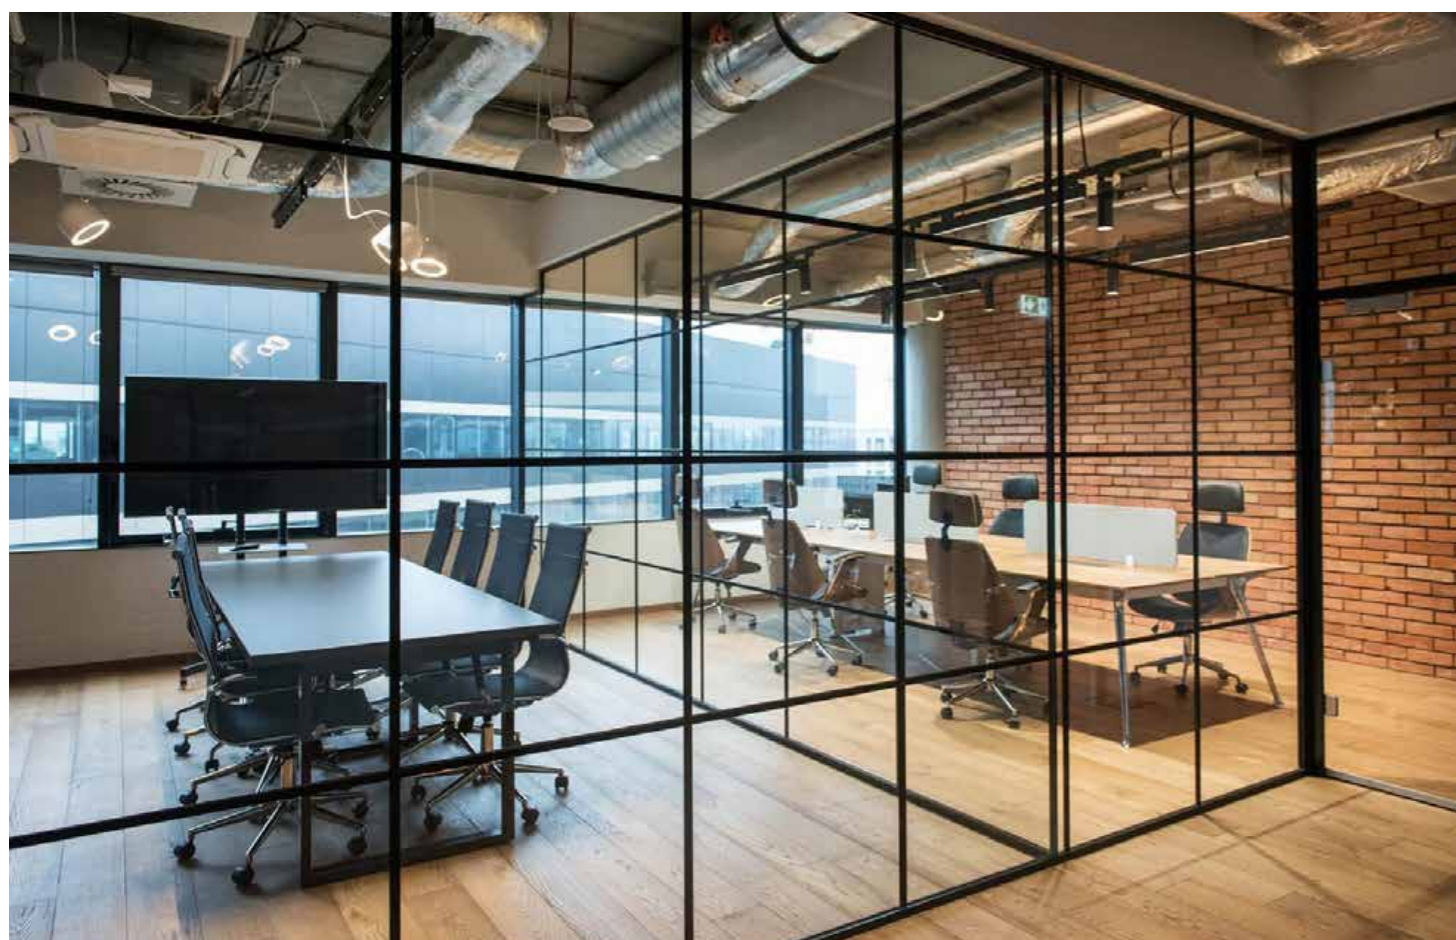

Harmonický interiér

Industriálny charakter presklených priečok GS Grid v kombinácii s priznanými tehlovými obkladmi a dreveným lamelovým podhládom vytvára vyvážený celok. Akustické panely na stenách zaisťujú pokojné pracovné prostredie. Priestor zároveň umožňuje vizuálne prepojenie pri zachovaní vysokej miery zvukového útlmu medzi jednotlivými miestnosťami.

Presklená stena: $R_w = 33-41$ dB

Dvere: $R_w = 33-40$ dB