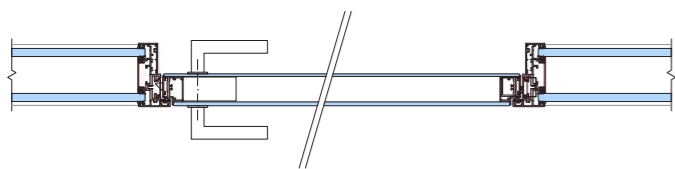

Horizontálne rezy dverí

Purian
Rw = 40-42 dB