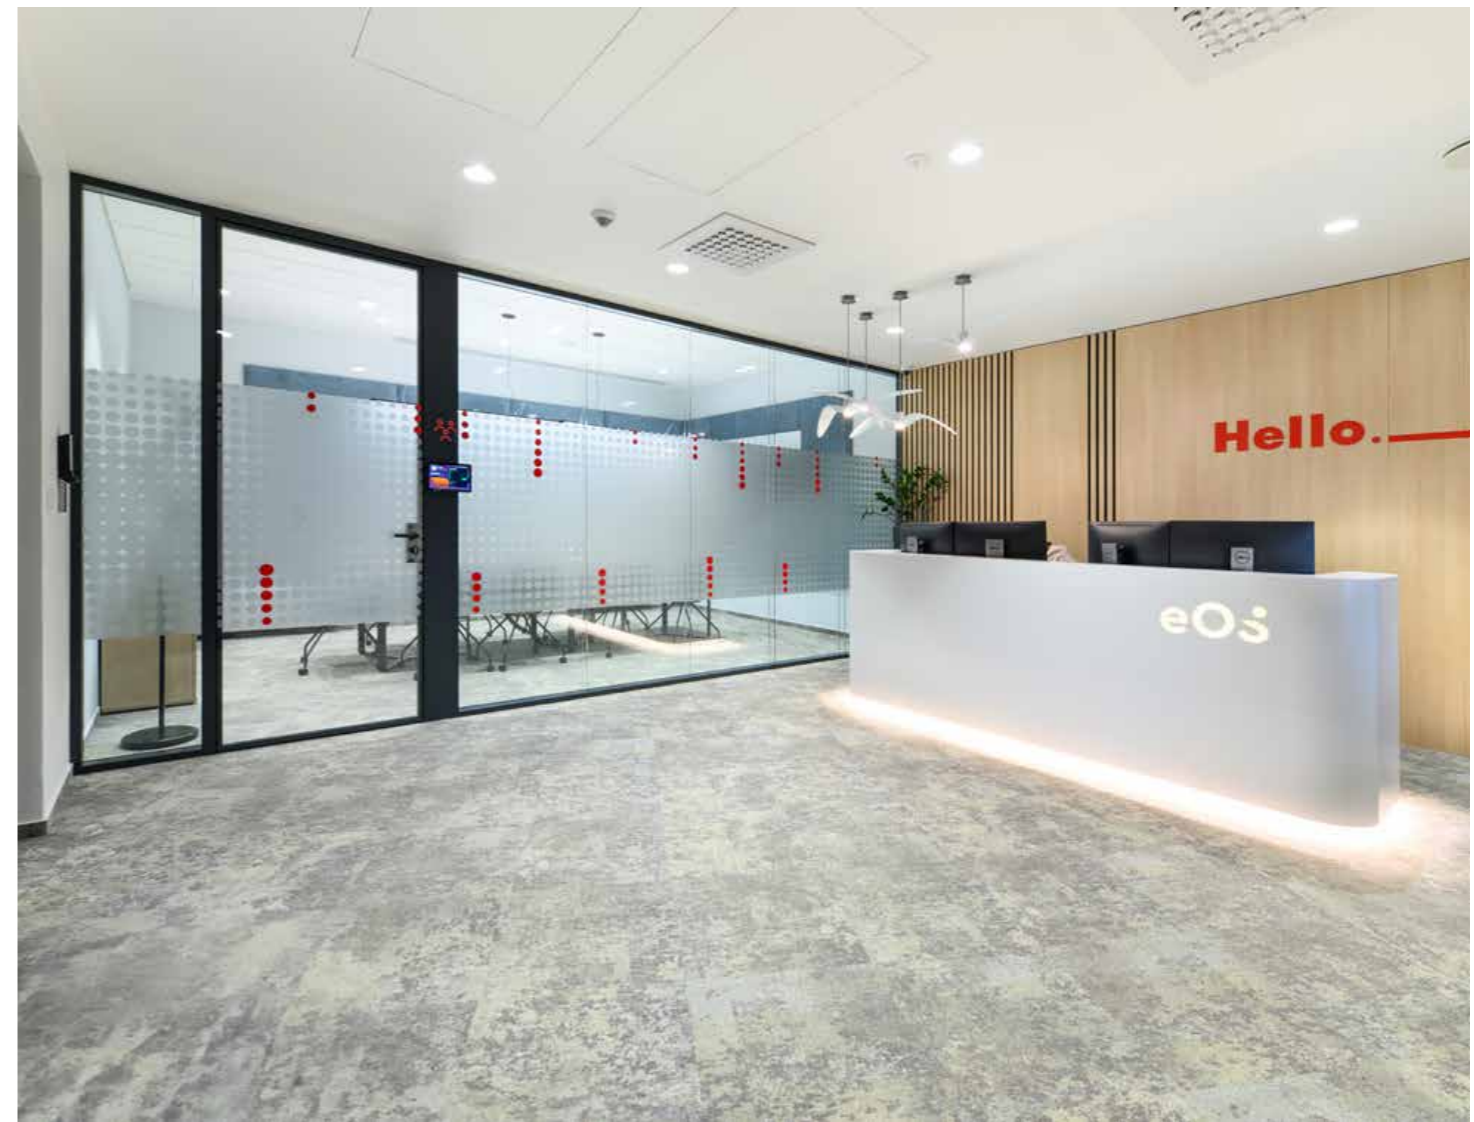

Do inštalačných panelov a zárubní sa dajú integrovať ovládacie prvky na osvetlenie, čítačky, informačné tablety alebo elektrické zásuvky.

Na dosiahnutie vyššej úrovne akustického komfortu ponúkame možnosť inštalovať stropné alebo nástenné protihlukové panely alebo akustické závesy, ktoré zaisťujú súkromie a nerušenú prácu.