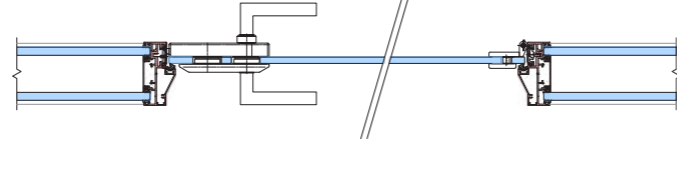

Bezrámové
Rw = 33 dB

	Design	Grid	Slim	Aku	Flamo	
Výška (mm)	3400*	4000	3400*	4000	4000*	
Modulová šírka (mm)	800-1200	800-1200 (≤ 3000)**	800-1000	800-1200 (≤ 3000)**	≤ 1200	
Vzduchová nepriezvučnosť Rw	41 až 52 dB	45 až 55 dB	48, 51 dB	50, 53, 56 dB	47 až 53 dB	52 až 55 dB
Požiarna odolnosť	-				EI 30 / EI 60	EI 30
Typy skiel	ESG 10, 12, VSG 55.x, 66.x, 88.x				Pyrobel 16 VSG 66.x	
Certifikácia	ETA					
Využitie	Kancelárie, polyfunkčné budovy, školstvo, zdravotníctvo...					

* na základe typu použitého skla

** v prípade horizontálneho členenia

Požiadavky na zvukovú nepriezvučnosť medzi miestnosťami v budovách.

Administratívne a správne budovy, firmy	Požiadavka na steny R'w (dB)
Kancelárie a pracovne s bežnou administratívnou činnosťou, chodby	37 dB
Kancelárie a pracovne so zvýšenými nárokmi, pracovne vedúcich pracovníkov	45 dB
Kancelárie a pracovne pre dôverné rokovania	50 dB
Školy a vzdelávacie inštitúcie	Požiadavka na steny R'w (dB)
Učebne, výukové priestory	47 dB
Spoločné priestory, chodby, schodiská	47 dB
Hlučné priestory (dielne, jedálne)	52 dB

Označenie CE

Všetky sklenené sténové systémy DEXO typ GS prešli testovaním Výskumným stavebným ústavom podľa štandardov ETAG 003 / EAD 210005-00-0505. Na základe Európskeho technického posúdenia (ETA) spĺňajú požiadavky pre označenie CE, čo potvrdzuje ich kvalitu a zhodu s európskymi normami.

Akustická izolácia

Priečkové systémy DEXO typ GS boli laboratórne testované Výskumným stavebným ústavom podľa normy EN ISO 10140-2. Testy potvrdili vysokú vzduchovú nepriezvučnosť, ktorá spĺňa náročné akustické požiadavky.

Požiarna odolnosť

Sténový systém DEXO GS typ Flamo bol testovaný Výskumným stavebným ústavom podľa normy EN 1364-1 a dosiahol klasifikáciu požiarna odolnosti EI 15, EI 30 a EI 60 v závislosti od použitého zasklenia.