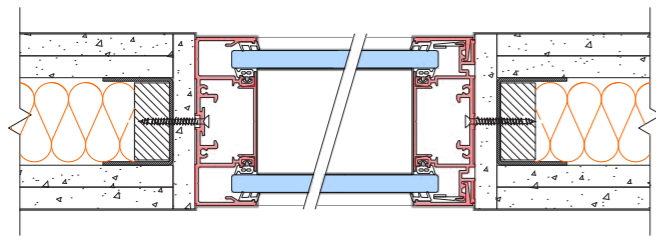

var. 1: IP140 / IP220 design-glass

var. 2: IP140 / IP220 design

var. 3: IP double-glass

var. 4: IP board

Axonometria

Horizontálny rez

Vertikálny rez

Skryté profily

Axonometria

Horizontálny rez

Vertikálny rez

Novo vyvinuté presklené posuvné dvere s obvodovým minirámčekom a vysokou vzduchovou nepriepustnosťou $R_w = 37$ dB. To všetko s dôrazom na estetiku.

Technické špecifikácie: