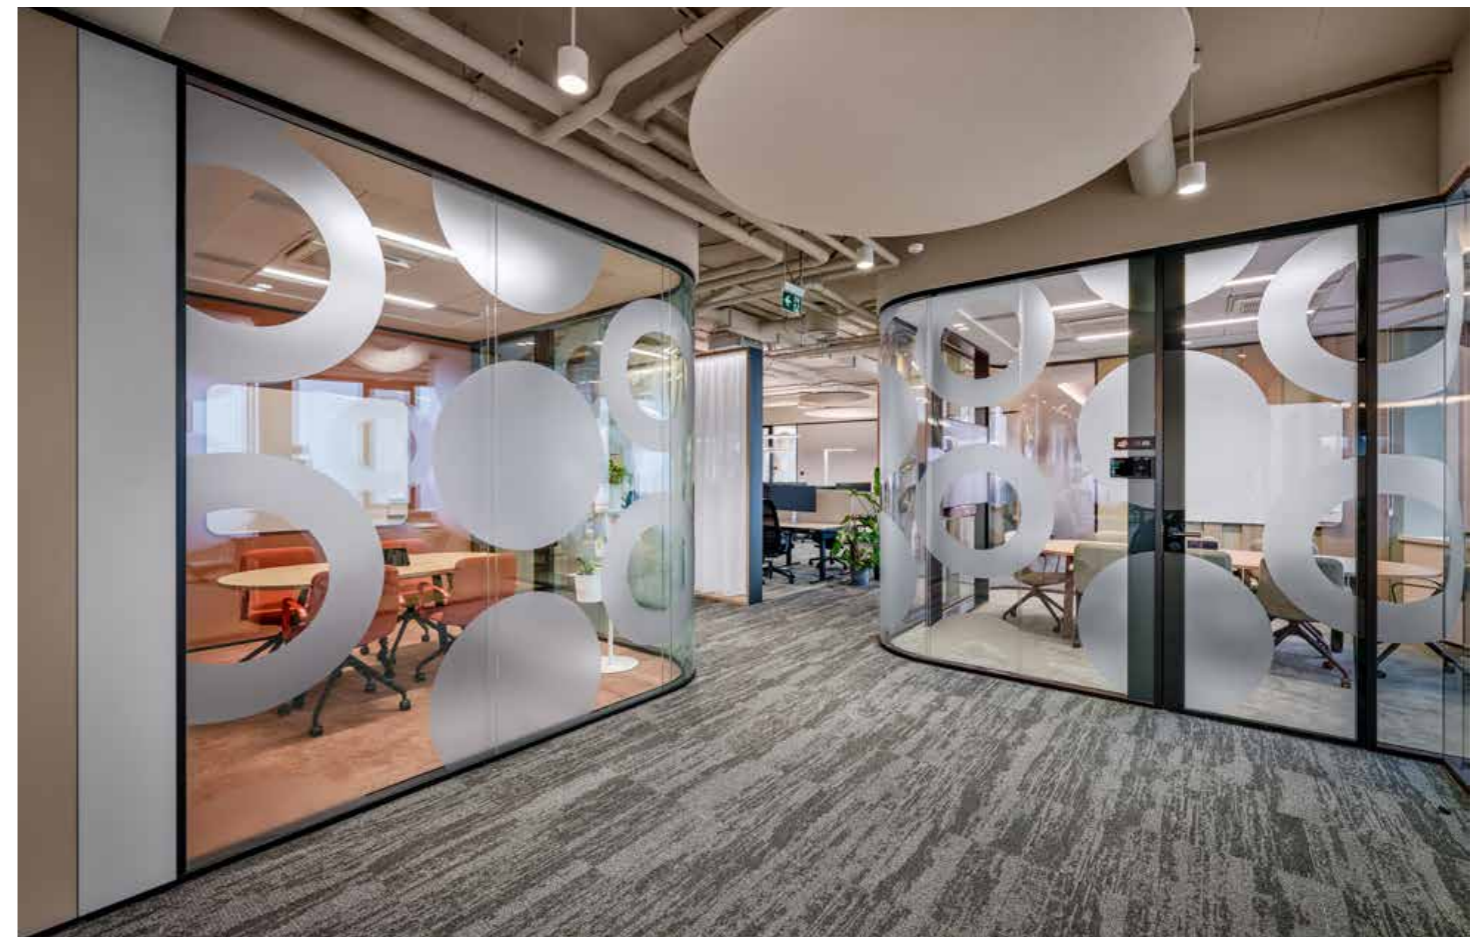

Symbol modernej architektúry

Ak niekto rozumie krásu, je to práve Notino. Vo všetkých dvanástich poschodiach ich novej budovy sme realizovali zaoblené akustické priečky a protihlukové elegantné dvere Purian Design, ktoré definujú charakter priestoru.

Nájdete tu aj posuvné dvere Purian eMove, integrované informačné tablety, našu mobilnú posuvnú stenu alebo tiché call boxy. Každé poschodie má vlastnú farebnosť, každý detail svoj zmysel. Návrh získal hlavnú cenu Kancelária roka.

Presklená stena: $R_w = 47$ dB
Dvere: $R_w = 40$ dB