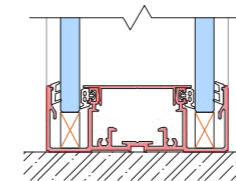

GS II. Aku

GS Flamo

Design

Grid

Slim

Aku

Flamo

| | Design | Grid | Slim | Aku | Flamo | |
|-----------------------------|--|---------------------|-----------|---------------------|---------------------|-------------|
| Výška (mm) | 3400* | 4000 | 3400* | 4000 | 4000* | |
| Modulová šírka (mm) | 800-1200 | 800-1200 (≤ 3000)** | 800-1000 | 800-1200 (≤ 3000)** | ≤ 1200 | |
| Vzduchová nepriezvučnosť Rw | 41 až 52 dB | 45 až 55 dB | 48, 51 dB | 50, 53, 56 dB | 47 až 53 dB | 52 až 55 dB |
| Požiarna odolnosť | - | | | | EI 30 / EI 60 | EI 30 |
| Typy skiel | ESG 10, 12, VSG 55.x, 66.x, 88.x | | | | Pyrobel 16 VSG 66.x | |
| Certifikácia | ETA | | | | | |
| Využitie | Kancelárie, polyfunkčné budovy, školstvo, zdravotníctvo... | | | | | |