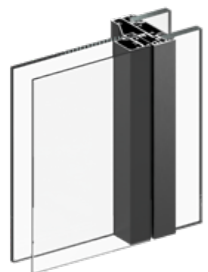

Typy stien

GS II. Design

GS II. Grid

GS II. Slim

Typy dverí

Purian

Rámové presklené
s 2-sklom

Rámové presklené
s 1-sklom