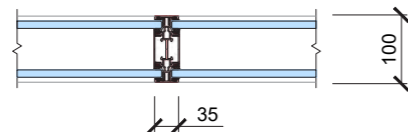

Typy stien

GS II. Slim

Typy dverí

Horizontálne rezy dverí

	Design	Grid	Slim	Aku	Flamo	
Výška (mm)	3400*	4000	3400*	4000	4000*	
Modulová šírka (mm)	800-1200	800-1200 (≤ 3000)**	800-1000	800-1200 (≤ 3000)**	≤ 1200	
Vzduchová nepriezvučnosť Rw	41 až 52 dB	45 až 55 dB	48, 51 dB	50, 53, 56 dB	47 až 53 dB	52 až 55 dB
Požiarna odolnosť	-				EI 30 / EI 60	EI 30
Typy skiel	ESG 10, 12, VSG 55.x, 66.x, 88.x				Pyrobel 16 VSG 66.x	
Certifikácia	ETA					
Využitie	Kancelárie, polyfunkčné budovy, školstvo, zdravotníctvo...					

* na základe typu použitého skla

** v prípade horizontálneho členenia

Požiadavky na zvukovú nepriezvučnosť medzi miestnosťami v budovách.

Administratívne a správne budovy, firmy	Požiadavka na steny R'w (dB)
Kancelárie a pracovne s bežnou administratívnou činnosťou, chodby	37 dB
Kancelárie a pracovne so zvýšenými nárokmi, pracovne vedúcich pracovníkov	45 dB
Kancelárie a pracovne pre dôverné rokovania	50 dB
Školy a vzdelávacie inštitúcie	Požiadavka na steny R'w (dB)
Učebne, výukové priestory	47 dB
Spoločné priestory, chodby, schodiská	47 dB
Hlučné priestory (dielne, jedálne)	52 dB

Označenie CE

Všetky sklenené sténové systémy DEXO typ GS prešli testovaním Výskumným stavebným ústavom podľa štandardov ETAG 003 / EAD 210005-00-0505. Na základe Európskeho technického posúdenia (ETA) spĺňajú požiadavky pre označenie CE, čo potvrdzuje ich kvalitu a zhodu s európskymi normami.

Akustická izolácia

Priečkové systémy DEXO typ GS boli laboratórne testované Výskumným stavebným ústavom podľa normy EN ISO 10140-2. Testy potvrdili vysokú vzduchovú nepriezvučnosť, ktorá spĺňa náročné akustické požiadavky.

Požiarna odolnosť