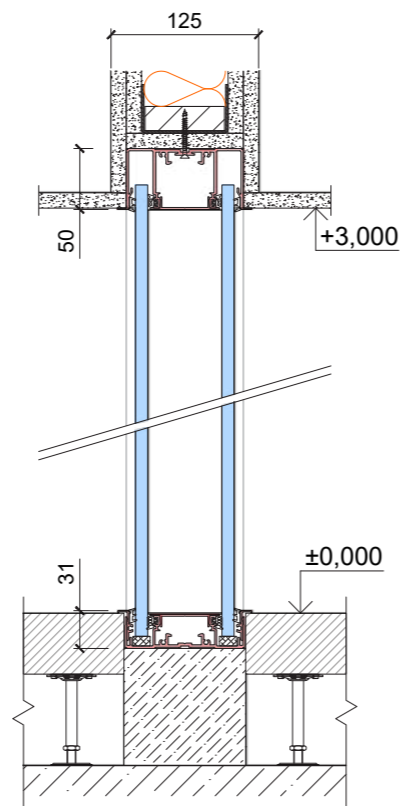

var. 1: IP140 / IP220 design-glass

var. 2: IP140 / IP220 design

var. 3: IP double-glass

var. 4: IP board

Axonometria

Horizontálny rez

Vertikálny rez

Skryté profily

Axonometria

Horizontálny rez

Vertikálny rez

Novo vyvinuté presklené posuvné dvere s obvodovým minirámčekom a vysokou vzduchovou nepriepustnosťou $R_w = 37$ dB. To všetko s dôrazom na estetiku.

Technické špecifikácie: