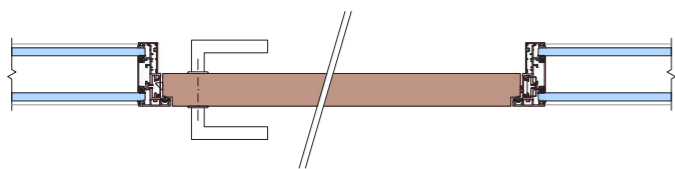

Drevené
Rw = 32-40 dB