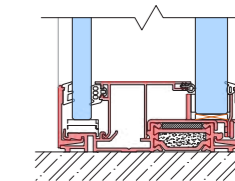

GS II. Aku

GS Flamo

Design

Grid

Slim

Aku

Flamo

| | Design | Grid | Slim | Aku | Flamo | |
|-----------------------------|--|---------------------|-----------|---------------------|---------------------|-------------|
| Výška (mm) | 3400* | 4000 | 3400* | 4000 | 4000* | |
| Modulová šírka (mm) | 800-1200 | 800-1200 (≤ 3000)** | 800-1000 | 800-1200 (≤ 3000)** | ≤ 1200 | |
| Vzduchová nepriezvučnosť Rw | 41 až 52 dB | 45 až 55 dB | 48, 51 dB | 50, 53, 56 dB | 47 až 53 dB | 52 až 55 dB |
| Požiarna odolnosť | - | | | | EI 30 / EI 60 | EI 30 |
| Typy skiel | ESG 10, 12, VSG 55.x, 66.x, 88.x | | | | Pyrobel 16 VSG 66.x | |
| Certifikácia | ETA | | | | | |
| Využitie | Kancelárie, polyfunkčné budovy, školstvo, zdravotníctvo... | | | | | |