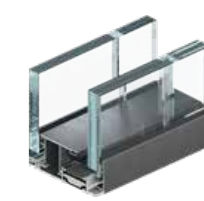

Typy stien

Typy dverí

Horizontálne rezy dverí

GS Flamo

	Design	Grid	Slim	Aku	Flamo	
Výška (mm)	3400*	4000	3400*	4000	4000*	
Modulová šírka (mm)	800-1200	800-1200 (≤ 3000)**	800-1000	800-1200 (≤ 3000)**	≤ 1200	
Vzduchová nepriezvučnosť Rw	41 až 52 dB	45 až 55 dB	48, 51 dB	50, 53, 56 dB	47 až 53 dB	52 až 55 dB
Požiarna odolnosť	-				EI 30 / EI 60	EI 30
Typy skiel	ESG 10, 12, VSG 55.x, 66.x, 88.x				Pyrobel 16 VSG 66.x	
Certifikácia	ETA					
Využitie	Kancelárie, polyfunkčné budovy, školstvo, zdravotníctvo...					

* na základe typu použitého skla

** v prípade horizontálneho členenia

Požiadavky na zvukovú nepriezvučnosť medzi miestnosťami v budovách.

Administratívne a správne budovy, firmy	Požiadavka na steny R'w (dB)
Kancelárie a pracovne s bežnou administratívnou činnosťou, chodby	37 dB
Kancelárie a pracovne so zvýšenými nárokmi, pracovne vedúcich pracovníkov	45 dB
Kancelárie a pracovne pre dôverné rokovania	50 dB
Školy a vzdelávacie inštitúcie	Požiadavka na steny R'w (dB)
Učebne, výukové priestory	47 dB
Spoločné priestory, chodby, schodiská	47 dB
Hlučné priestory (dielne, jedálne)	52 dB

Označenie CE

Všetky sklenené sténové systémy DEXO typ GS prešli testovaním Výskumným stavebným ústavom podľa štandardov ETAG 003 / EAD 210005-00-0505. Na základe Európskeho technického posúdenia (ETA) spĺňajú požiadavky pre označenie CE, čo potvrdzuje ich kvalitu a zhodu s európskymi normami.

Akustická izolácia

Priečkové systémy DEXO typ GS boli laboratórne testované Výskumným stavebným ústavom podľa normy EN ISO 10140-2. Testy potvrdili vysokú vzduchovú nepriezvučnosť, ktorá spĺňa náročné akustické požiadavky.

Požiarna odolnosť