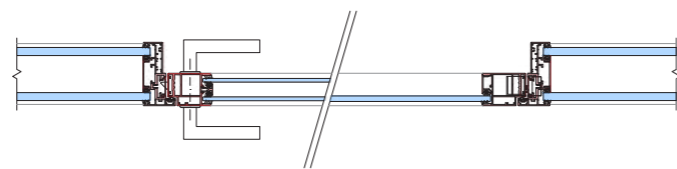

Drevené

Bezrámové

Horizontálne rezy dverí

Purian
Rw = 40-42 dB

Rámové presklené typ UP
Rw = 35-43 dB

Drevené
Rw = 32-40 dB

Bezrámové
Rw = 33 dB

GS II. štandard