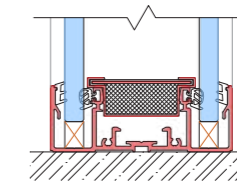

GS II. Aku

GS Flamo

Design

Grid

Slim

Aku

Flamo

| | Design | Grid | Slim | Aku | Flamo | |
|-----------------------------|--|---------------------|-----------|---------------------|---------------------|-------------|
| Výška (mm) | 3400* | 4000 | 3400* | 4000 | 4000* | |
| Modulová šírka (mm) | 800-1200 | 800-1200 (≤ 3000)** | 800-1000 | 800-1200 (≤ 3000)** | ≤ 1200 | |
| Vzduchová nepriezvučnosť Rw | 41 až 52 dB | 45 až 55 dB | 48, 51 dB | 50, 53, 56 dB | 47 až 53 dB | 52 až 55 dB |
| Požiarna odolnosť | - | | | | EI 30 / EI 60 | EI 30 |
| Typy skiel | ESG 10, 12, VSG 55.x, 66.x, 88.x | | | | Pyrobel 16 VSG 66.x | |
| Certifikácia | ETA | | | | | |
| Využitie | Kancelárie, polyfunkčné budovy, školstvo, zdravotníctvo... | | | | | |