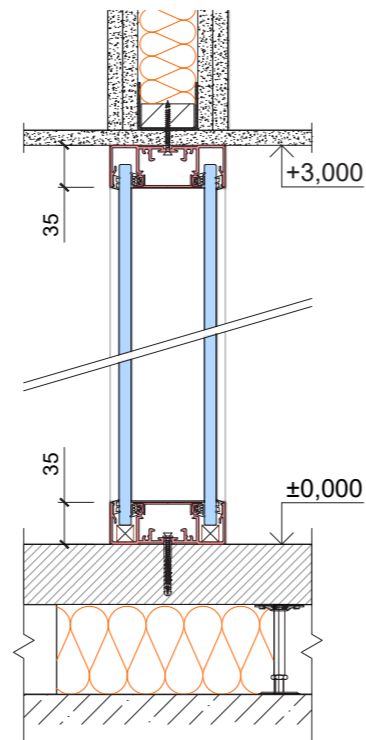

var. 1: IP140 / IP220 design-glass

var. 2: IP140 / IP220 design

var. 3: IP double-glass

var. 4: IP board

Axonometria

Horizontálny rez

Vertikálny rez

Skryté profily

Axonometria

Horizontálny rez

Vertikálny rez

Novo vyvinuté presklené posuvné dvere s obvodovým minirámčekom a vysokou vzduchovou nepriepustnosťou $R_w = 37$ dB. To všetko s dôrazom na estetiku.

Technické špecifikácie: