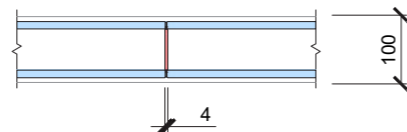

Typy stien

GS II. Design

GS II. Grid

GS II. Slim

Typy dverí

Purian

Rámové presklené
s 2-sklom

Rámové presklené
s 1-sklom