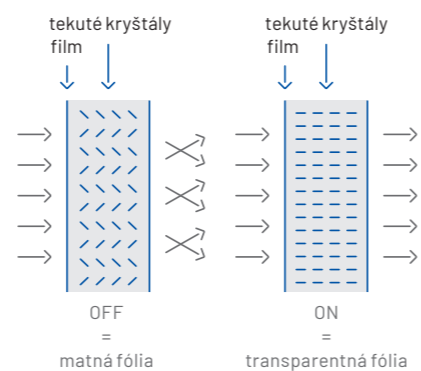

Drevené

Protipožiarne steny a dvere

Systém presklených priečok Flamo dosahuje požiaru odolnosť EI 15 až EI 60 v závislosti od typu použitého skla, a to pri zachovaní vysokej hodnoty vzduchovej nepriezvučnosti (Rw). Na výber máte minimalistický bezrámový variant alebo architektonicky výrazné rámové prevedenie.

Ponúkame variant s jedným alebo dvojitým presklením, pričom oba typy spĺňajú všetky požiadavky súčasných protipožiarnych noriem.

Privatglass

Efektívnym spôsobom oddelenia privátneho priestoru je využitie technológie variabilného priesvitu skla. Jediným kliknutím sa aktivuje zatienenie, ktoré chráni pred zrakmi ostatných, rozptyľovaním a slnečným žiarením. Stmievateľná stena využíva inteligentný film z tekutých kryštálov, vložený medzi dve vrstvy fólie.

Ovládanie: mobilná aplikácia, diaľkový ovládač, spínač.

| SKlo Privatglass | Prestup svetla |
|---------------------|----------------|
| Štandard - klasické | 89 % |
| Premium - inverzné | 91 % |

Titánový povlak Lumoo