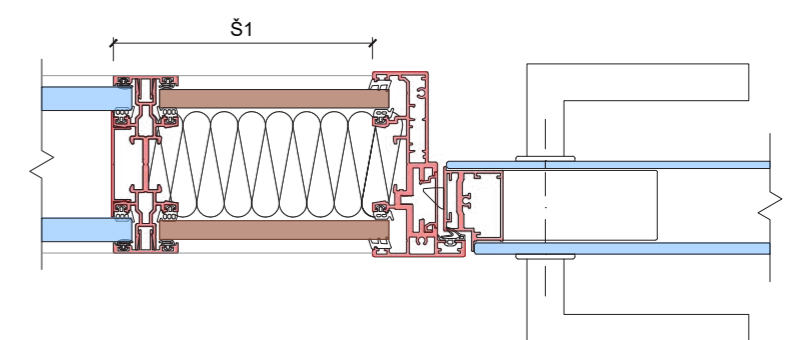

var. 1: IP140 / IP220 design-glass

var. 2: IP140 / IP220 design

var. 3: IP double-glass

var. 4: IP board

Axonometria

Horizontálny rez

Vertikálny rez

Skryté profily

Axonometria

Horizontálny rez

Vertikálny rez

Novo vyvinuté presklené posuvné dvere s obvodovým minirámčekom a vysokou vzduchovou nepriepustnosťou $R_w = 37$ dB. To všetko s dôrazom na estetiku.

Technické špecifikácie: