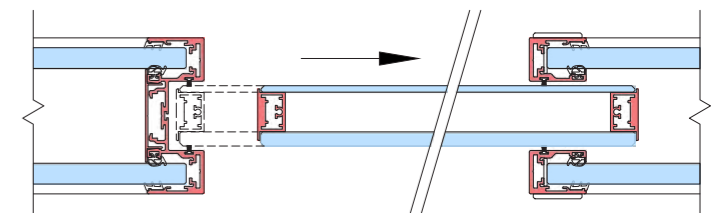

Horizontálny rez

Zatvorené