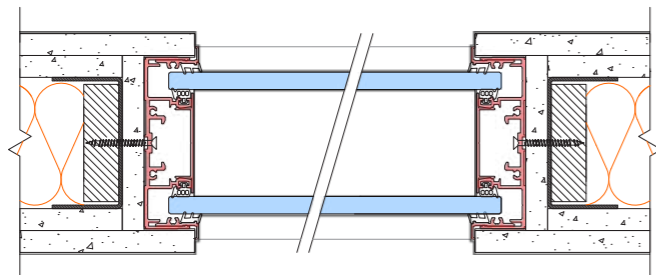

var. 1: IP140 / IP220 design-glass

var. 2: IP140 / IP220 design

var. 3: IP double-glass

var. 4: IP board

Axonometria

Horizontálny rez

Vertikálny rez

Skryté profily

Axonometria

Horizontálny rez

Vertikálny rez

Novo vyvinuté presklené posuvné dvere s obvodovým minirámčekom a vysokou vzduchovou nepriepustnosťou $R_w = 37$ dB. To všetko s dôrazom na estetiku.

Technické špecifikácie: