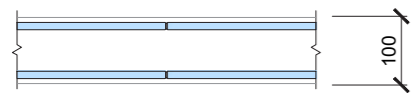

Typy stien

GS II. Grid

Typy dverí

Horizontálne rezy dverí

	Design	Grid	Slim	Aku	Flamo	
Výška (mm)	3400*	4000	3400*	4000	4000*	
Modulová šírka (mm)	800-1200	800-1200 (≤ 3000)**	800-1000	800-1200 (≤ 3000)**	≤ 1200	
Vzduchová nepriezvučnosť Rw	41 až 52 dB	45 až 55 dB	48, 51 dB	50, 53, 56 dB	47 až 53 dB	52 až 55 dB
Požiarna odolnosť	-				EI 30 / EI 60	EI 30
Typy skiel	ESG 10, 12, VSG 55.x, 66.x, 88.x				Pyrobel 16 VSG 66.x	
Certifikácia	ETA					
Využitie	Kancelárie, polyfunkčné budovy, školstvo, zdravotníctvo...					

* na základe typu použitého skla

** v prípade horizontálneho členenia

Požiadavky na zvukovú nepriezvučnosť medzi miestnosťami v budovách.

Administratívne a správne budovy, firmy	Požiadavka na steny R'w (dB)
Kancelárie a pracovne s bežnou administratívnou činnosťou, chodby	37 dB
Kancelárie a pracovne so zvýšenými nárokmi, pracovne vedúcich pracovníkov	45 dB
Kancelárie a pracovne pre dôverné rokovania	50 dB
Školy a vzdelávacie inštitúcie	Požiadavka na steny R'w (dB)
Učebne, výukové priestory	47 dB
Spoločné priestory, chodby, schodiská	47 dB
Hlučné priestory (dielne, jedálne)	52 dB

Označenie CE

Všetky sklenené sténové systémy DEXO typ GS prešli testovaním Výskumným stavebným ústavom podľa štandardov ETAG 003 / EAD 210005-00-0505. Na základe Európskeho technického posúdenia (ETA) spĺňajú požiadavky pre označenie CE, čo potvrdzuje ich kvalitu a zhodu s európskymi normami.

Akustická izolácia

Priečkové systémy DEXO typ GS boli laboratórne testované Výskumným stavebným ústavom podľa normy EN ISO 10140-2. Testy potvrdili vysokú vzduchovú nepriezvučnosť, ktorá spĺňa náročné akustické požiadavky.

Požiarna odolnosť