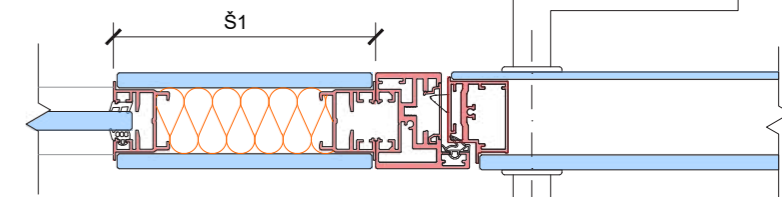

Instalační panel (IP) u dveří:

Horizontální řez

var. 1: IP double-glass