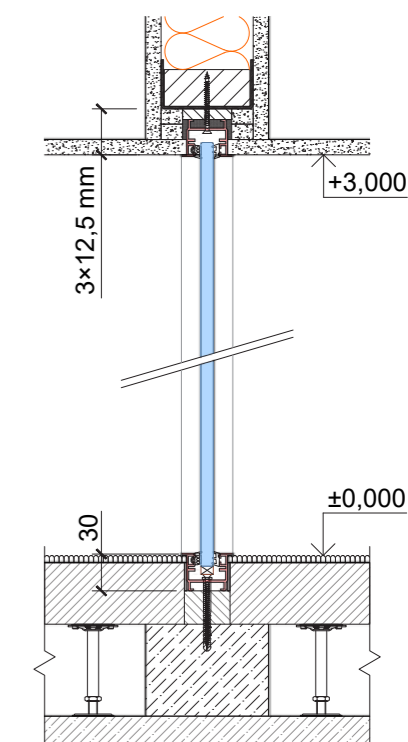

Ovládání: mobilní aplikace, dálkový ovladač, spínač.

SKlo Privatglass	Prostup světla
Standard - klasické	89 %
Premium - inverzní	91 %

Skryté profily

Axonometrie

Horizontální řez

Vertikální řez

Viditelné profily