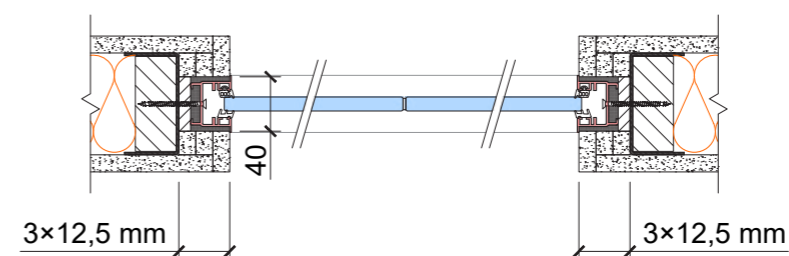

Ovládání: mobilní aplikace, dálkový ovladač, spínač.

SKlo Privatglass	Prostup světla
Standard - klasické	89 %
Premium - inverzní	91 %

Skryté profily

Axonometrie

Horizontální řez

Vertikální řez

Viditelné profily

Axonometrie

Horizontální řez

Vertikální řez

Typy dveří

Purian

Rámové (UP)

Bezrámové

Dřevěné