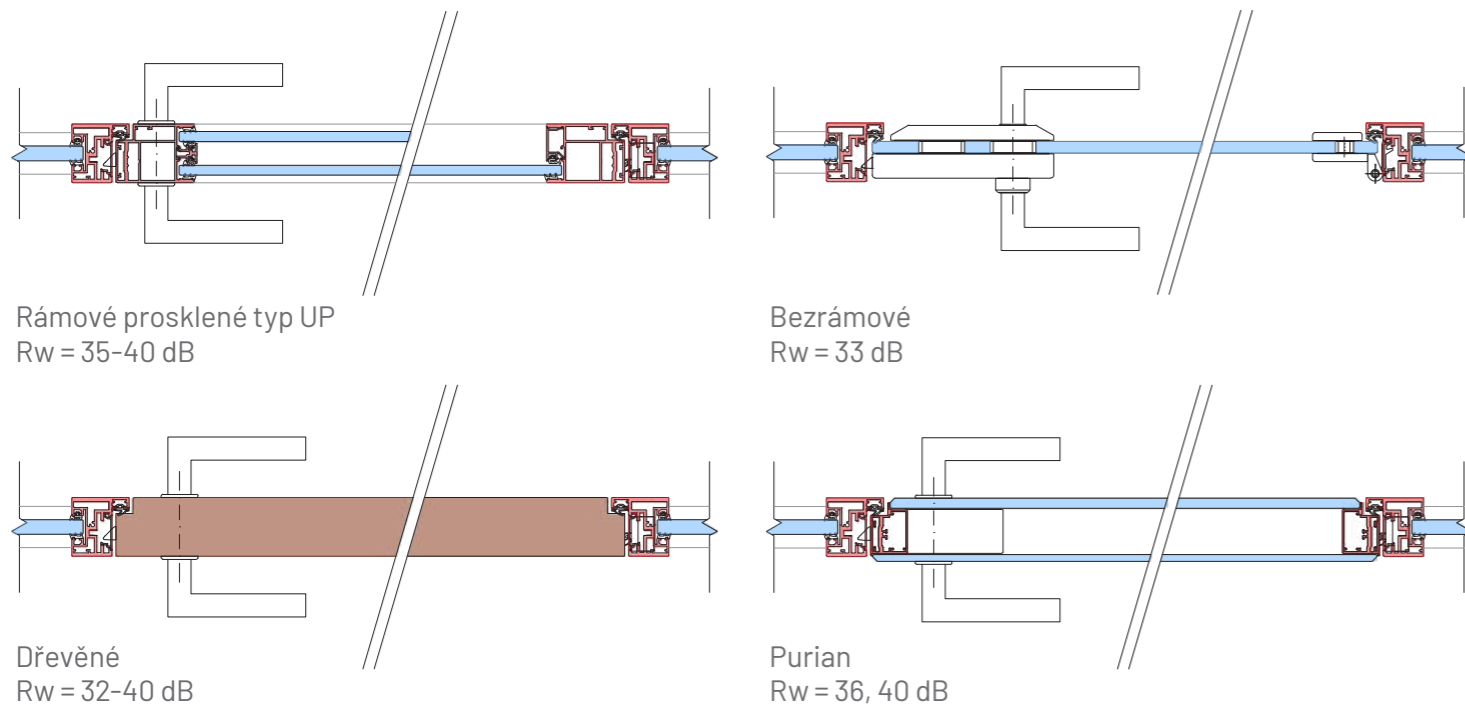

DEXO Touchless
bezdotykový spínač

Touch
dotykový spínač

Switch
přepínač (vhodný pro rolety, žaluzie...)

Dimmer
stmívač LED světla

Access
přístup přes čtečku

Axonometrie

Instalační panel (IP) u dveří:

Horizontální řez

var. 1: IP double-glass

var. 2: IP140 / IP220 design

var. 3: IP board

var. 4: IP basic

Typy stěn

Typy dveří

Horizontální řezy dveří

Výška (mm)	3400*	3400*	4000*
Modulová šířka (mm)	600-1200	600-1200	≤ 1200
Zvuková neprůzvučnost R_w	33 až 41 dB	36 až 41 dB	38 až 44 dB
Požární odolnost	–	–	EI 15 / EI 30 EI 45 / EI 60
Typy skel	ESG 10, 12, VSG 55.x, 66.x, 88.x, 106.2		Pyrobel 16 VSG 66.x
Certifikace	ETA		
Využití	Kanceláře, polyfunkční budovy, školství, zdravotnictví...		