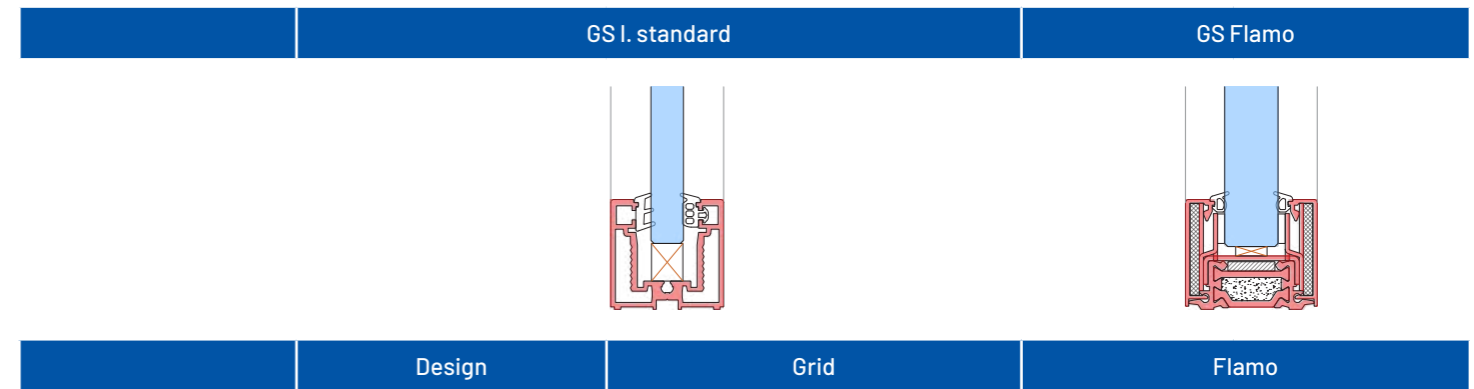

var. 1: IP double-glass

var. 2: IP140 / IP220 design

var. 3: IP board

var. 4: IP basic

Typy stěn

Typy dveří

Horizontální řezy dveří

Výška (mm)	3400*	3400*	4000*
Modulová šířka (mm)	600-1200	600-1200	≤ 1200
Zvuková neprůzvučnost R_w	33 až 41 dB	36 až 41 dB	38 až 44 dB
Požární odolnost	–	–	EI 15 / EI 30 EI 45 / EI 60
Typy skel	ESG 10, 12, VSG 55.x, 66.x, 88.x, 106.2		Pyrobel 16 VSG 66.x
Certifikace	ETA		
Využití	Kanceláře, polyfunkční budovy, školství, zdravotnictví...		