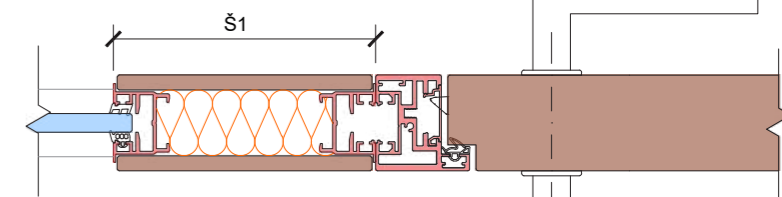

var. 3: IP board