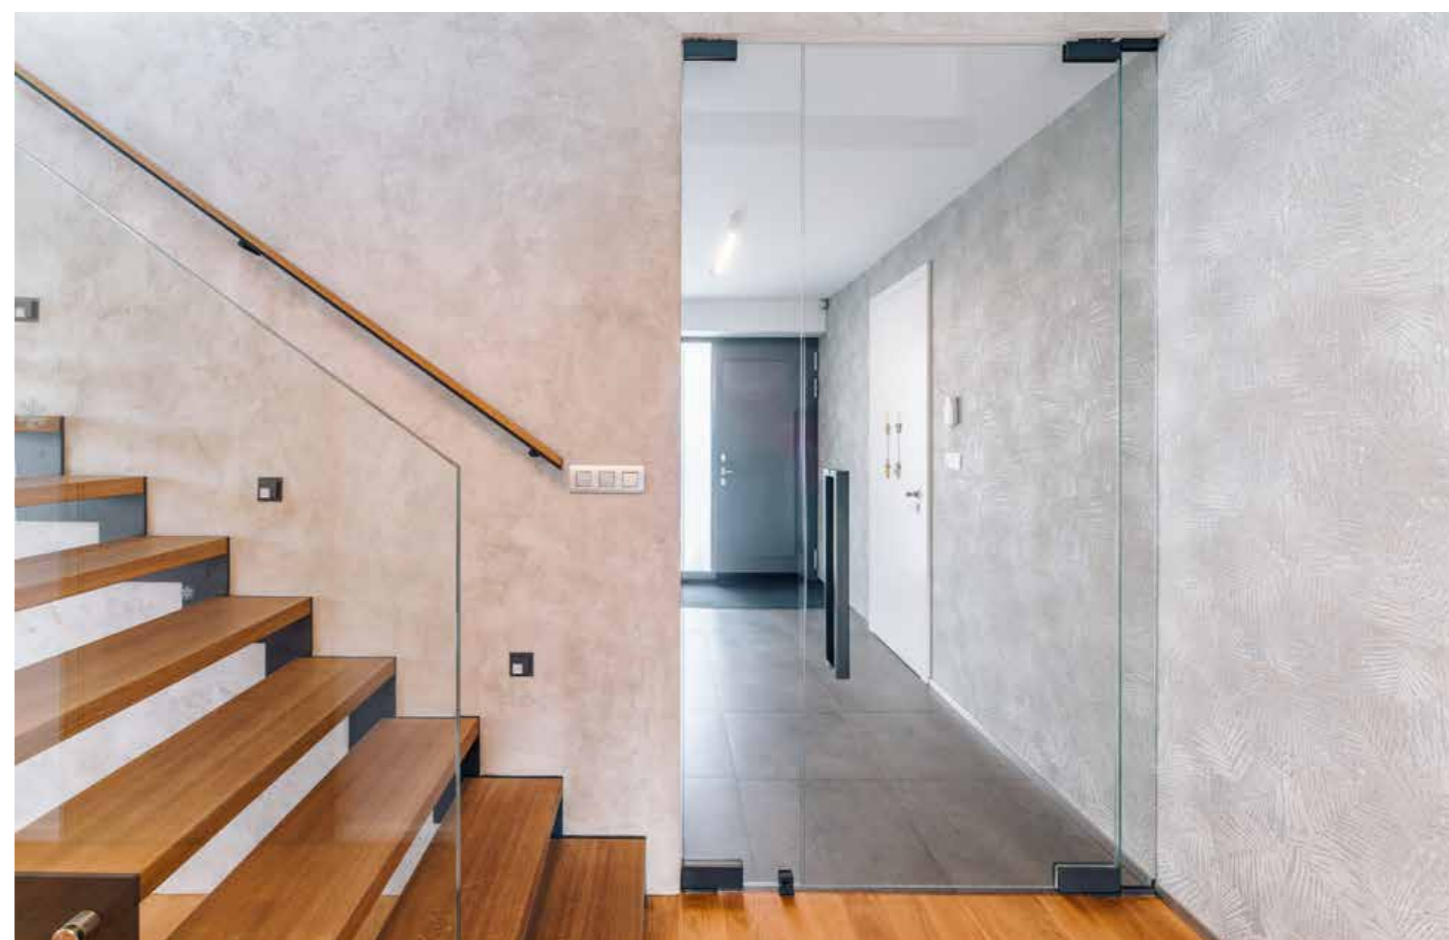

Rezidenční bydlení

Prosklená zábradlí jsou elegantním, moderním a bezpečným řešením pro rezidenční bydlení i soukromý interiér. Zajišťují ničím nerušený výhled a zároveň splňují nejvyšší nároky na bezpečnost, ať už na terase, nebo uvnitř domu na schodišti.

Subtilní **skleněné stříšky** nad vstupy či terasami chrání před nepříznivým počasím, aniž by bránily průchodu přirozeného světla.

Mechové stěny přinášejí do interiéru klid přírody, ať už v koupelně, nebo třeba v obývacím pokoji.

Bezrámové dveře v kombinaci se skrytým hydraulickým pantem poskytují nadčasové, a přesto funkční řešení pro oboustranné otevírání dveří.