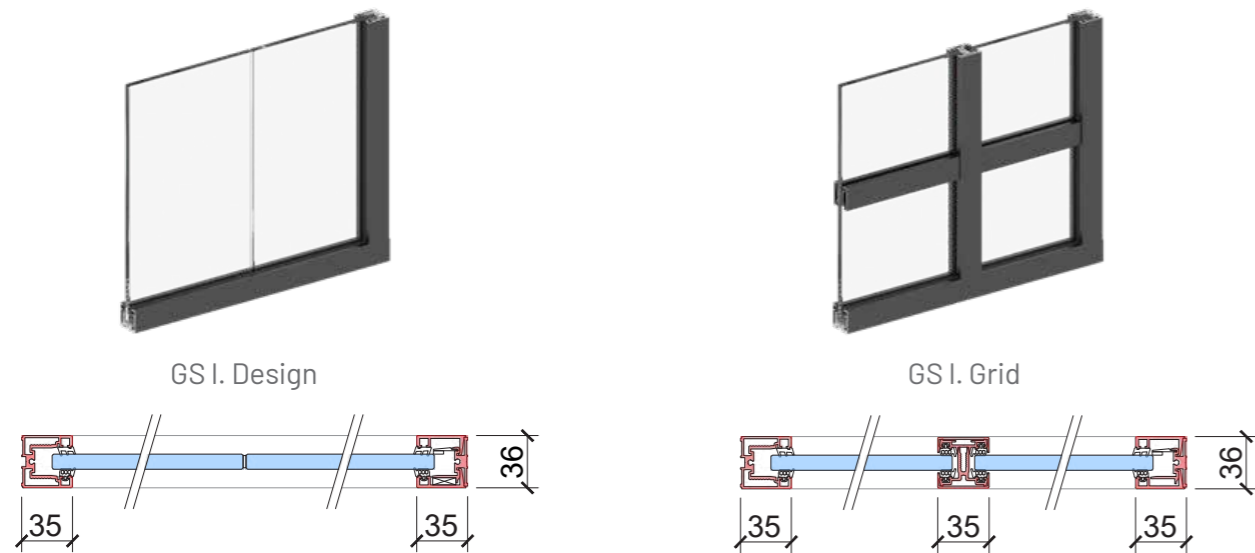

var. 1: IP double-glass

var. 2: IP140 / IP220 design

var. 3: IP board

var. 4: IP basic

Typy stěn

Typy dveří

Horizontální řezy dveří

Výška (mm)	3400*	3400*	4000*
Modulová šířka (mm)	600-1200	600-1200	≤ 1200
Zvuková neprůzvučnost R_w	33 až 41 dB	36 až 41 dB	38 až 44 dB
Požární odolnost	–	–	EI 15 / EI 30 EI 45 / EI 60
Typy skel	ESG 10, 12, VSG 55.x, 66.x, 88.x, 106.2		Pyrobel 16 VSG 66.x
Certifikace	ETA		
Využití	Kanceláře, polyfunkční budovy, školství, zdravotnictví...		