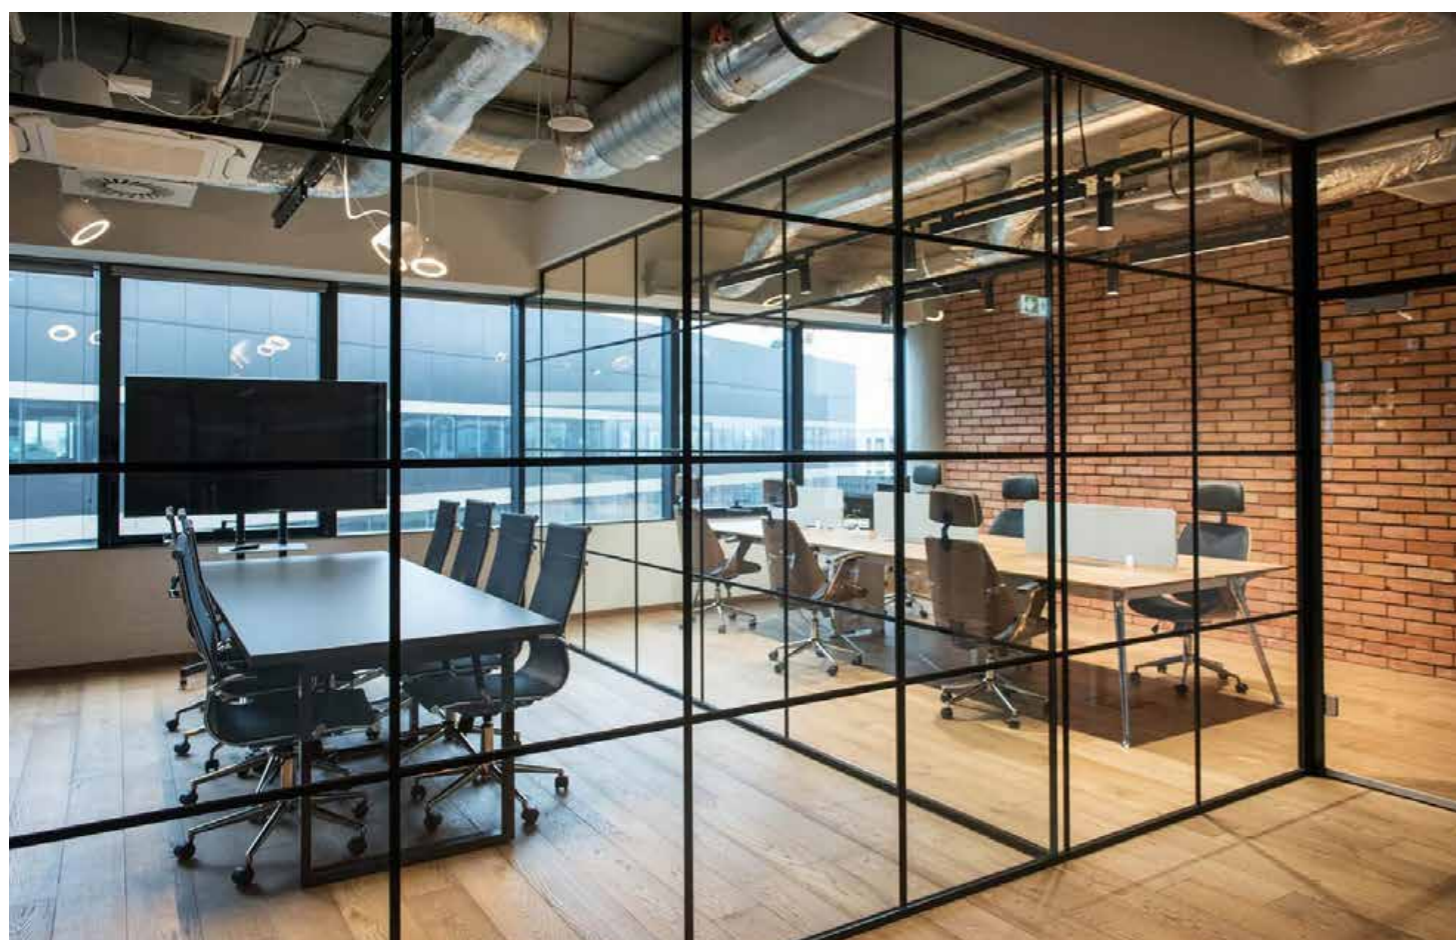

Harmonický interiér

Industriální charakter prosklených příček GS Grid v kombinaci s příznanými cihlovými obklady a dřevěným lamelovým podhledem vytváří vyvážený celek.

Akustické panely na stěnách zajišťují klidné pracovní prostředí. Prostor zároveň umožňuje vizuální propojení při zachování vysoké míry zvukového útlumu mezi jednotlivými místnostmi.

Prosklená stěna: $R_w = 33-41$ dB

Dveře: $R_w = 33-40$ dB