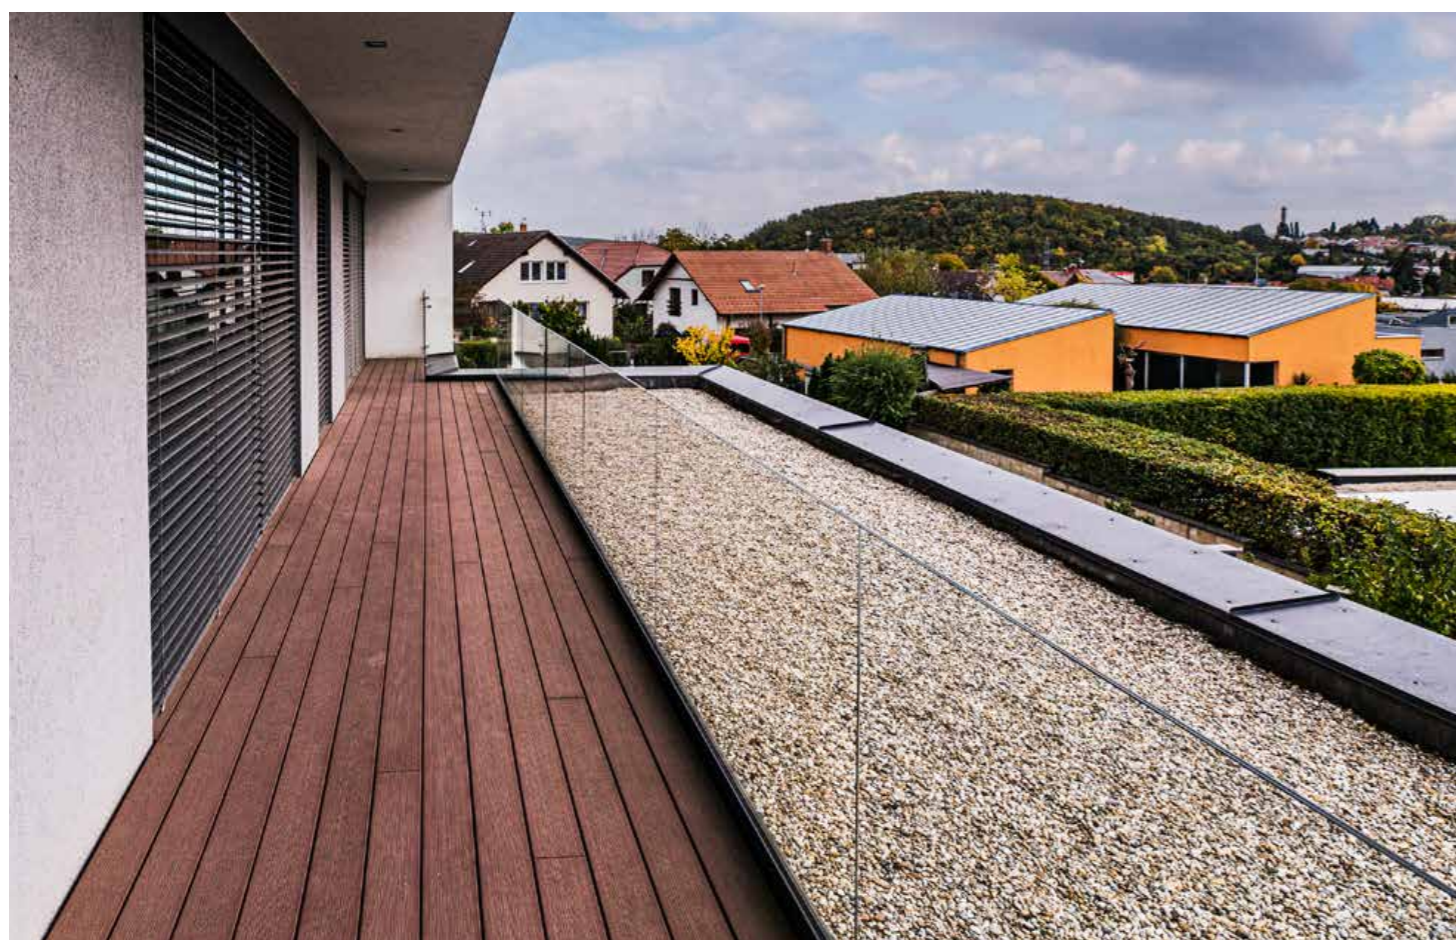

DEXO

Prosklené stěny GS I.

Precizní detail a nadčasový celek jde k sobě

Naše elegantní příčky z jednoduchého skla přirozeně propouští denní světlo a vytváří vzdušný, otevřený prostor. Jsou skvělým řešením pro moderní kanceláře, showroomy i další reprezentativní prostory.

Lehkost skla a přírodní akcenty vytvářejí jedinečnou atmosféru v práci, ve wellness či přímo u vás doma.

Rezidenční bydlení

Prosklená zábradlí jsou elegantním, moderním a bezpečným řešením pro rezidenční bydlení i soukromý interiér. Zajišťují ničím nerušený výhled a zároveň splňují nejvyšší nároky na bezpečnost, ať už na terase, nebo uvnitř domu na schodišti.

Subtilní **skleněné stříšky** nad vstupy či terasami chrání před nepříznivým počasím, aniž by bránily průchodu přirozeného světla.

Mechové stěny přinášejí do interiéru klid přírody, ať už v koupelně, nebo třeba v obývacím pokoji.

Bezrámové dveře v kombinaci se skrytým hydraulickým pantem poskytují nadčasové, a přesto funkční řešení pro oboustranné otevírání dveří.

Privatglass

Efektivním způsobem oddělení privátního prostoru je využití technologie variabilního průsvitu skla. Jediným kliknutím se aktivuje zastínění, které chrání před zraky ostatních, rozptylováním i slunečním zářením. Stmívatelná stěna využívá inteligentní film z tekutých krystalů, vložených mezi dvě vrstvy fólie.