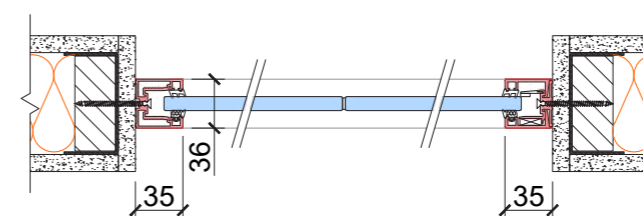

Ovládání: mobilní aplikace, dálkový ovladač, spínač.

SKlo Privatglass	Prostup světla
Standard - klasické	89 %
Premium - inverzní	91 %

Skryté profily

Axonometrie

Horizontální řez

Vertikální řez

Viditelné profily

Axonometrie

Horizontální řez

Vertikální řez

Typy dveří

Purian

Rámové (UP)

Bezrámové

Dřevěné