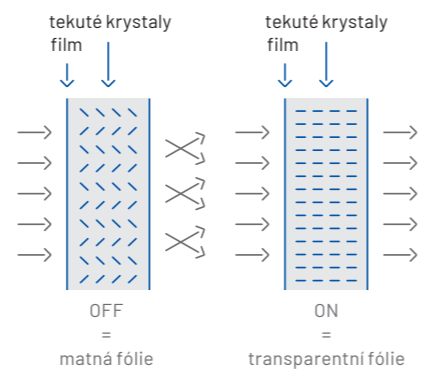

Subtilní **skleněné stříšky** nad vstupy či terasami chrání před nepříznivým počasím, aniž by bránily průchodu přirozeného světla.

Mechové stěny přinášejí do interiéru klid přírody, ať už v koupelně, nebo třeba v obývacím pokoji.

Bezrámové dveře v kombinaci se skrytým hydraulickým pantem poskytují nadčasové, a přesto funkční řešení pro oboustranné otevírání dveří.

Privatglass

Efektivním způsobem oddělení privátního prostoru je využití technologie variabilního průsvitu skla. Jediným kliknutím se aktivuje zastínění, které chrání před zraky ostatních, rozptylováním i slunečním zářením. Stmívatelná stěna využívá inteligentní film z tekutých krystalů, vložených mezi dvě vrstvy fólie.

Ovládání: mobilní aplikace, dálkový ovladač, spínač.

SKlo Privatglass	Prostup světla
Standard - klasické	89 %
Premium - inverzní	91 %

Skryté profily

Axonometrie

Horizontální řez

Vertikální řez

Viditelné profily