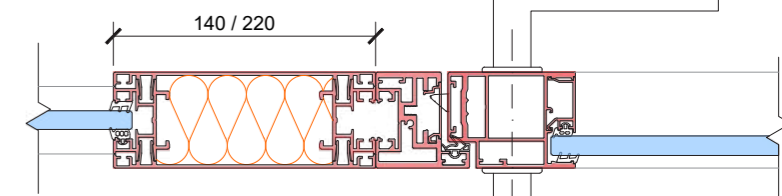

var. 1: IP double-glass

var. 2: IP140 / IP220 design

var. 3: IP board

var. 4: IP basic

Typy stěn

Typy dveří

Horizontální řezy dveří

Výška (mm)	3400*	3400*	4000*
Modulová šířka (mm)	600-1200	600-1200	≤ 1200
Zvuková neprůzvučnost R_w	33 až 41 dB	36 až 41 dB	38 až 44 dB
Požární odolnost	–	–	EI 15 / EI 30 EI 45 / EI 60
Typy skel	ESG 10, 12, VSG 55.x, 66.x, 88.x, 106.2		Pyrobel 16 VSG 66.x
Certifikace	ETA		
Využití	Kanceláře, polyfunkční budovy, školství, zdravotnictví...		