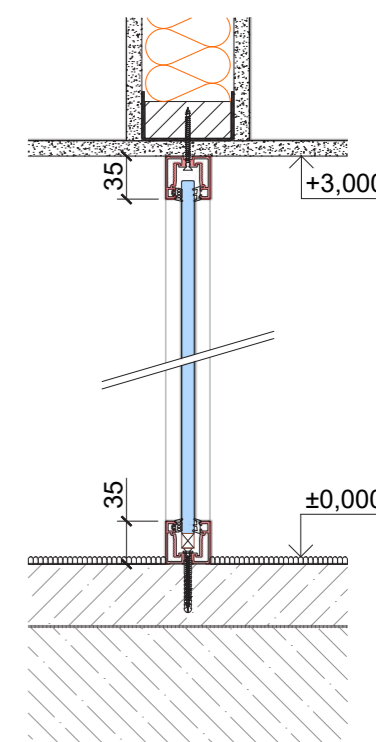

Vertikální řez