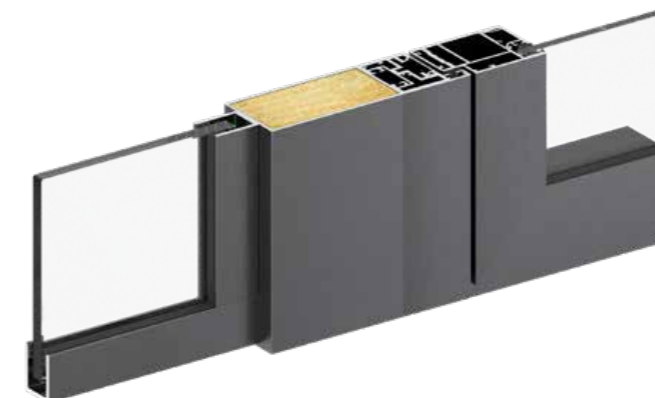

DEXO Touchless
bezdotykový spínač

Touch
dotykový spínač

Switch
přepínač (vhodný pro rolety, žaluzie...)

Dimmer
stmívač LED světla

Access
přístup přes čtečku

Axonometrie

Instalační panel (IP) u dveří:

Horizontální řez