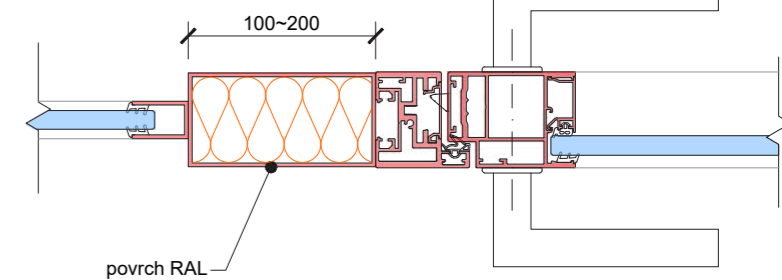

var. 1: IP double-glass

var. 2: IP140 / IP220 design

var. 3: IP board

var. 4: IP basic

Typy stěn

Typy dveří

Horizontální řezy dveří

Výška (mm)	3400*	3400*	4000*
Modulová šířka (mm)	600-1200	600-1200	≤ 1200
Zvuková neprůzvučnost R_w	33 až 41 dB	36 až 41 dB	38 až 44 dB
Požární odolnost	–	–	EI 15 / EI 30 EI 45 / EI 60
Typy skel	ESG 10, 12, VSG 55.x, 66.x, 88.x, 106.2		Pyrobel 16 VSG 66.x
Certifikace	ETA		
Využití	Kanceláře, polyfunkční budovy, školství, zdravotnictví...		