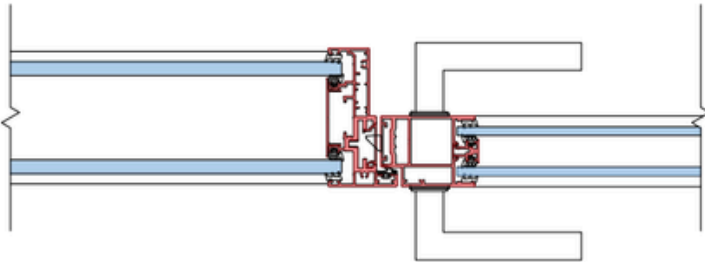

- ✘ Univerzálny spôsob montáže do akéhokoľvek typu presklenej steny s jednoduchým aj dvojitým zasklením.
- ✘ Varianta s dvojitým zasklením zabezpečuje veľmi vysokú úroveň zvukovej izolácie, R_w až 43 dB.
- ✘ Úzky hliníkový rám dverí so šírkou iba 68 mm vytvára ľahký, elegantný dojem a dokonale ladí s pevnými zasklievacími profilmi.
- ✘ Hliníkové profily je možné zvoliť zo širokej palety farieb v anodickom alebo lakovanom prevedení a tesnenie je možné zladíť s vybranou farbou.

Technický popis dverí:

| | |
|----------------------------|------------------------------|
| Odolnosť | trieda 6 (200 000 cyklov) |
| Maximálna výška | 3050 mm |
| Maximálna šírka | 1080 mm |
| Zvuková nepriezvučnosť | Rw = 35-40 dB |
| Aku úprava - zvuková nepr. | Rw = 40 dB, 42 dB, 43 dB |
| Povrchová úprava | eloxovaný hliník / RAL / NCS |
| Dymotesnosť | áno |

Typy dverí:

Reverzné vo dvojskle

Štandardné vo dvojskle

Štandardné v jednoskle

Štandardné v jednoskle s inštalačným panelom

Reverzné vo dvojskle s inštalačným panelom

Štandardné vo dvojskle s inštalačným panelom

Priečka DEXO typ GS II. Design

Čelný pohľad:

Vertikálny rez: B-B':

C-C':

Horizontálny rez A-A':

Popis

-  zasklenie dvojsklom, $R_w = 47-52$ dB
-  dvojsklo, $R_w = 40$ dB, 42 dB alebo 43 dB
- ① čelný systémový profil/kryt odnímateľný, na celú výšku steny (pre prípadný budúci servis)
- ② V prípade dverí na celú výšku je potrebná výdrevka + šikmé vzpery pri SDK presahu.