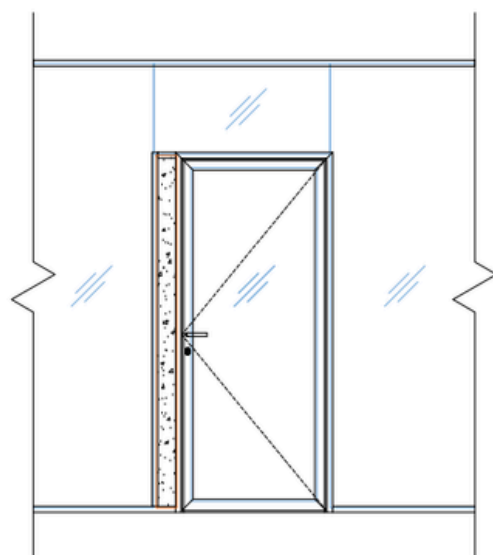

- ✘ Univerzálny spôsob montáže do akéhokoľvek typu presklenej steny s jednoduchým aj dvojitým zasklením.
- ✘ Varianta s dvojitým zasklením zabezpečuje veľmi vysokú úroveň zvukovej izolácie, R_w až 43 dB.
- ✘ Úzky hliníkový rám dverí so šírkou iba 68 mm vytvára ľahký, elegantný dojem a dokonale ladí s pevnými zasklievacími profilmi.
- ✘ Hliníkové profily je možné zvoliť zo širokej palety farieb v anodickom alebo lakovanom prevedení a tesnenie je možné zladíť s vybranou farbou.

Typy dverí:

Reverzné vo dvojskle

Štandardné vo dvojskle

Štandardné v jednoskle

Štandardné v jednoskle s inštalačným panelom

Reverzné vo dvojskle s inštalačným panelom

Štandardné vo dvojskle s inštalačným panelom

Základné typy presklených dverí Lumio

1. Štandard

2. Vysoké

3. Dvojkrídlové

S inštalačným panelom:

4. Štandard

5. Vysoké

6. Dvojkrídlové

Priečka DEXO typ GS II. Design

Čelný pohľad:

Vertikálny rez: B-B':

C-C':

Horizontálny rez A-A':

Popis

-  zasklenie dvojsklom, $R_w = 47-52$ dB
-  dvojsklo, $R_w = 40$ dB, 42 dB alebo 43 dB
- ① čelný systémový profil/kryt odnímateľný, na celú výšku steny (pre prípadný budúci servis)
- ② V prípade dverí na celú výšku je potrebná výdrevka + šikmé vzpery pri SDK presahu.