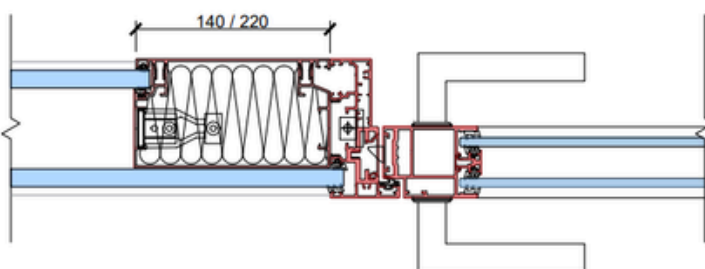

- ✘ Univerzálny spôsob montáže do akéhokoľvek typu presklenej steny s jednoduchým aj dvojitým zasklením.
- ✘ Varianta s dvojitým zasklením zabezpečuje veľmi vysokú úroveň zvukovej izolácie, R_w až 43 dB.
- ✘ Úzky hliníkový rám dverí so šírkou iba 68 mm vytvára ľahký, elegantný dojem a dokonale ladí s pevnými zasklievacími profilmi.
- ✘ Hliníkové profily je možné zvoliť zo širokej palety farieb v anodickom alebo lakovanom prevedení a tesnenie je možné zladíť s vybranou farbou.

Technický popis dverí:

| | |
|----------------------------|------------------------------|
| Odolnosť | trieda 6 (200 000 cyklov) |
| Maximálna výška | 3050 mm |
| Maximálna šírka | 1080 mm |
| Zvuková nepriezvučnosť | Rw = 35-40 dB |
| Aku úprava - zvuková nepr. | Rw = 40 dB, 42 dB, 43 dB |
| Povrchová úprava | eloxovaný hliník / RAL / NCS |
| Dymotesnosť | áno |

Typy dverí:

Reverzné vo dvojskle

Štandardné vo dvojskle

Štandardné v jednoskle

Štandardné v jednoskle s inštalačným panelom

Reverzné vo dvojskle s inštalačným panelom

Štandardné vo dvojskle s inštalačným panelom

Priečka DEXO typ GS II. Design

Čelný pohľad:

Vertikálny rez: B-B':

C-C':

Horizontálny rez A-A':

Popis

-  zasklenie dvojsklom, $R_w = 47-52$ dB
-  dvojsklo, $R_w = 40$ dB, 42 dB alebo 43 dB
- ① čelný systémový profil/kryt odnímateľný, na celú výšku steny (pre prípadný budúci servis)
- ② V prípade dverí na celú výšku je potrebná výdrevka + šikmé vzpery pri SDK presahu.