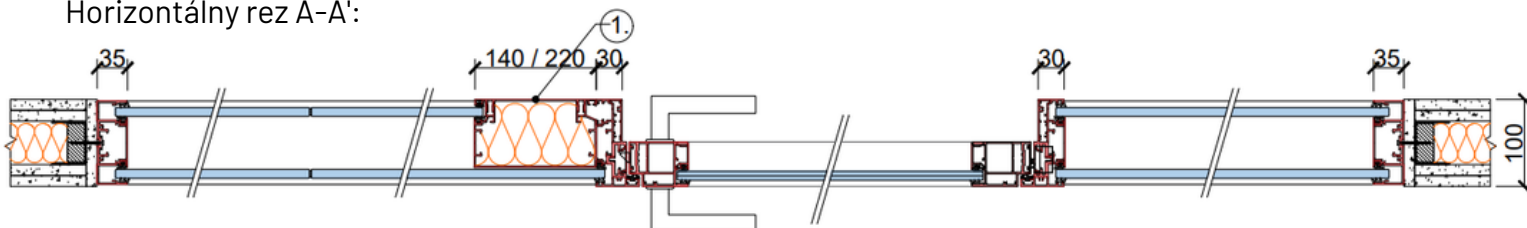

- ✘ Univerzálny spôsob montáže do akéhokoľvek typu presklenej steny s jednoduchým aj dvojitým zasklením.
- ✘ Varianta s dvojitým zasklením zabezpečuje veľmi vysokú úroveň zvukovej izolácie, R_w až 43 dB.
- ✘ Úzky hliníkový rám dverí so šírkou iba 68 mm vytvára ľahký, elegantný dojem a dokonale ladí s pevnými zasklievacími profilmi.
- ✘ Hliníkové profily je možné zvoliť zo širokej palety farieb v anodickom alebo lakovanom prevedení a tesnenie je možné zladíť s vybranou farbou.

Priečka DEXO typ GS II. Design

Čelný pohľad:

Vertikálny rez: B-B':

C-C':

Horizontálny rez A-A':

Popis

-  zasklenie dvojsklom, $R_w = 47-52$ dB
-  dvojsklo, $R_w = 40$ dB, 42 dB alebo 43 dB
- ① čelný systémový profil/kryt odnímateľný, na celú výšku steny (pre prípadný budúci servis)
- ② V prípade dverí na celú výšku je potrebná výdrevka + šikmé vzpery pri SDK presahu.