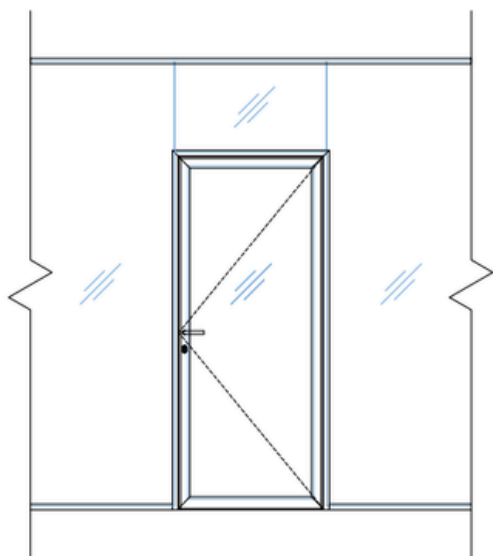

- ✘ Univerzálny spôsob montáže do akéhokoľvek typu presklenej steny s jednoduchým aj dvojitým zasklením.
- ✘ Varianta s dvojitým zasklením zabezpečuje veľmi vysokú úroveň zvukovej izolácie, R_w až 43 dB.
- ✘ Úzky hliníkový rám dverí so šírkou iba 68 mm vytvára ľahký, elegantný dojem a dokonale ladí s pevnými zasklievacími profilmi.
- ✘ Hliníkové profily je možné zvoliť zo širokej palety farieb v anodickom alebo lakovanom prevedení a tesnenie je možné zladíť s vybranou farbou.

Typy dverí:

Reverzné vo dvojskle

Štandardné vo dvojskle

Štandardné v jednoskle

Štandardné v jednoskle s inštalačným panelom

Reverzné vo dvojskle s inštalačným panelom

Štandardné vo dvojskle s inštalačným panelom

Základné typy presklených dverí Lumio

1. Štandard

2. Vysoké

3. Dvojkrídlové

S inštalačným panelom:

4. Štandard

5. Vysoké

6. Dvojkrídlové

Priečka DEXO typ GS II. Design

Čelný pohľad:

Vertikálny rez: B-B':

C-C':

Horizontálny rez A-A':

Popis

-  zasklenie dvojsklom, $R_w = 47-52$ dB
-  dvojsklo, $R_w = 40$ dB, 42 dB alebo 43 dB
- ① čelný systémový profil/kryt odnímateľný, na celú výšku steny (pre prípadný budúci servis)
- ② V prípade dverí na celú výšku je potrebná výdrevka + šikmé vzpery pri SDK presahu.