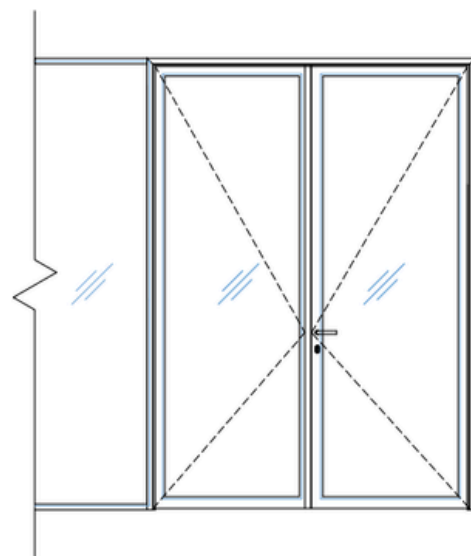

- ✘ Univerzálny spôsob montáže do akéhokoľvek typu presklenej steny s jednoduchým aj dvojitým zasklením.
- ✘ Varianta s dvojitým zasklením zabezpečuje veľmi vysokú úroveň zvukovej izolácie, R_w až 43 dB.
- ✘ Úzky hliníkový rám dverí so šírkou iba 68 mm vytvára ľahký, elegantný dojem a dokonale ladí s pevnými zasklievacími profilmi.
- ✘ Hliníkové profily je možné zvoliť zo širokej palety farieb v anodickom alebo lakovanom prevedení a tesnenie je možné zladíť s vybranou farbou.

Typy dverí:

Reverzné vo dvojskle

Štandardné vo dvojskle

Štandardné v jednoskle

Štandardné v jednoskle s inštalačným panelom

Reverzné vo dvojskle s inštalačným panelom

Štandardné vo dvojskle s inštalačným panelom

Základné typy presklených dverí Lumio

1. Štandard

2. Vysoké

3. Dvojkrídlové

S inštalačným panelom:

4. Štandard

5. Vysoké

6. Dvojkrídlové

Priečka DEXO typ GS II. Design

Čelný pohľad:

Vertikálny rez: B-B':

C-C':

Horizontálny rez A-A':

Popis

-  zasklenie dvojsklom, $R_w = 47-52$ dB
-  dvojsklo, $R_w = 40$ dB, 42 dB alebo 43 dB
- ① čelný systémový profil/kryt odnímateľný, na celú výšku steny (pre prípadný budúci servis)
- ② V prípade dverí na celú výšku je potrebná výdrevka + šikmé vzpery pri SDK presahu.