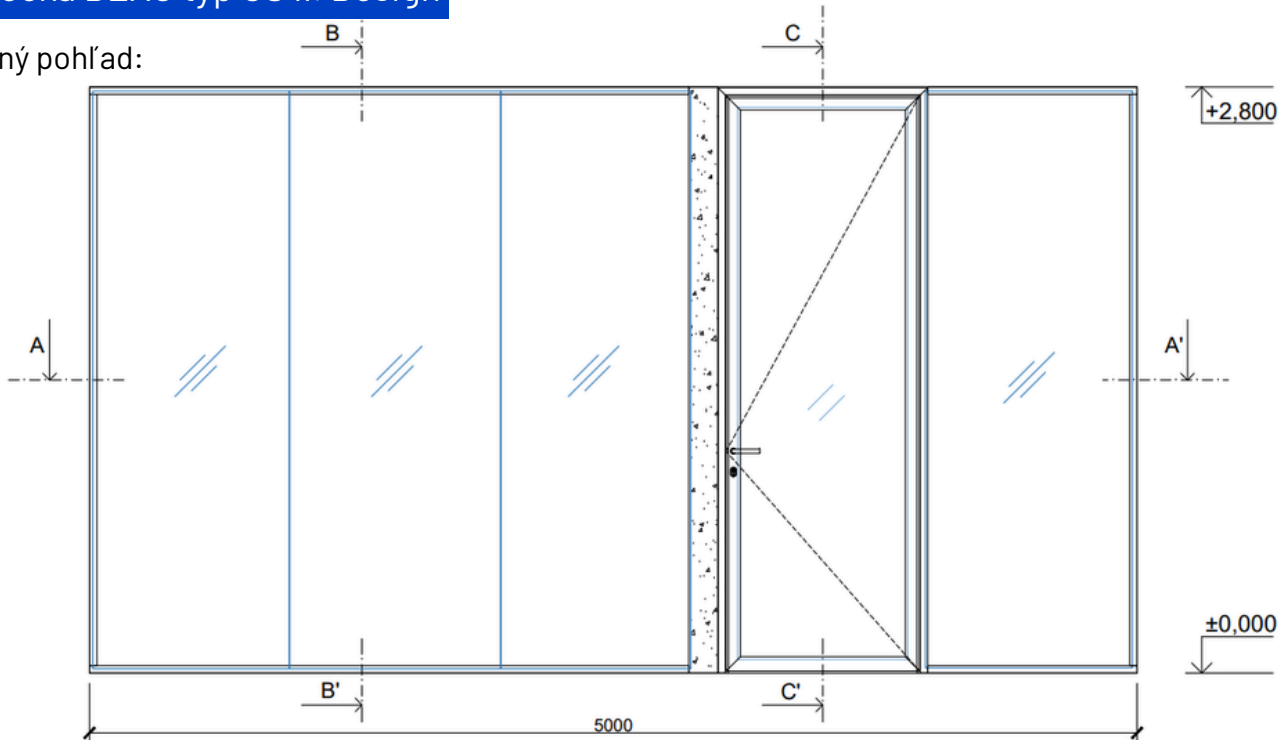

- ✘ Univerzálny spôsob montáže do akéhokoľvek typu presklenej steny s jednoduchým aj dvojitým zasklením.
- ✘ Varianta s dvojitým zasklením zabezpečuje veľmi vysokú úroveň zvukovej izolácie, R_w až 43 dB.
- ✘ Úzky hliníkový rám dverí so šírkou iba 68 mm vytvára ľahký, elegantný dojem a dokonale ladí s pevnými zasklievacími profilmi.
- ✘ Hliníkové profily je možné zvoliť zo širokej palety farieb v anodickom alebo lakovanom prevedení a tesnenie je možné zladíť s vybranou farbou.

Priečka DEXO typ GS II. Design

Čelný pohľad:

Vertikálny rez: B-B':

C-C':

Horizontálny rez A-A':

Popis

-  zasklenie dvojsklom, $R_w = 47-52$ dB
-  dvojsklo, $R_w = 40$ dB, 42 dB alebo 43 dB
- ① čelný systémový profil/kryt odnímateľný, na celú výšku steny (pre prípadný budúci servis)
- ② V prípade dverí na celú výšku je potrebná výdrevka + šikmé vzpery pri SDK presahu.