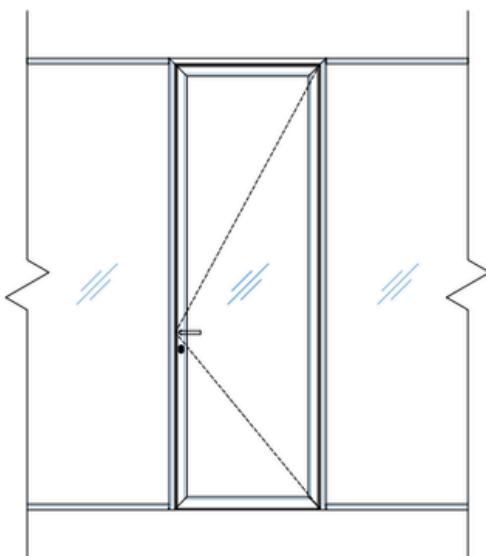

- ✘ Univerzálny spôsob montáže do akéhokoľvek typu presklenej steny s jednoduchým aj dvojitým zasklením.
- ✘ Varianta s dvojitým zasklením zabezpečuje veľmi vysokú úroveň zvukovej izolácie, R_w až 43 dB.
- ✘ Úzky hliníkový rám dverí so šírkou iba 68 mm vytvára ľahký, elegantný dojem a dokonale ladí s pevnými zasklievacími profilmi.
- ✘ Hliníkové profily je možné zvoliť zo širokej palety farieb v anodickom alebo lakovanom prevedení a tesnenie je možné zladíť s vybranou farbou.

Typy dverí:

Reverzné vo dvojskle

Štandardné vo dvojskle

Štandardné v jednoskle

Štandardné v jednoskle s inštalačným panelom

Reverzné vo dvojskle s inštalačným panelom

Štandardné vo dvojskle s inštalačným panelom

Základné typy presklených dverí Lumio

1. Štandard

2. Vysoké

3. Dvojkrídlové

S inštalačným panelom:

4. Štandard

5. Vysoké

6. Dvojkrídlové

Priečka DEXO typ GS II. Design

Čelný pohľad:

Vertikálny rez: B-B':

C-C':

Horizontálny rez A-A':

Popis

-  zasklenie dvojsklom, $R_w = 47-52$ dB
-  dvojsklo, $R_w = 40$ dB, 42 dB alebo 43 dB
- ① čelný systémový profil/kryt odnímateľný, na celú výšku steny (pre prípadný budúci servis)
- ② V prípade dverí na celú výšku je potrebná výdrevka + šikmé vzpery pri SDK presahu.