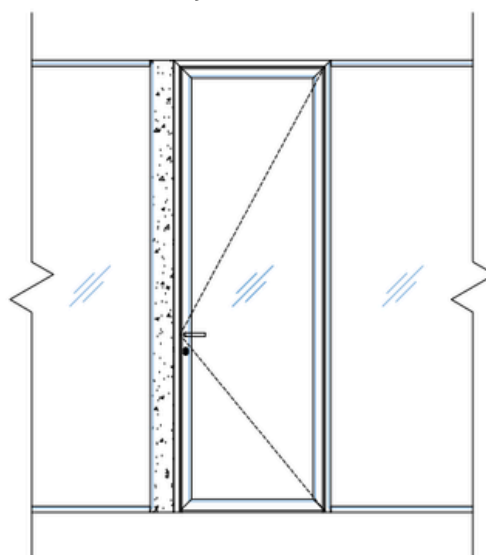

- ✘ Univerzálny spôsob montáže do akéhokoľvek typu presklenej steny s jednoduchým aj dvojitým zasklením.
- ✘ Varianta s dvojitým zasklením zabezpečuje veľmi vysokú úroveň zvukovej izolácie, R_w až 43 dB.
- ✘ Úzky hliníkový rám dverí so šírkou iba 68 mm vytvára ľahký, elegantný dojem a dokonale ladí s pevnými zasklievacími profilmi.
- ✘ Hliníkové profily je možné zvoliť zo širokej palety farieb v anodickom alebo lakovanom prevedení a tesnenie je možné zladíť s vybranou farbou.

Typy dverí:

Reverzné vo dvojskle

Štandardné vo dvojskle

Štandardné v jednoskle

Štandardné v jednoskle s inštalačným panelom

Reverzné vo dvojskle s inštalačným panelom

Štandardné vo dvojskle s inštalačným panelom

Základné typy presklených dverí Lumio

1. Štandard

2. Vysoké

3. Dvojkrídlové

S inštalačným panelom:

4. Štandard

5. Vysoké

6. Dvojkrídlové

Priečka DEXO typ GS II. Design

Čelný pohľad:

Vertikálny rez: B-B':

C-C':

Horizontálny rez A-A':

Popis

-  zasklenie dvojsklom, $R_w = 47-52$ dB
-  dvojsklo, $R_w = 40$ dB, 42 dB alebo 43 dB
- ① čelný systémový profil/kryt odnímateľný, na celú výšku steny (pre prípadný budúci servis)
- ② V prípade dverí na celú výšku je potrebná výdrevka + šikmé vzpery pri SDK presahu.