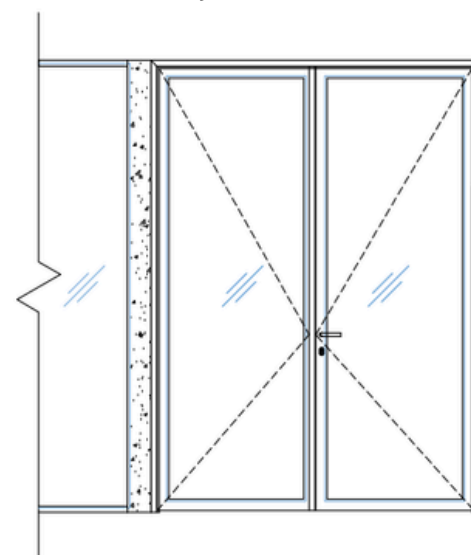

- ✘ Univerzálny spôsob montáže do akéhokoľvek typu presklenej steny s jednoduchým aj dvojitým zasklením.
- ✘ Varianta s dvojitým zasklením zabezpečuje veľmi vysokú úroveň zvukovej izolácie, R_w až 43 dB.
- ✘ Úzky hliníkový rám dverí so šírkou iba 68 mm vytvára ľahký, elegantný dojem a dokonale ladí s pevnými zasklievacími profilmi.
- ✘ Hliníkové profily je možné zvoliť zo širokej palety farieb v anodickom alebo lakovanom prevedení a tesnenie je možné zladíť s vybranou farbou.

Typy dverí:

Reverzné vo dvojskle

Štandardné vo dvojskle

Štandardné v jednoskle

Štandardné v jednoskle s inštalačným panelom

Reverzné vo dvojskle s inštalačným panelom

Štandardné vo dvojskle s inštalačným panelom

Základné typy presklených dverí Lumio

1. Štandard

2. Vysoké

3. Dvojkrídlové

S inštalačným panelom:

4. Štandard

5. Vysoké

6. Dvojkrídlové

Priečka DEXO typ GS II. Design

Čelný pohľad:

Vertikálny rez: B-B':

C-C':

Horizontálny rez A-A':

Popis

-  zasklenie dvojsklom, $R_w = 47-52$ dB
-  dvojsklo, $R_w = 40$ dB, 42 dB alebo 43 dB
- ① čelný systémový profil/kryt odnímateľný, na celú výšku steny (pre prípadný budúci servis)
- ② V prípade dverí na celú výšku je potrebná výdrevka + šikmé vzpery pri SDK presahu.