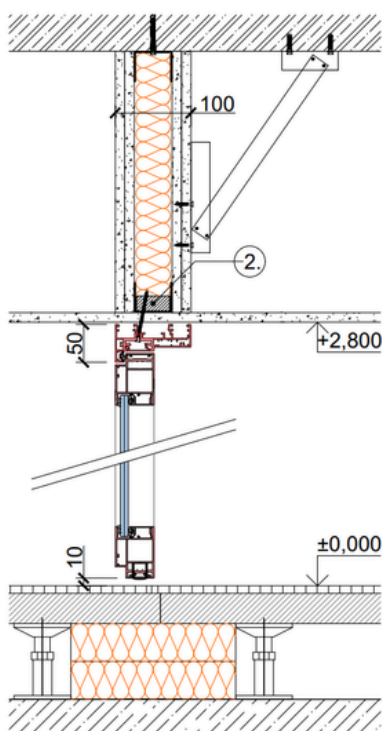

- ✘ Univerzálny spôsob montáže do akéhokoľvek typu presklenej steny s jednoduchým aj dvojitým zasklením.
- ✘ Varianta s dvojitým zasklením zabezpečuje veľmi vysokú úroveň zvukovej izolácie, R_w až 43 dB.
- ✘ Úzky hliníkový rám dverí so šírkou iba 68 mm vytvára ľahký, elegantný dojem a dokonale ladí s pevnými zasklievacími profilmi.
- ✘ Hliníkové profily je možné zvoliť zo širokej palety farieb v anodickom alebo lakovanom prevedení a tesnenie je možné zladíť s vybranou farbou.

Technický popis dverí:

| | |
|----------------------------|------------------------------|
| Odolnosť | trieda 6 (200 000 cyklov) |
| Maximálna výška | 3050 mm |
| Maximálna šírka | 1080 mm |
| Zvuková nepriezvučnosť | Rw = 35-40 dB |
| Aku úprava - zvuková nepr. | Rw = 40 dB, 42 dB, 43 dB |
| Povrchová úprava | eloxovaný hliník / RAL / NCS |
| Dymotesnosť | áno |

Priečka DEXO typ GS II. Design

Čelný pohľad:

Vertikálny rez: B-B':

C-C':

Horizontálny rez A-A':

Popis

-  zasklenie dvojsklom, $R_w = 47-52$ dB
-  dvojsklo, $R_w = 40$ dB, 42 dB alebo 43 dB
- ① čelný systémový profil/kryt odnímateľný, na celú výšku steny (pre prípadný budúci servis)
- ② V prípade dverí na celú výšku je potrebná výdrevka + šikmé vzpery pri SDK presahu.