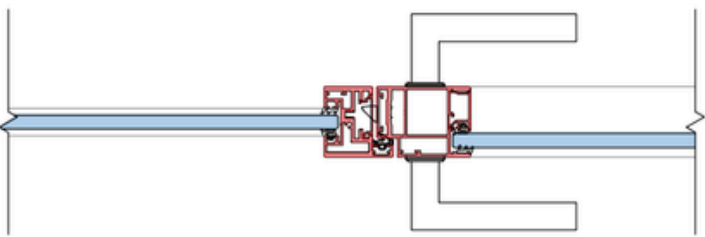

- ✘ Univerzálny spôsob montáže do akéhokoľvek typu presklenej steny s jednoduchým aj dvojitým zasklením.
- ✘ Varianta s dvojitým zasklením zabezpečuje veľmi vysokú úroveň zvukovej izolácie, R_w až 43 dB.
- ✘ Úzky hliníkový rám dverí so šírkou iba 68 mm vytvára ľahký, elegantný dojem a dokonale ladí s pevnými zasklievacími profilmi.
- ✘ Hliníkové profily je možné zvoliť zo širokej palety farieb v anodickom alebo lakovanom prevedení a tesnenie je možné zladíť s vybranou farbou.

Typy dverí:

Reverzné vo dvojskle

Štandardné vo dvojskle

Štandardné v jednoskle

Štandardné v jednoskle s inštalačným panelom

Reverzné vo dvojskle s inštalačným panelom

Štandardné vo dvojskle s inštalačným panelom

Základné typy presklených dverí Lumio

1. Štandard

2. Vysoké

3. Dvojkrídlové

S inštalačným panelom:

4. Štandard

5. Vysoké

6. Dvojkrídlové

Priečka DEXO typ GS II. Design

Čelný pohľad:

Vertikálny rez: B-B':

C-C':

Horizontálny rez A-A':

Popis

-  zasklenie dvojsklom, $R_w = 47-52$ dB
-  dvojsklo, $R_w = 40$ dB, 42 dB alebo 43 dB
- ① čelný systémový profil/kryt odnímateľný, na celú výšku steny (pre prípadný budúci servis)
- ② V prípade dverí na celú výšku je potrebná výdrevka + šikmé vzpery pri SDK presahu.