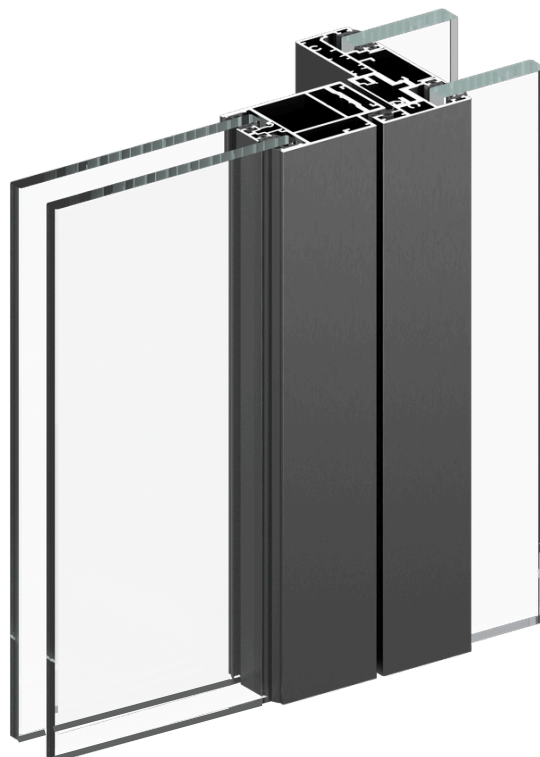

Presklenie: $R_w = 44-52 \text{ dB}$
Dvere: $R_w = 35-43 \text{ dB}$

Presklené rámové dvere Lumio

Presklené dvere Lumio v hliníkovom ráme s jednoduchým alebo dvojitým zasklením vynikajú čistým dizajnom, vysokou estetickou úrovňou a skvelou akustikou.

- ✘ Univerzálny spôsob montáže do akéhokoľvek typu presklenej steny s jednoduchým aj dvojitým zasklením.
- ✘ Varianta s dvojitým zasklením zabezpečuje veľmi vysokú úroveň zvukovej izolácie, R_w až 43 dB.
- ✘ Úzky hliníkový rám dverí so šírkou iba 68 mm vytvára ľahký, elegantný dojem a dokonale ladí s pevnými zasklievacími profilmi.
- ✘ Hliníkové profily je možné zvoliť zo širokej palety farieb v anodickom alebo lakovanom prevedení a tesnenie je možné zladíť s vybranou farbou.

Typy dverí:

Reverzné vo dvojskle

Štandardné vo dvojskle

Štandardné v jednoskle

Štandardné v jednoskle s inštalačným panelom

Reverzné vo dvojskle s inštalačným panelom

Štandardné vo dvojskle s inštalačným panelom

Priečka DEXO typ GS II. Design

Čelný pohľad:

Vertikálny rez: B-B':

C-C':

Horizontálny rez A-A':

Popis

-  zasklenie dvojsklom, $R_w = 47-52$ dB
-  dvojsklo, $R_w = 40$ dB, 42 dB alebo 43 dB
- ① čelný systémový profil/kryt odnímateľný, na celú výšku steny (pre prípadný budúci servis)
- ② V prípade dverí na celú výšku je potrebná výdrevka + šikmé vzpery pri SDK presahu.