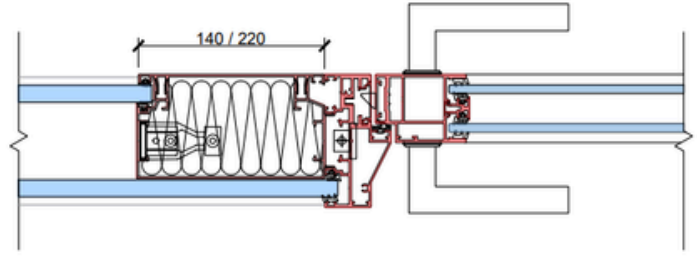

- ✘ Univerzálny spôsob montáže do akéhokoľvek typu presklenej steny s jednoduchým aj dvojitým zasklením.
- ✘ Varianta s dvojitým zasklením zabezpečuje veľmi vysokú úroveň zvukovej izolácie, R_w až 43 dB.
- ✘ Úzky hliníkový rám dverí so šírkou iba 68 mm vytvára ľahký, elegantný dojem a dokonale ladí s pevnými zasklievacími profilmi.
- ✘ Hliníkové profily je možné zvoliť zo širokej palety farieb v anodickom alebo lakovanom prevedení a tesnenie je možné zladíť s vybranou farbou.

Technický popis dverí:

| | |
|----------------------------|------------------------------|
| Odolnosť | trieda 6 (200 000 cyklov) |
| Maximálna výška | 3050 mm |
| Maximálna šírka | 1080 mm |
| Zvuková nepriezvučnosť | Rw = 35-40 dB |
| Aku úprava - zvuková nepr. | Rw = 40 dB, 42 dB, 43 dB |
| Povrchová úprava | eloxovaný hliník / RAL / NCS |
| Dymotesnosť | áno |

Typy dverí:

Reverzné vo dvojskle

Štandardné vo dvojskle

Štandardné v jednoskle

Štandardné v jednoskle s inštalačným panelom

Reverzné vo dvojskle s inštalačným panelom

Štandardné vo dvojskle s inštalačným panelom

Priečka DEXO typ GS II. Design

Čelný pohľad:

Vertikálny rez: B-B':

C-C':

Horizontálny rez A-A':

Popis

-  zasklenie dvojsklom, $R_w = 47-52$ dB
-  dvojsklo, $R_w = 40$ dB, 42 dB alebo 43 dB
- ① čelný systémový profil/kryt odnímateľný, na celú výšku steny (pre prípadný budúci servis)
- ② V prípade dverí na celú výšku je potrebná výdrevka + šikmé vzpery pri SDK presahu.