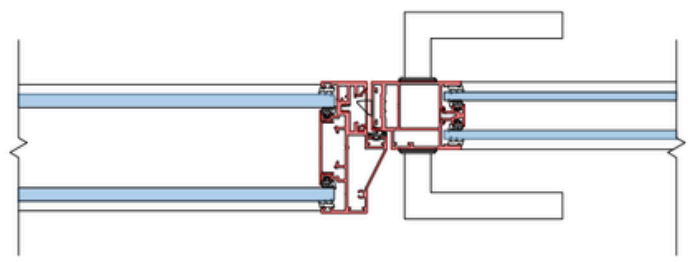

- ✘ Univerzálny spôsob montáže do akéhokoľvek typu presklenej steny s jednoduchým aj dvojitým zasklením.
- ✘ Varianta s dvojitým zasklením zabezpečuje veľmi vysokú úroveň zvukovej izolácie, R_w až 43 dB.
- ✘ Úzky hliníkový rám dverí so šírkou iba 68 mm vytvára ľahký, elegantný dojem a dokonale ladí s pevnými zasklievacími profilmi.
- ✘ Hliníkové profily je možné zvoliť zo širokej palety farieb v anodickom alebo lakovanom prevedení a tesnenie je možné zladíť s vybranou farbou.

Technický popis dverí:

| | |
|----------------------------|------------------------------|
| Odolnosť | trieda 6 (200 000 cyklov) |
| Maximálna výška | 3050 mm |
| Maximálna šírka | 1080 mm |
| Zvuková nepriezvučnosť | Rw = 35-40 dB |
| Aku úprava - zvuková nepr. | Rw = 40 dB, 42 dB, 43 dB |
| Povrchová úprava | eloxovaný hliník / RAL / NCS |
| Dymotesnosť | áno |

Typy dverí:

Reverzné vo dvojskle

Štandardné vo dvojskle

Štandardné v jednoskle

Štandardné v jednoskle s inštalačným panelom

Reverzné vo dvojskle s inštalačným panelom

Štandardné vo dvojskle s inštalačným panelom

Priečka DEXO typ GS II. Design

Čelný pohľad:

Vertikálny rez: B-B':

C-C':

Horizontálny rez A-A':

Popis

-  zasklenie dvojsklom, $R_w = 47-52$ dB
-  dvojsklo, $R_w = 40$ dB, 42 dB alebo 43 dB
- ① čelný systémový profil/kryt odnímateľný, na celú výšku steny (pre prípadný budúci servis)
- ② V prípade dverí na celú výšku je potrebná výdrevka + šikmé vzpery pri SDK presahu.