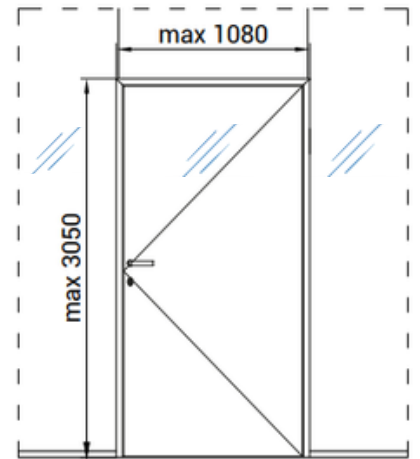

Presklenie: $R_w = 44-52 \text{ dB}$
Dvere: $R_w = 35-43 \text{ dB}$

Presklené rámové dvere Lumio

Presklené dvere Lumio v hliníkovom ráme s jednoduchým alebo dvojitým zasklením vynikajú čistým dizajnom, vysokou estetickou úrovňou a skvelou akustikou.

- ✘ Univerzálny spôsob montáže do akéhokoľvek typu presklenej steny s jednoduchým aj dvojitým zasklením.
- ✘ Varianta s dvojitým zasklením zabezpečuje veľmi vysokú úroveň zvukovej izolácie, R_w až 43 dB.
- ✘ Úzky hliníkový rám dverí so šírkou iba 68 mm vytvára ľahký, elegantný dojem a dokonale ladí s pevnými zasklievacími profilmi.
- ✘ Hliníkové profily je možné zvoliť zo širokej palety farieb v anodickom alebo lakovanom prevedení a tesnenie je možné zladíť s vybranou farbou.

Technický popis dverí:

| | |
|----------------------------|------------------------------|
| Odolnosť | trieda 6 (200 000 cyklov) |
| Maximálna výška | 3050 mm |
| Maximálna šírka | 1080 mm |
| Zvuková nepriezvučnosť | Rw = 35-40 dB |
| Aku úprava - zvuková nepr. | Rw = 40 dB, 42 dB, 43 dB |
| Povrchová úprava | eloxovaný hliník / RAL / NCS |
| Dymotesnosť | áno |

Priečka DEXO typ GS II. Design

Čelný pohľad:

Vertikálny rez: B-B':

C-C':

Horizontálny rez A-A':

Popis

-  zasklenie dvojsklom, $R_w = 47-52$ dB
-  dvojsklo, $R_w = 40$ dB, 42 dB alebo 43 dB
- ① čelný systémový profil/kryt odnímateľný, na celú výšku steny (pre prípadný budúci servis)
- ② V prípade dverí na celú výšku je potrebná výdrevka + šikmé vzpery pri SDK presahu.