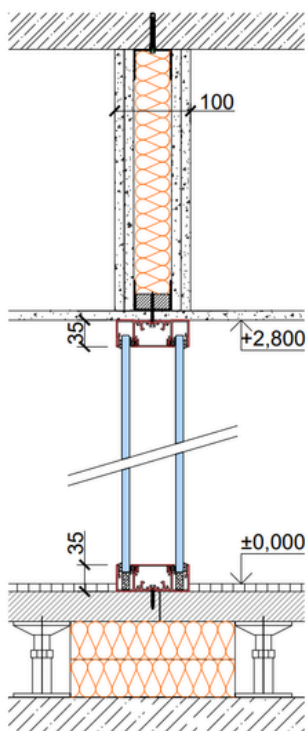

- ✘ Univerzálny spôsob montáže do akéhokoľvek typu presklenej steny s jednoduchým aj dvojitým zasklením.
- ✘ Varianta s dvojitým zasklením zabezpečuje veľmi vysokú úroveň zvukovej izolácie, R_w až 43 dB.
- ✘ Úzky hliníkový rám dverí so šírkou iba 68 mm vytvára ľahký, elegantný dojem a dokonale ladí s pevnými zasklievacími profilmi.
- ✘ Hliníkové profily je možné zvoliť zo širokej palety farieb v anodickom alebo lakovanom prevedení a tesnenie je možné zladíť s vybranou farbou.

Technický popis dverí:

| | |
|----------------------------|------------------------------|
| Odolnosť | trieda 6 (200 000 cyklov) |
| Maximálna výška | 3050 mm |
| Maximálna šírka | 1080 mm |
| Zvuková nepriezvučnosť | Rw = 35-40 dB |
| Aku úprava - zvuková nepr. | Rw = 40 dB, 42 dB, 43 dB |
| Povrchová úprava | eloxovaný hliník / RAL / NCS |
| Dymotesnosť | áno |

Priečka DEXO typ GS II. Design

Čelný pohľad:

Vertikálny rez: B-B':

C-C':

Horizontálny rez A-A':

Popis

-  zasklenie dvojsklom, $R_w = 47-52$ dB
-  dvojsklo, $R_w = 40$ dB, 42 dB alebo 43 dB
- ① čelný systémový profil/kryt odnímateľný, na celú výšku steny (pre prípadný budúci servis)
- ② V prípade dverí na celú výšku je potrebná výdrevka + šikmé vzpery pri SDK presahu.