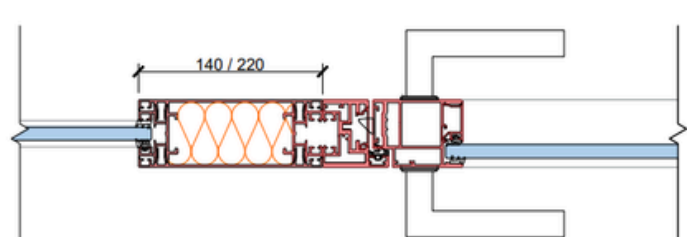

- ✘ Univerzálny spôsob montáže do akéhokoľvek typu presklenej steny s jednoduchým aj dvojitým zasklením.
- ✘ Varianta s dvojitým zasklením zabezpečuje veľmi vysokú úroveň zvukovej izolácie, R_w až 43 dB.
- ✘ Úzky hliníkový rám dverí so šírkou iba 68 mm vytvára ľahký, elegantný dojem a dokonale ladí s pevnými zasklievacími profilmi.
- ✘ Hliníkové profily je možné zvoliť zo širokej palety farieb v anodickom alebo lakovanom prevedení a tesnenie je možné zladíť s vybranou farbou.

Technický popis dverí:

| | |
|----------------------------|------------------------------|
| Odolnosť | trieda 6 (200 000 cyklov) |
| Maximálna výška | 3050 mm |
| Maximálna šírka | 1080 mm |
| Zvuková nepriezvučnosť | Rw = 35-40 dB |
| Aku úprava - zvuková nepr. | Rw = 40 dB, 42 dB, 43 dB |
| Povrchová úprava | eloxovaný hliník / RAL / NCS |
| Dymotesnosť | áno |

Typy dverí:

Reverzné vo dvojskle

Štandardné vo dvojskle

Štandardné v jednoskle

Štandardné v jednoskle s inštalačným panelom

Reverzné vo dvojskle s inštalačným panelom

Štandardné vo dvojskle s inštalačným panelom

Priečka DEXO typ GS II. Design

Čelný pohľad:

Vertikálny rez: B-B':

C-C':

Horizontálny rez A-A':

Popis

-  zasklenie dvojsklom, $R_w = 47-52$ dB
-  dvojsklo, $R_w = 40$ dB, 42 dB alebo 43 dB
- ① čelný systémový profil/kryt odnímateľný, na celú výšku steny (pre prípadný budúci servis)
- ② V prípade dverí na celú výšku je potrebná výdrevka + šikmé vzpery pri SDK presahu.