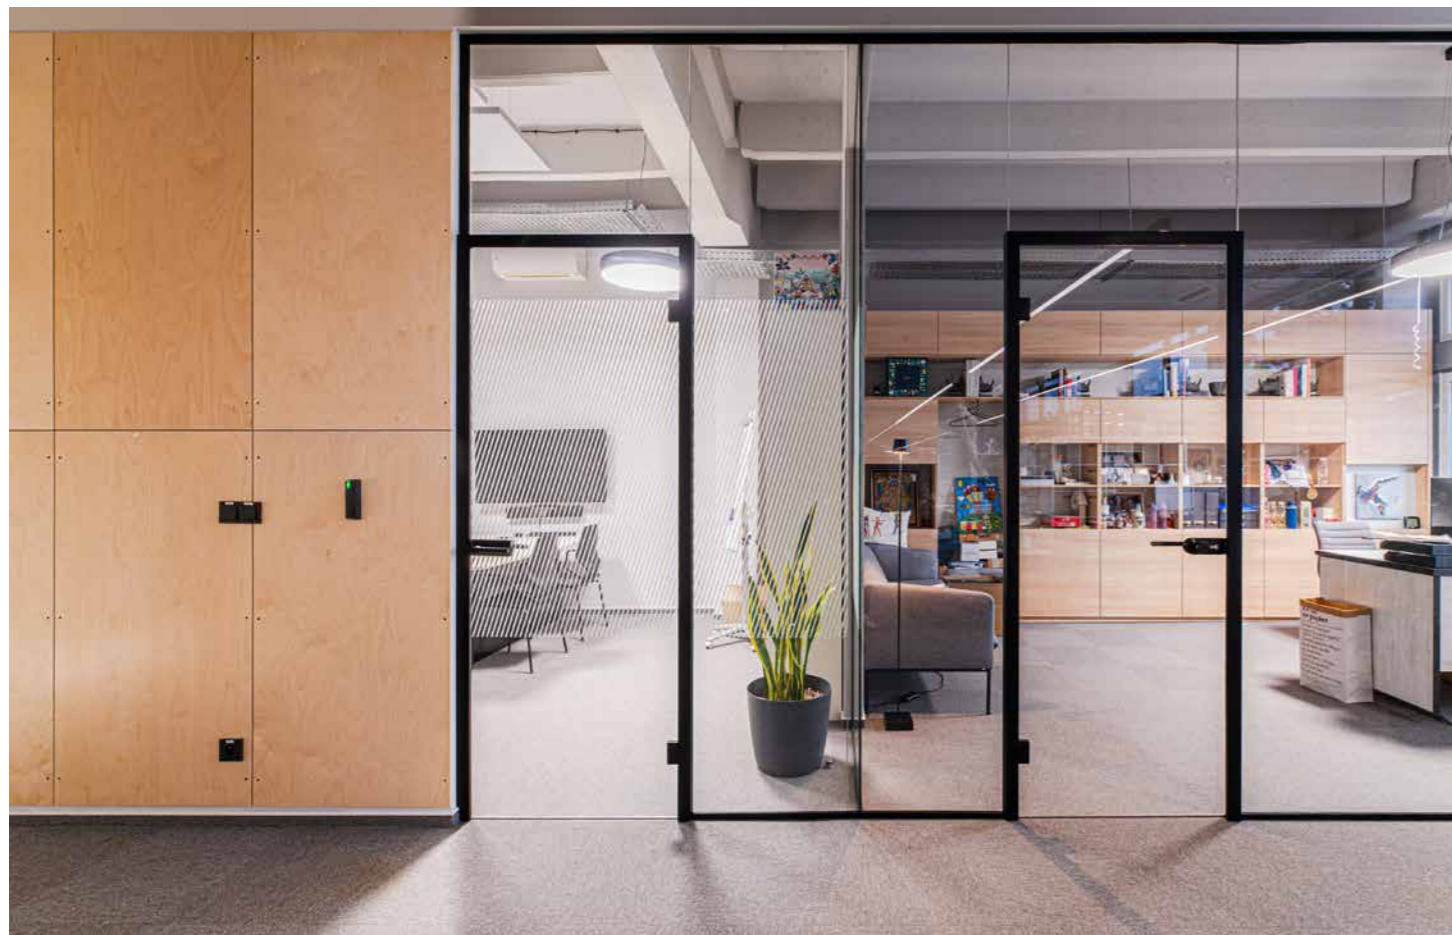

V jednoduchosti je krása

Bezrámové dvere v jednokridlovom a dvojkridlovom prevedení predstavujú dokonalú súhru jednoduchosti a čistých línii. Spojenie priehľadného skla s teplými drevenými obkladmi stien vytvára nadčasové pracovné prostredie.

Presklená stena: $R_w = 33-41$ dB

Dvere: $R_w = 33-40$ dB