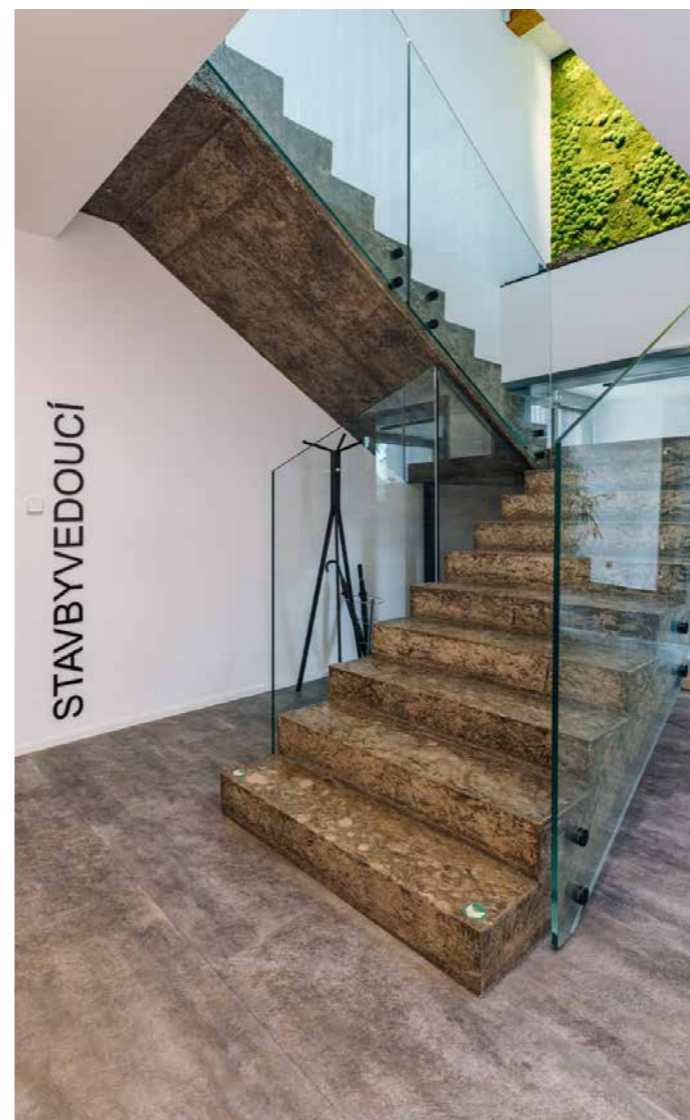

DEXO Living

Navrhujeme a realizujeme **presklené zábradlia** do exteriérov a interiérov, **sklenené prístrešky**, **sprchové steny** a dizajnové priečky do kancelárií a obytných priestorov.

Prepojte modernú architektúru s prírodou vďaka našim **machovým stenám** zo škandinávskeho alebo alpského machu. Spoločne vyberieme ideálnu farbu a štruktúru. Každý kus je originál vytvorený na mieru a predstavuje výrazný, svieži prvok vášho priestoru.

Ľahkosť skla a prírodné akcenty vytvárajú jedinečnú atmosféru v práci, vo wellness alebo priamo u vás doma.