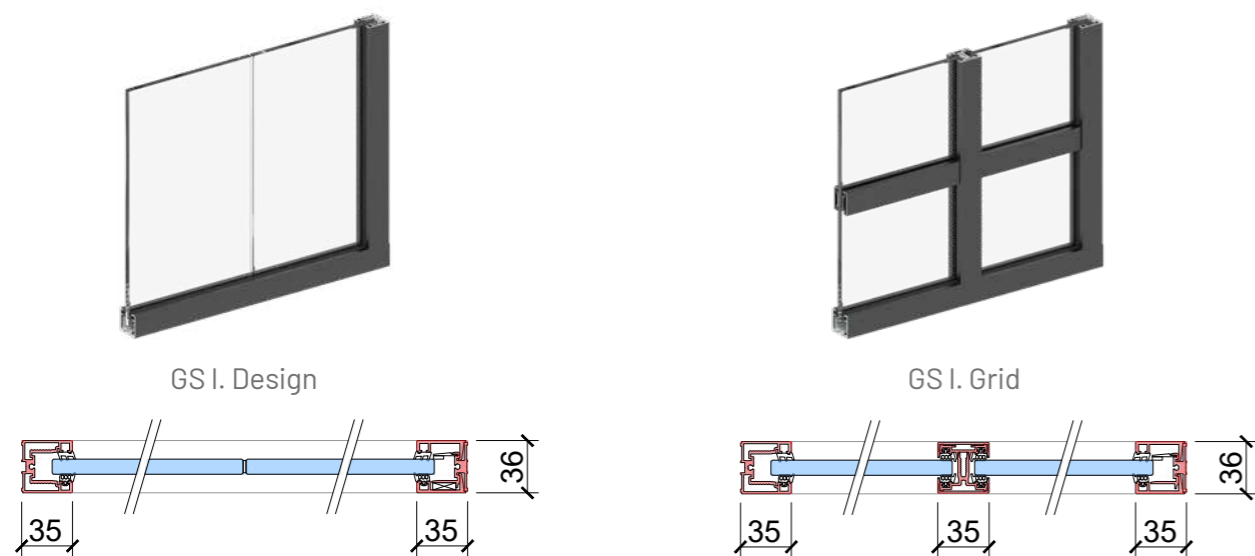

var. 1: IP double-glass

var. 2: IP140 / IP220 design

var. 3: IP board

var. 4: IP basic

Typy stien

Typy dverí

Horizontálne rezy dverí

Výška (mm)	3400*	3400*	4000*
Modulová šírka (mm)	600-1200	600-1200	≤ 1200
Vzduchová nepriezvučnosť R_w	33 až 41 dB	36 až 41 dB	38 až 44 dB
Požiarová odolnosť	—	—	EI 15 / EI 30 EI 45 / EI 60
Typy skiel	ESG 10, 12, VSG 55.x, 66.x, 88.x, 106.2		Pyrobel 16 VSG 66.x
Certifikácia	ETA		
Využitie	Kancelárie, polyfunkčné budovy, školstvo, zdravotníctvo...		