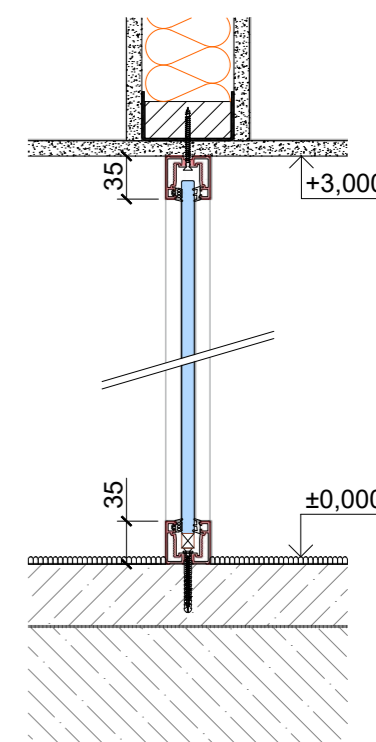

Ovládanie: mobilná aplikácia, diaľkový ovládač, spínač.

SKlo Privatglass	Prestup svetla
Štandard - klasické	89 %
Premium - inverzné	91 %

Skryté profily

Axonometria

Horizontálny rez

Vertikálny rez

Viditeľné profily

Axonometria

Horizontálny rez

Vertikálny rez

Typy dverí

Purian

Rámové Lumio

Bezrámové

Drevené Terra