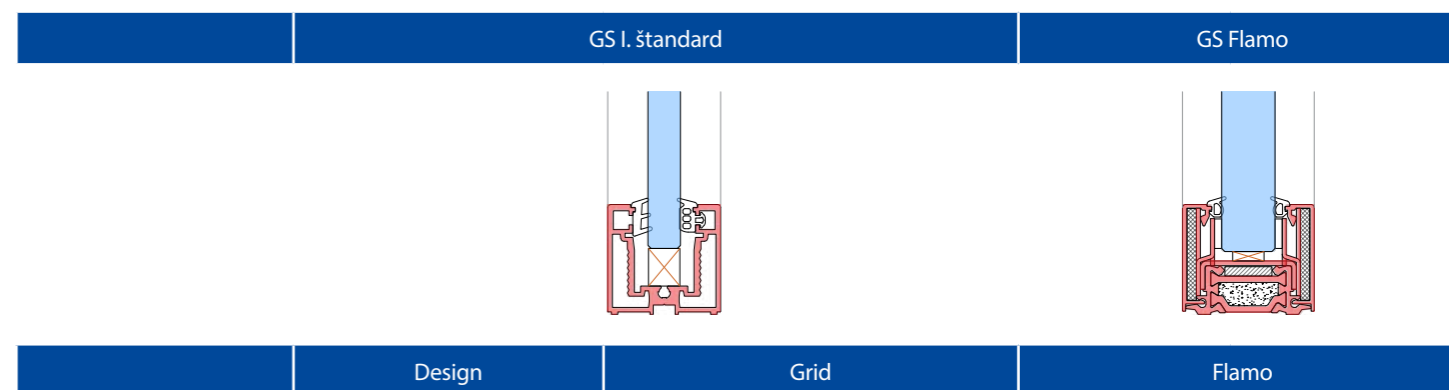

var. 1: IP double-glass

var. 2: IP140 / IP220 design

var. 3: IP board

var. 4: IP basic

Typy stien

Typy dverí

Horizontálne rezy dverí

Výška (mm)	3400*	3400*	4000*
Modulová šírka (mm)	600-1200	600-1200	≤ 1200
Vzduchová nepriezvučnosť R_w	33 až 41 dB	36 až 41 dB	38 až 44 dB
Požiarová odolnosť	—	—	EI 15 / EI 30 EI 45 / EI 60
Typy skiel	ESG 10, 12, VSG 55.x, 66.x, 88.x, 106.2		Pyrobel 16 VSG 66.x
Certifikácia	ETA		
Využitie	Kancelárie, polyfunkčné budovy, školstvo, zdravotníctvo...		