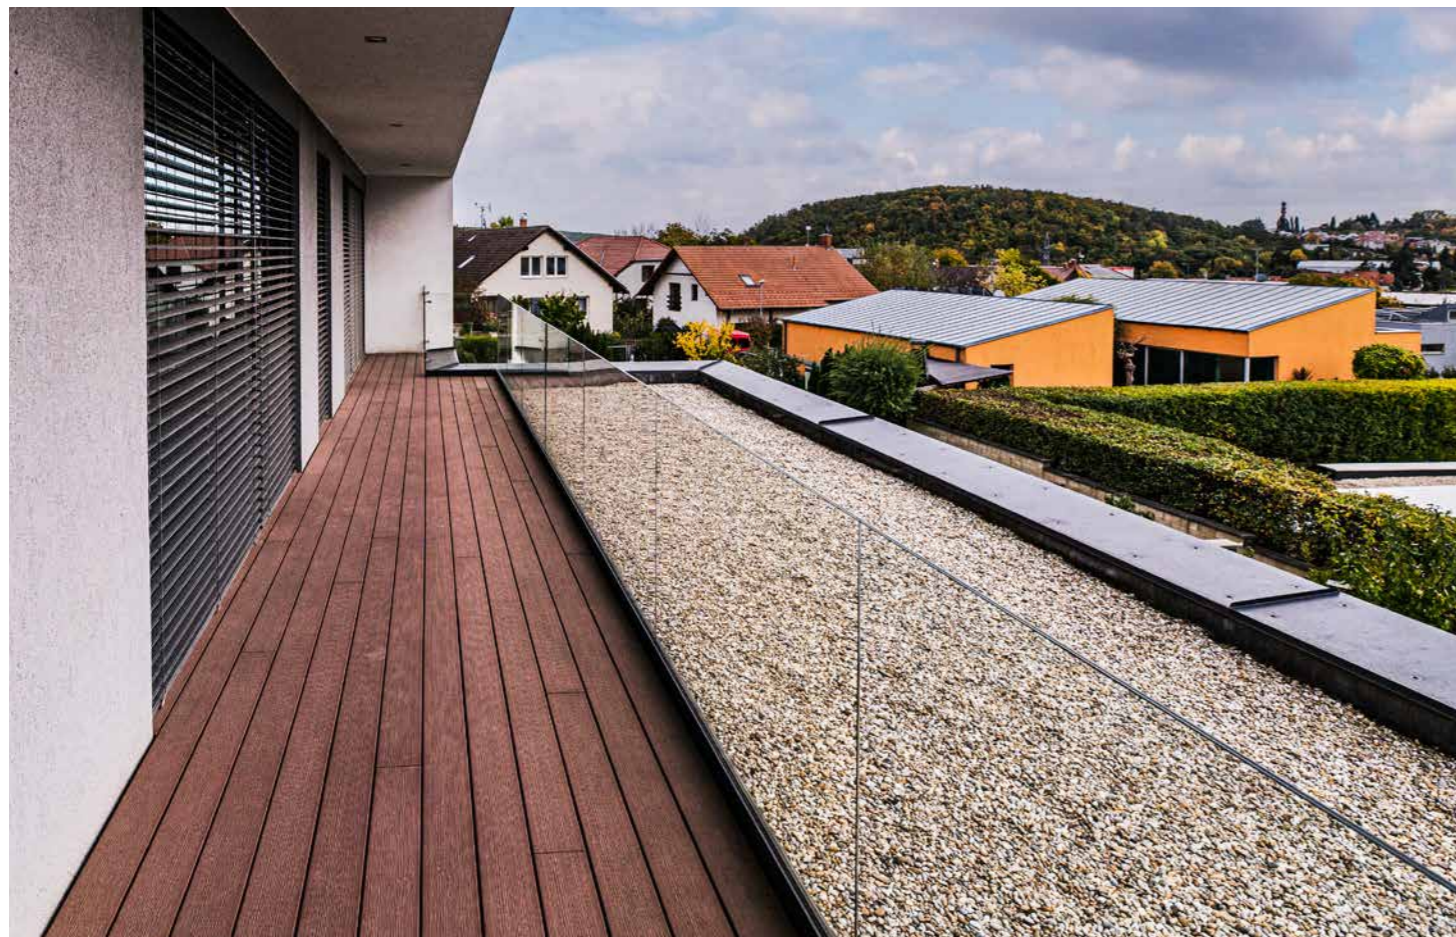

Rezidenčné bývanie

Presklené zábradlia sú elegantným, moderným a bezpečným riešením pre rezidenčné bývanie aj súkromný interiér. Zaisťujú ničím nerušený výhľad a zároveň spĺňajú najvyššie nároky na bezpečnosť, či už na terase, alebo vo vnútri domu na schodisku.

Subtílna **sklenená prístreška** nad vstupmi alebo terasami chráni pred nepriaznivým počasím bez toho, aby bránila prichodu prirodzeného svetla.

Machové steny prinášajú do interiéru pokoj prírody, či už v kúpeľni, alebo napríklad v obývačke.

Bezrámové dvere v kombinácii so skrytým hydraulickým pántom poskytujú nadčasové, a napriek tomu funkčné riešenie pre obojstranné otváranie dverí.