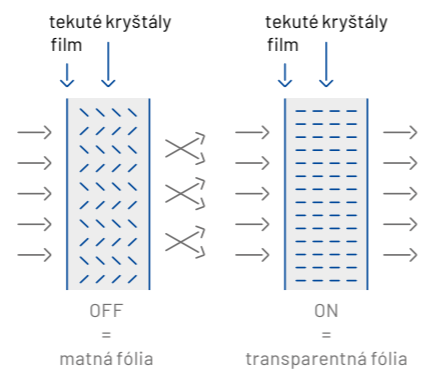

Subtílna **sklenená prístreška** nad vstupmi alebo terasami chráni pred nepriaznivým počasím bez toho, aby bránila prichodu prirodzeného svetla.

Machové steny prinášajú do interiéru pokoj prírody, či už v kúpeľni, alebo napríklad v obývačke.

Bezrámové dvere v kombinácii so skrytým hydraulickým pántom poskytujú nadčasové, a napriek tomu funkčné riešenie pre obojstranné otváranie dverí.

Privatglass

Efektívnym spôsobom oddelenia privátneho priestoru je využitie technológie variabilného priesvitu skla. Jediným kliknutím sa aktivuje zatienenie, ktoré chráni pred zrakmi ostatných, rozptyľovaním a slnečným žiarením. Stmievateľná stena využíva inteligentný film z tekutých kryštálov, vložený medzi dve vrstvy fólie.

Ovládanie: mobilná aplikácia, diaľkový ovládač, spínač.

SKlo Privatglass	Prestup svetla
Štandard - klasické	89 %
Premium - inverzné	91 %

Skryté profily

Axonometria

Horizontálny rez

Vertikálny rez

Viditeľné profily