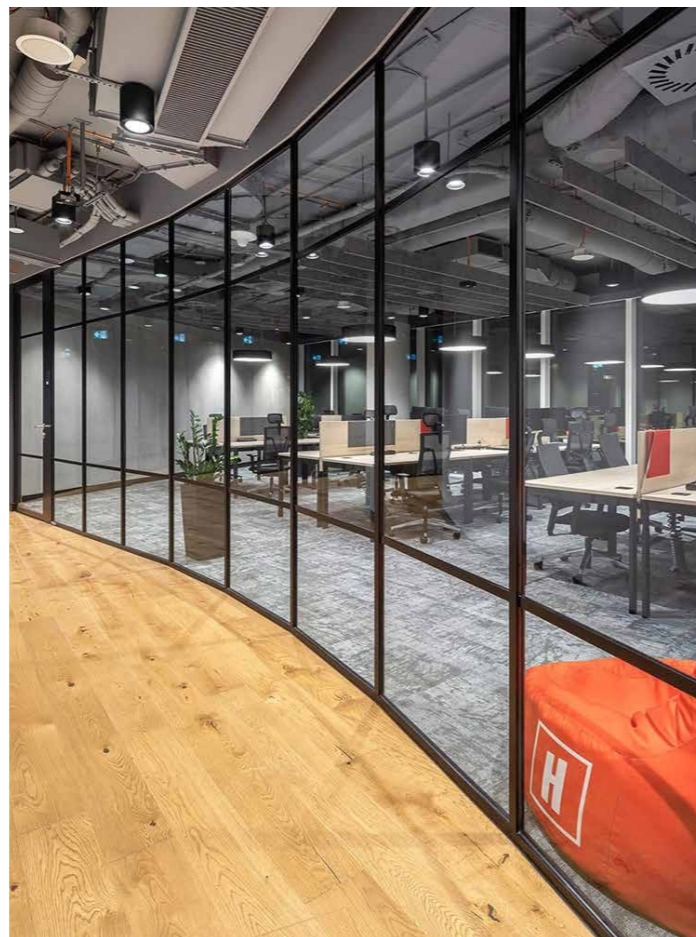

Industriálny štýl

Steny GS Grid s mriežkovým členením pôsobia efektne a moderne. Urbanistický charakter interiéru podčiarkujú tehlové obklady, zatiaľ čo drevené prvky a decentné akustické panely dodávajú priestoru hrejivý vizuálny dojem.

Presklená stena: $R_w = 36-41 \text{ dB}$
Dvere: $R_w = 35-40 \text{ dB}$