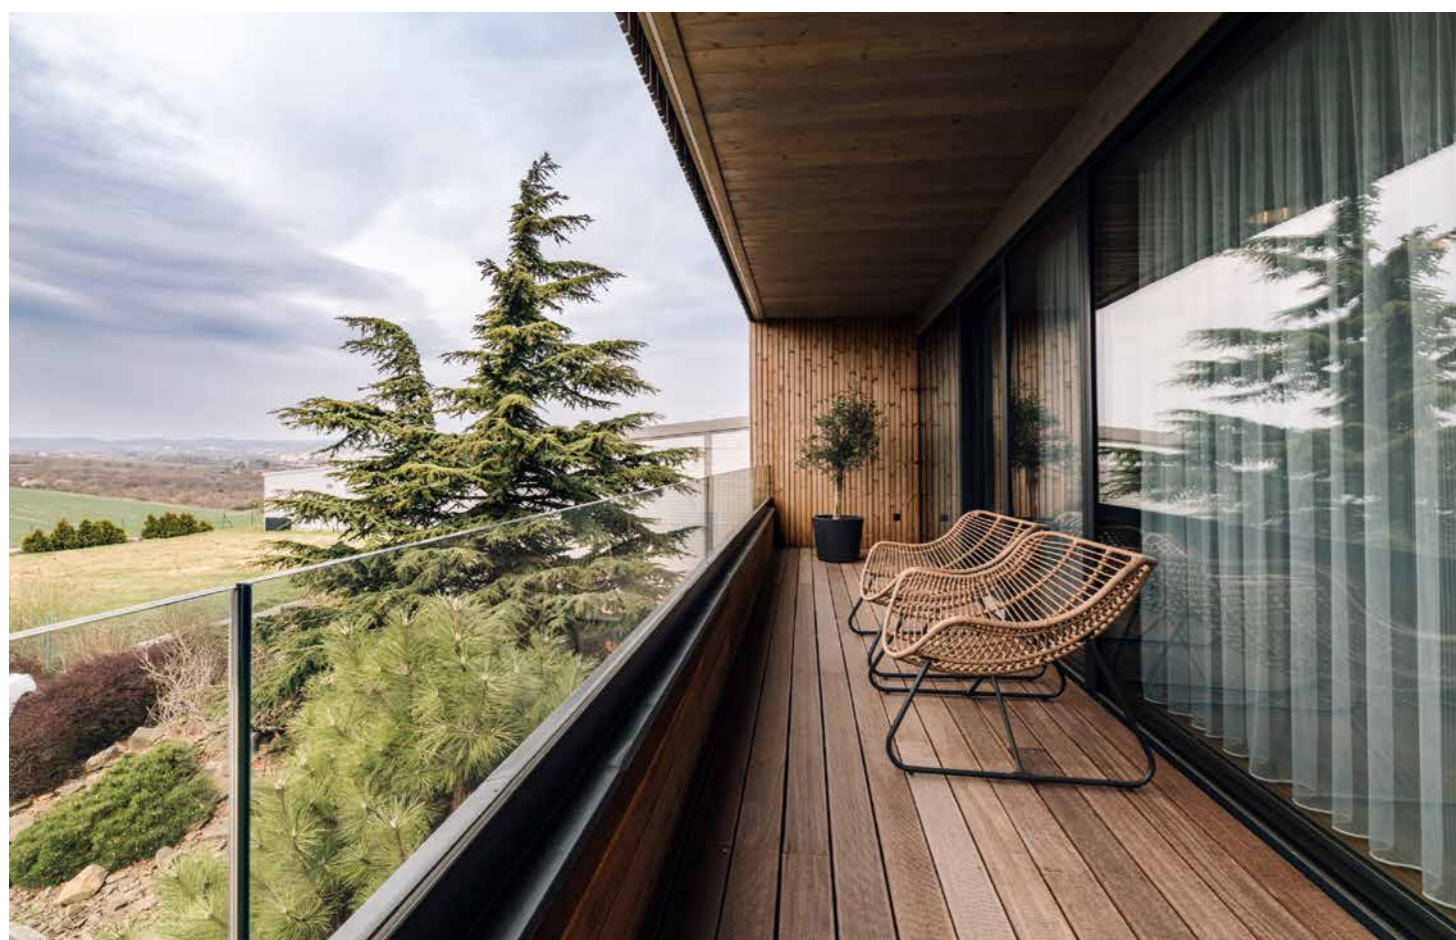

DEXO Living

Navrhujeme a realizujeme **presklené zábradlia** do exteriérov a interiérov, **sklenené prístrešky**, **sprchové steny** a dizajnové priečky do kancelárií a obytných priestorov.

Prepojte modernú architektúru s prírodou vďaka našim **machovým stenám** zo škandinávskeho alebo alpského machu. Spoločne vyberieme ideálnu farbu a štruktúru. Každý kus je originál vytvorený na mieru a predstavuje výrazný, svieži prvok vášho priestoru.

Ľahkosť skla a prírodné akcenty vytvárajú jedinečnú atmosféru v práci, vo wellness alebo priamo u vás doma.