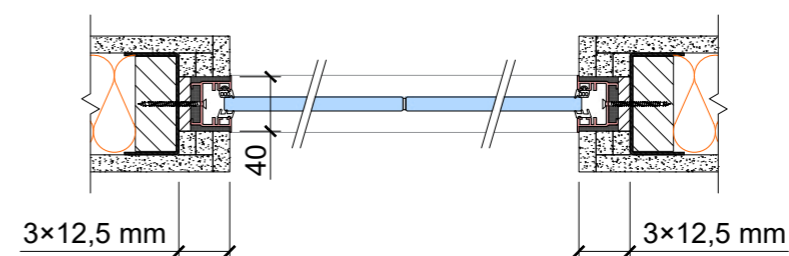

Ovládanie: mobilná aplikácia, diaľkový ovládač, spínač.

SKlo Privatglass	Prestup svetla
Štandard - klasické	89 %
Premium - inverzné	91 %

Skryté profily

Axonometria

Horizontálny rez

Vertikálny rez

Viditeľné profily