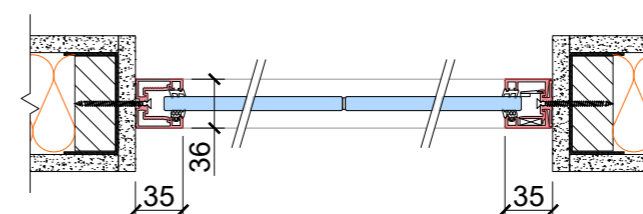

Ovládanie: mobilná aplikácia, diaľkový ovládač, spínač.

SKlo Privatglass	Prestup svetla
Štandard - klasické	89 %
Premium - inverzné	91 %

Skryté profily

Axonometria

Horizontálny rez

Vertikálny rez

Viditeľné profily

Axonometria

Horizontálny rez

Vertikálny rez

Typy dverí

Purian

Rámové Lumio

Bezrámové

Drevené Terra