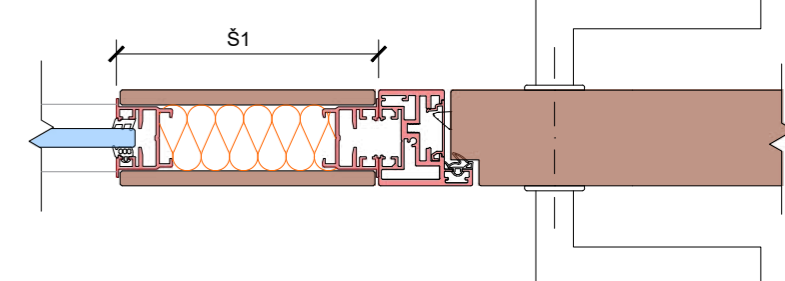

var. 3: IP board