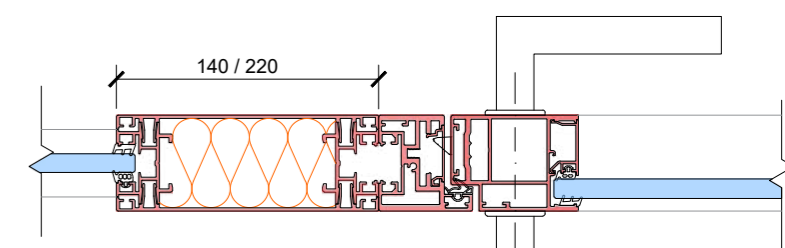

DEXO Touchless
bezdotykový spínač

Touch
dotykový spínač

Switch
prepínač (vhodný pre rolety, žalúzie...)

Dimmer
stmievač LED svetla

Access
prístup cez čítačku

Inštalčný panel (IP) pri dverách:

Axonometria

Horizontálny rez

var. 1: IP double-glass

var. 2: IP140 / IP220 design

var. 3: IP board

var. 4: IP basic

Typy stien

Typy dverí

Horizontálne rezy dverí

Výška (mm)	3400*	3400*	4000*
Modulová šírka (mm)	600-1200	600-1200	≤ 1200
Vzduchová nepriezvučnosť R_w	33 až 41 dB	36 až 41 dB	38 až 44 dB
Požiarová odolnosť	—	—	EI 15 / EI 30 EI 45 / EI 60
Typy skiel	ESG 10, 12, VSG 55.x, 66.x, 88.x, 106.2		Pyrobel 16 VSG 66.x
Certifikácia	ETA		
Využitie	Kancelárie, polyfunkčné budovy, školstvo, zdravotníctvo...		