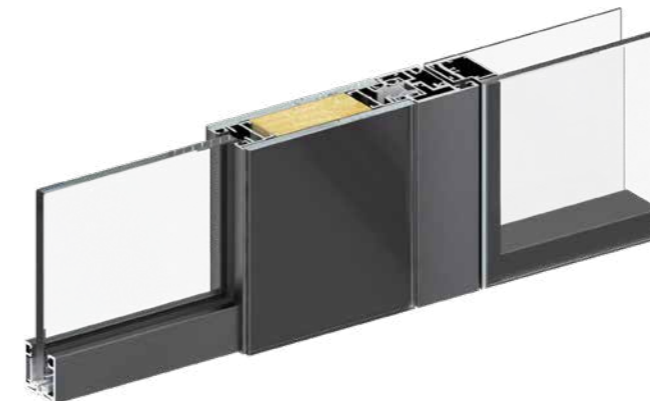

DEXO Touchless
bezdotykový spínač

Touch
dotykový spínač

Switch
prepínač (vhodný pre rolety, žalúzie...)

Dimmer
stmievač LED svetla

Access
prístup cez čítačku

Inštalčný panel (IP) pri dverách:

Axonometria

Horizontálny rez