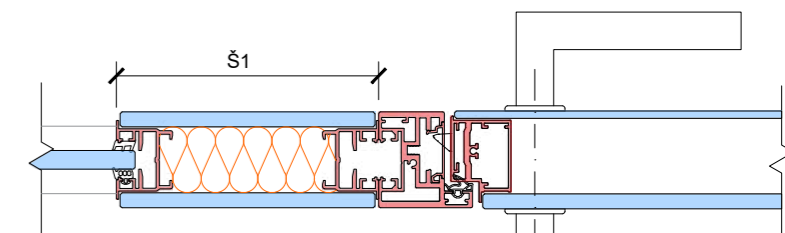

DEXO Touchless
bezdotykový spínač

Touch
dotykový spínač

Switch
prepínač (vhodný pre rolety, žalúzie...)

Dimmer
stmievač LED svetla

Access
prístup cez čítačku

Inštalčný panel (IP) pri dverách:

Axonometria

Horizontálny rez

var. 1: IP double-glass

var. 2: IP140 / IP220 design

var. 3: IP board

var. 4: IP basic

Typy stien

Typy dverí

Horizontálne rezy dverí

Výška (mm)	3400*	3400*	4000*
Modulová šírka (mm)	600-1200	600-1200	≤ 1200
Vzduchová nepriezvučnosť R_w	33 až 41 dB	36 až 41 dB	38 až 44 dB
Požiarová odolnosť	—	—	EI 15 / EI 30 EI 45 / EI 60
Typy skiel	ESG 10, 12, VSG 55.x, 66.x, 88.x, 106.2		Pyrobel 16 VSG 66.x
Certifikácia	ETA		
Využitie	Kancelárie, polyfunkčné budovy, školstvo, zdravotníctvo...		