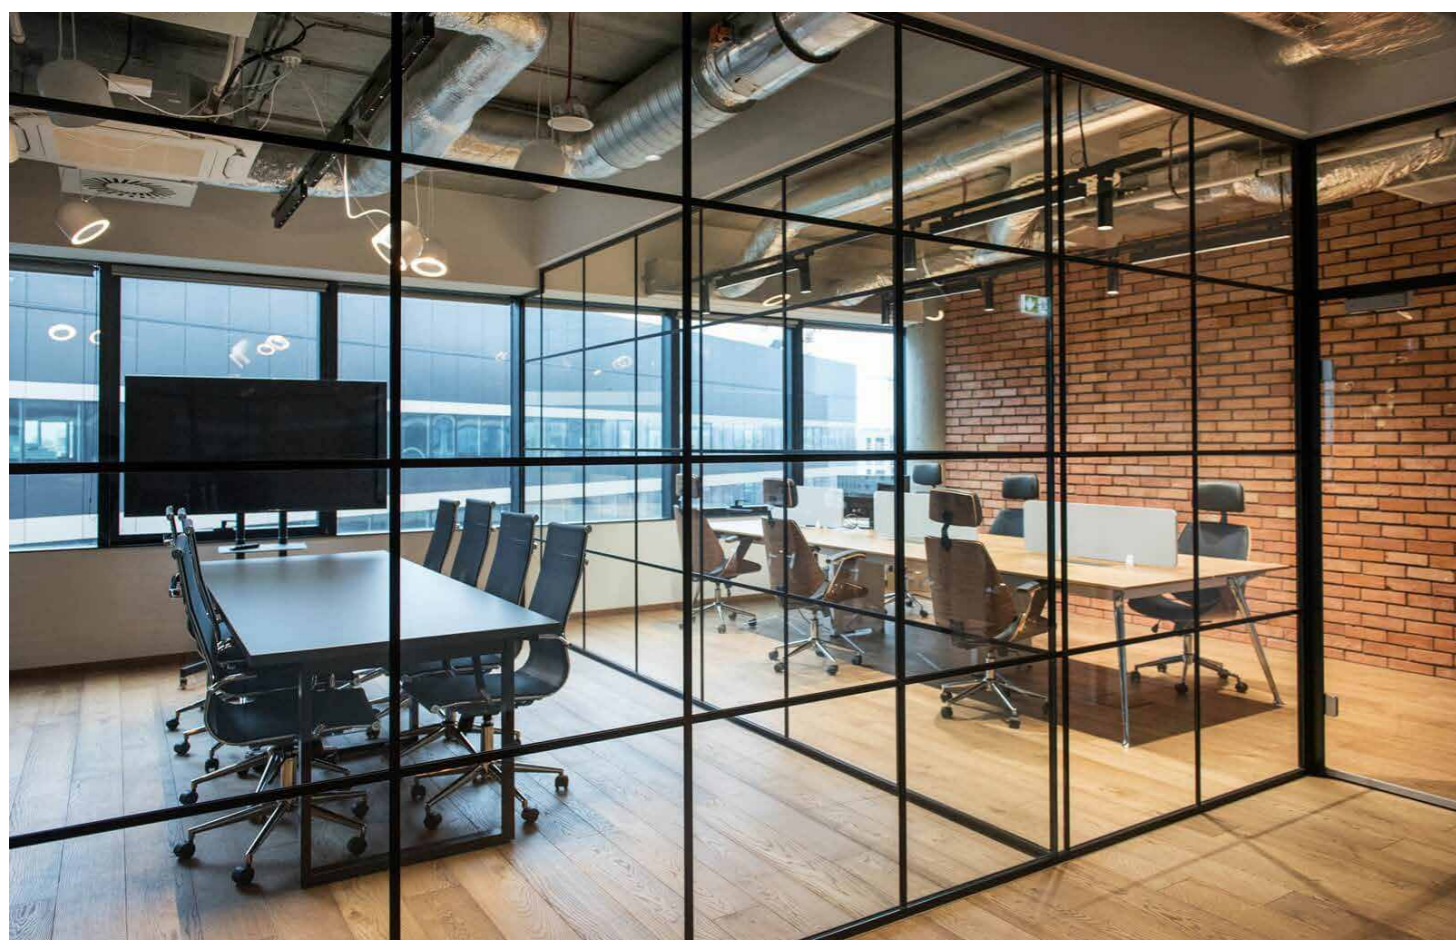

Harmonický interiér

Industriálny charakter presklených priečok GS Grid v kombinácii s priznanými tehlovými obkladmi a dreveným lamelovým podhládom vytvára vyvážený celok. Akustické panely na stenách zaisťujú pokojné pracovné prostredie. Priestor zároveň umožňuje vizuálne prepojenie pri zachovaní vysokej miery zvukového útlmu medzi jednotlivými miestnosťami.

Presklená stena: $R_w = 33-41$ dB

Dvere: $R_w = 33-40$ dB