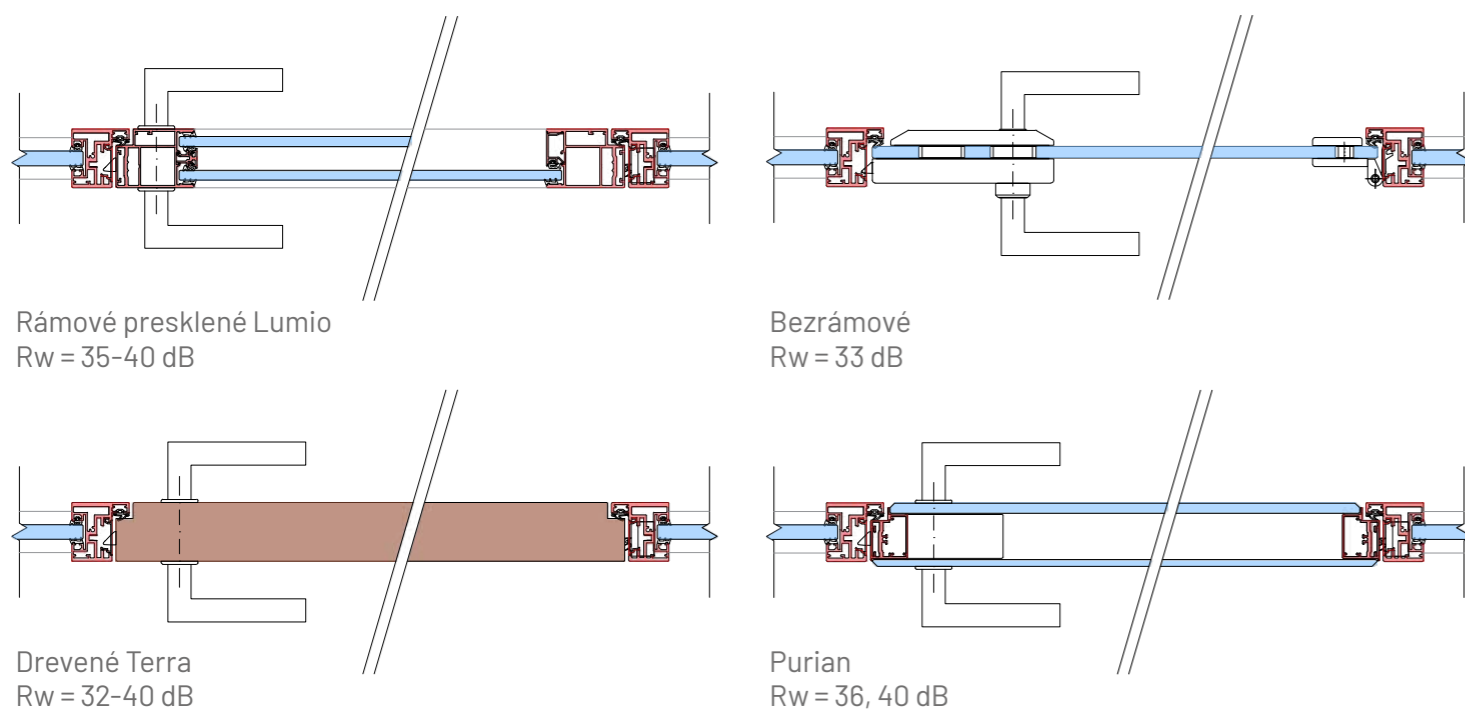

DEXO Touchless
bezdotykový spínač

Touch
dotykový spínač

Switch
prepínač (vhodný pre rolety, žalúzie...)

Dimmer
stmievač LED svetla

Access
prístup cez čítačku

Inštalčný panel (IP) pri dverách:

Axonometria

Horizontálny rez

var. 1: IP double-glass

var. 2: IP140 / IP220 design

var. 3: IP board

var. 4: IP basic

Typy stien

Typy dverí

Horizontálne rezy dverí

Výška (mm)	3400*	3400*	4000*
Modulová šírka (mm)	600-1200	600-1200	≤ 1200
Vzduchová nepriezvučnosť R_w	33 až 41 dB	36 až 41 dB	38 až 44 dB
Požiarová odolnosť	—	—	EI 15 / EI 30 EI 45 / EI 60
Typy skiel	ESG 10, 12, VSG 55.x, 66.x, 88.x, 106.2		Pyrobel 16 VSG 66.x
Certifikácia	ETA		
Využitie	Kancelárie, polyfunkčné budovy, školstvo, zdravotníctvo...		