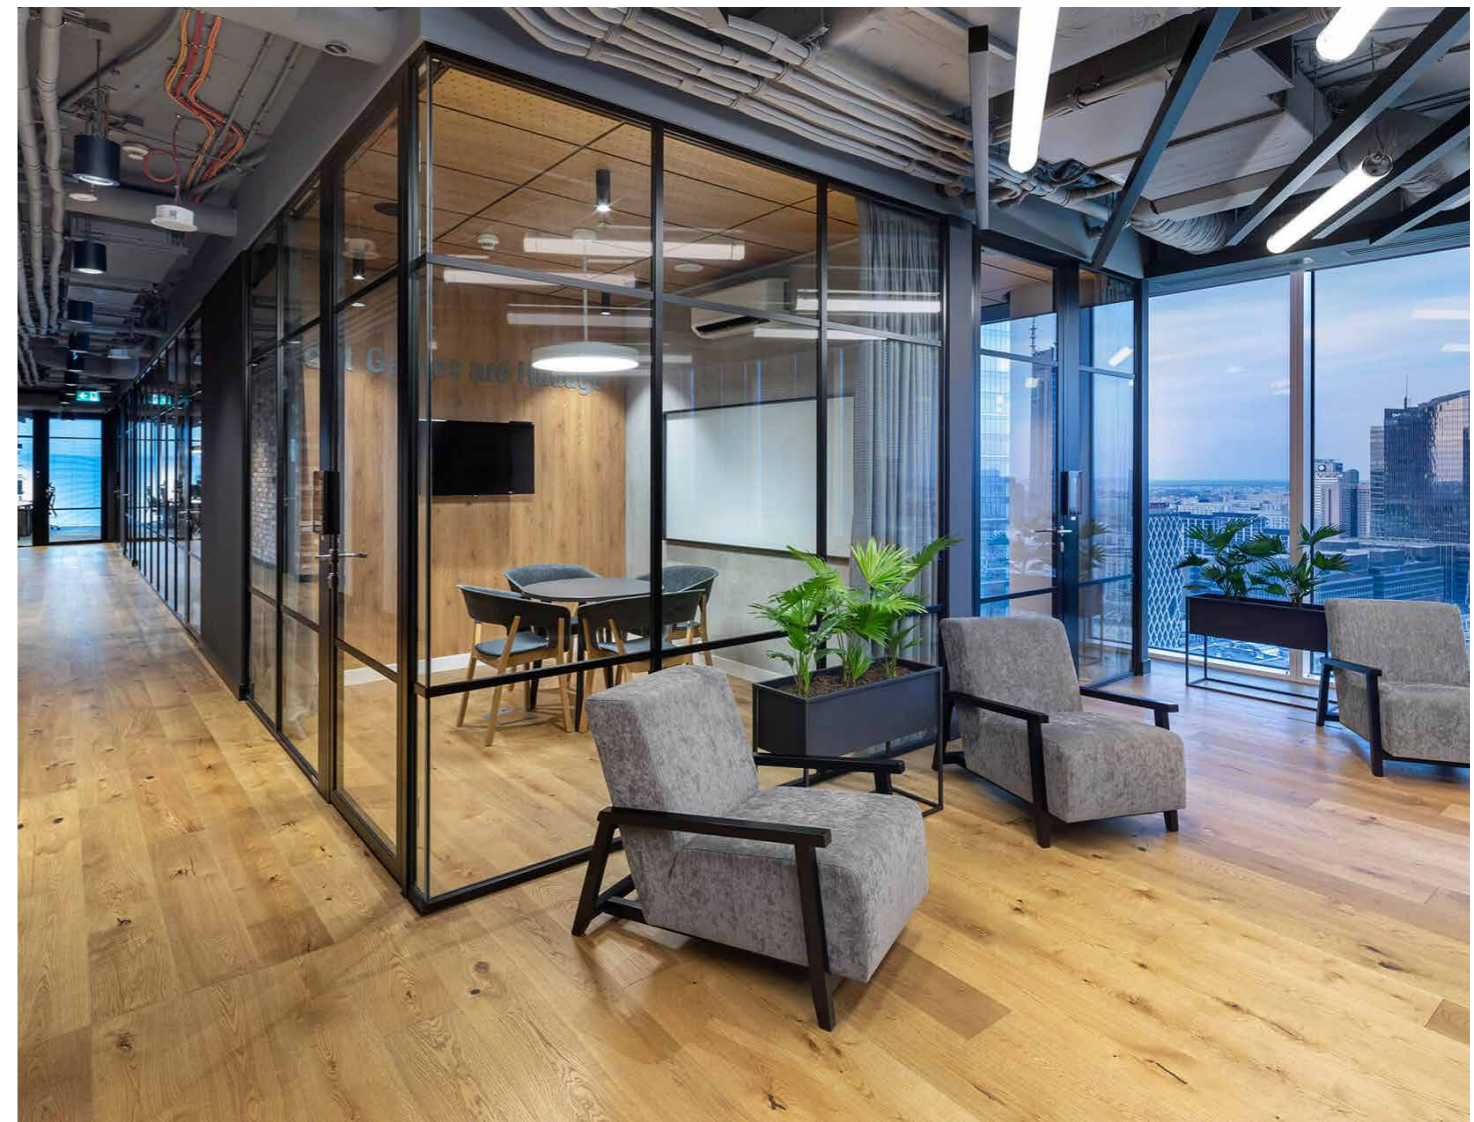

Industriálny štýl

Steny GS Grid s mriežkovým členením pôsobia efektne a moderne. Urbanistický charakter interiéru podčiarkujú tehlové obklady, zatiaľ čo drevené prvky a decentné akustické panely dodávajú priestoru hrejivý vizuálny dojem.

Presklená stena: $R_w = 36-41 \text{ dB}$
Dvere: $R_w = 35-40 \text{ dB}$