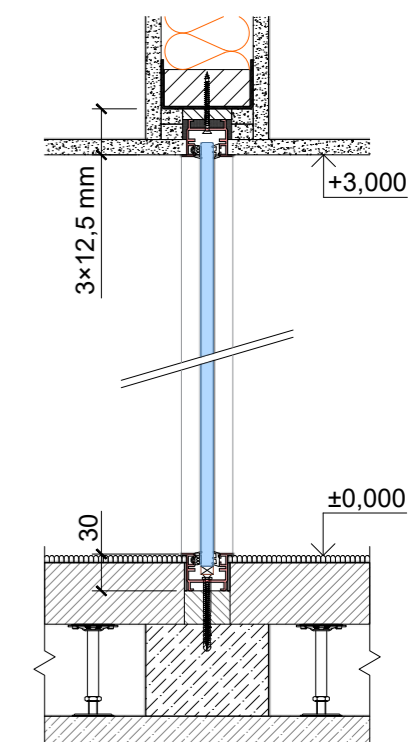

Ovládanie: mobilná aplikácia, diaľkový ovládač, spínač.

SKlo Privatglass	Prestup svetla
Štandard - klasické	89 %
Premium - inverzné	91 %

Skryté profily

Axonometria

Horizontálny rez

Vertikálny rez

Viditeľné profily