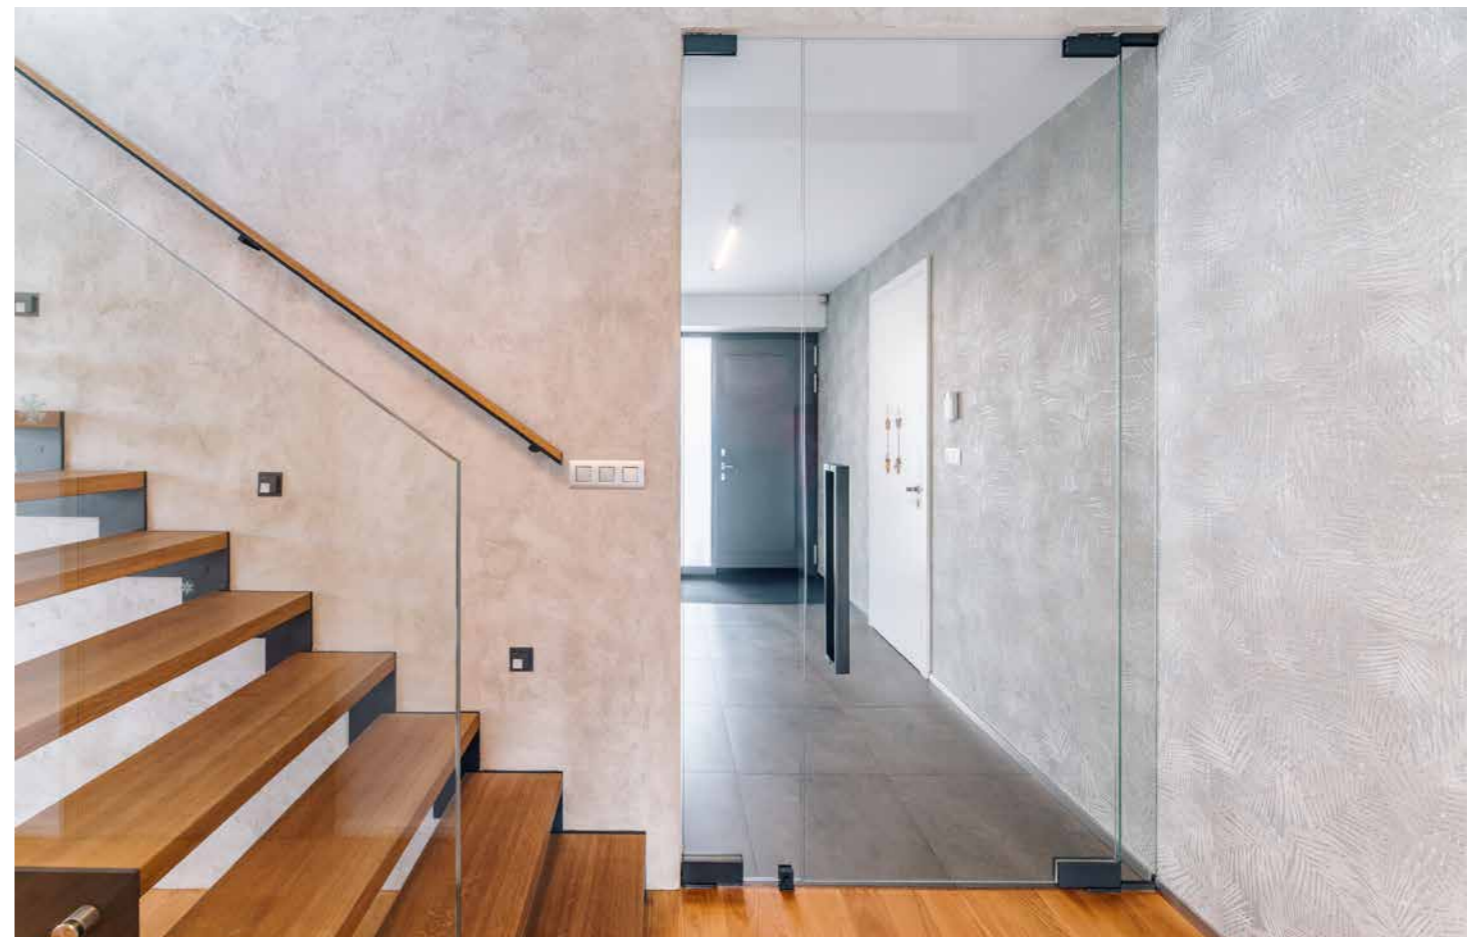

Rezidenčné bývanie

Presklené zábradlia sú elegantným, moderným a bezpečným riešením pre rezidenčné bývanie aj súkromný interiér. Zaisťujú ničím nerušený výhľad a zároveň spĺňajú najvyššie nároky na bezpečnosť, či už na terase, alebo vo vnútri domu na schodisku.

Subtílna **sklenená prístreška** nad vstupmi alebo terasami chráni pred nepriaznivým počasím bez toho, aby bránila prichodu prirodzeného svetla.

Machové steny prinášajú do interiéru pokoj prírody, či už v kúpeľni, alebo napríklad v obývačke.

Bezrámové dvere v kombinácii so skrytým hydraulickým pántom poskytujú nadčasové, a napriek tomu funkčné riešenie pre obojstranné otváranie dverí.