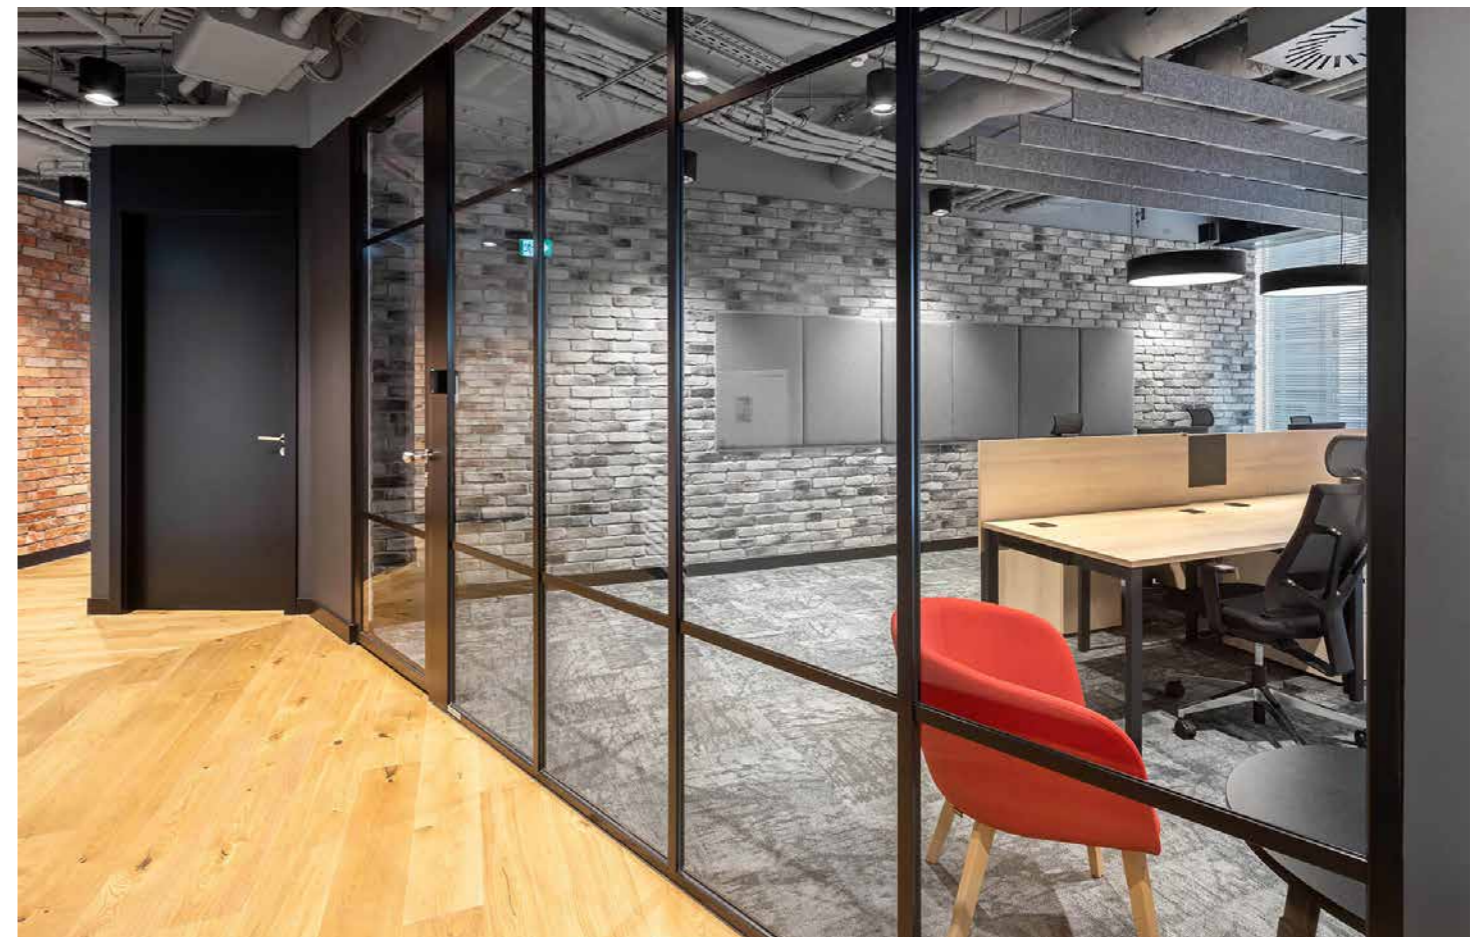

Presklená stena: $R_w = 36-41 \text{ dB}$
 Dvere: $R_w = 35-40 \text{ dB}$

Lumio

Lumio Slim

Štýlové polepy a farebné panely

Priečky GS I. Design v kombinácii s plnými drevenými dverami a efektnými polepmi spájajú ľahkosť, jednoduchosť a funkčnosť. Prepúšťajú maximum svetla a vizuálne odľahčujú priestor. Sú tak výrazným prvkom harmonicky zladeného interiéru doplneného farebnými akustickými panelmi na stenách a stropoch.