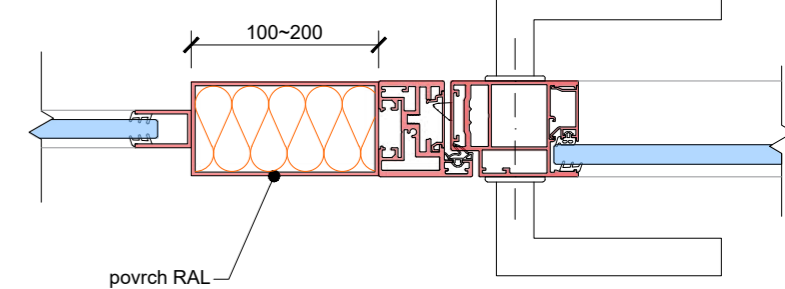

var. 1: IP double-glass

var. 2: IP140 / IP220 design

var. 3: IP board

var. 4: IP basic

Typy stien

Typy dverí

Horizontálne rezy dverí

Výška (mm)	3400*	3400*	4000*
Modulová šírka (mm)	600-1200	600-1200	≤ 1200
Vzduchová nepriezvučnosť R_w	33 až 41 dB	36 až 41 dB	38 až 44 dB
Požiarová odolnosť	—	—	EI 15 / EI 30 EI 45 / EI 60
Typy skiel	ESG 10, 12, VSG 55.x, 66.x, 88.x, 106.2		Pyrobel 16 VSG 66.x
Certifikácia	ETA		
Využitie	Kancelárie, polyfunkčné budovy, školstvo, zdravotníctvo...		